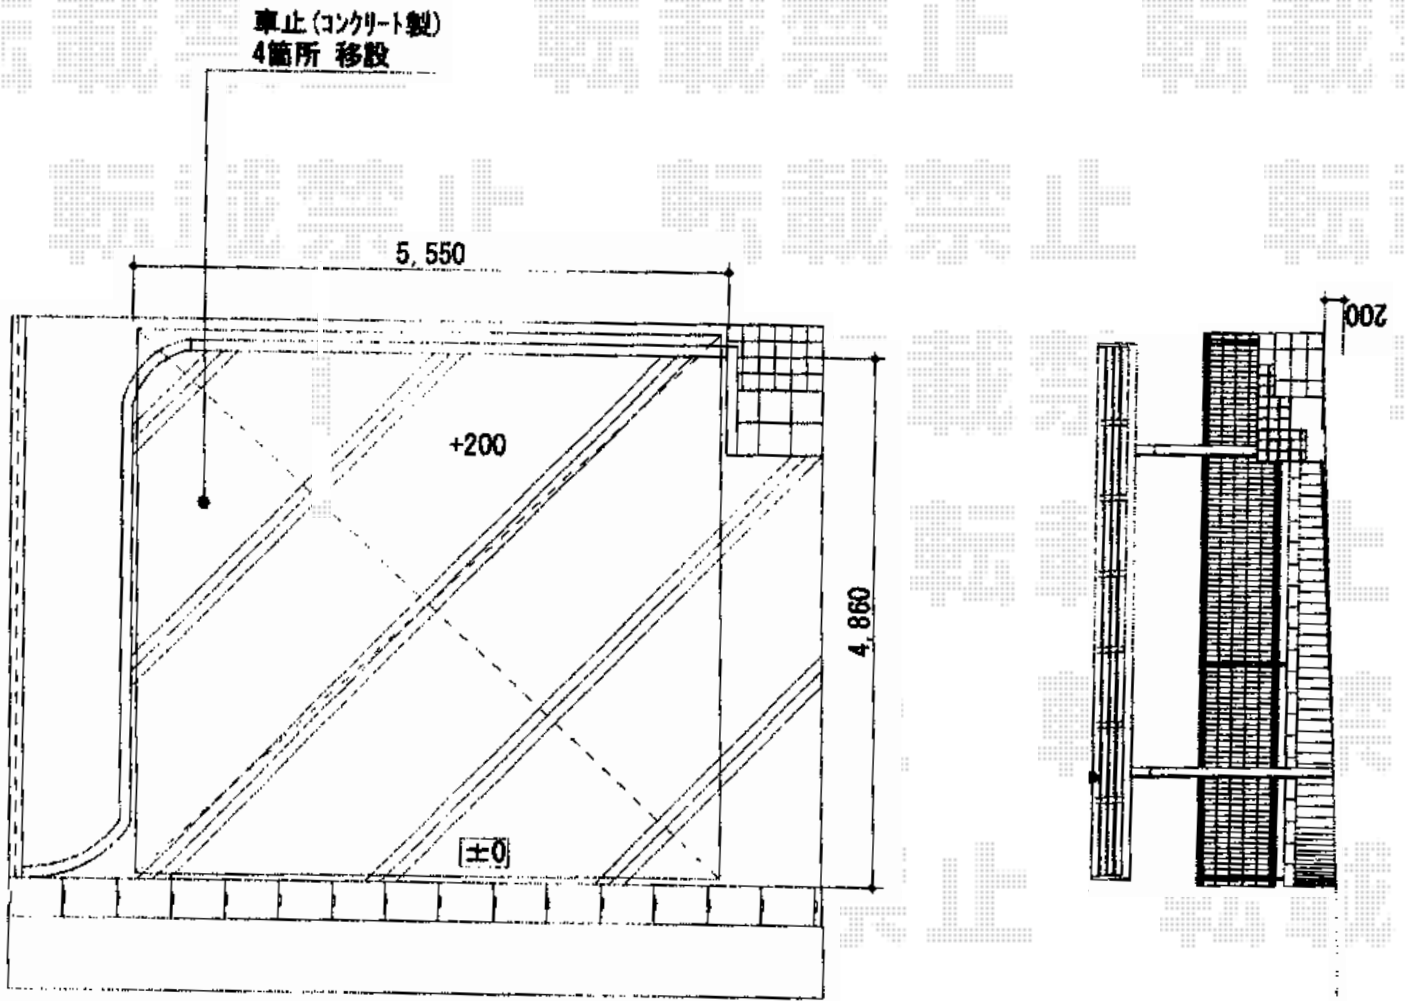

カーブポートシグマIIIワイド 積雪～30cm対応

トステム カーブポートシグマIIIワイド 積雪～30cm対応
幅=5,443mm
奥行=4,980mm
色：シャイングレー
屋根材：熱線吸収ポリカーボネート
(ライトブルーマット調)
柱仕様：ロング柱23仕様(有効高 約2,300mm)

現場状況や作図制限により概略図の内容と多少の違いが生じることがございます。
施工時は、現場優先とさせて頂きたく思いますので、お立会い頂き、
最終のご指示のほど、何卒、宜しくお願い致します。