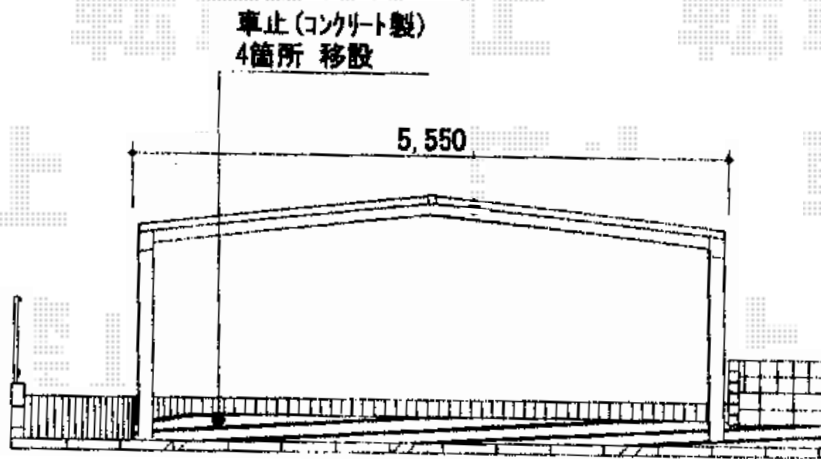

カーブポートシグマIIIワイド 積雪～30cm対応

トステム カーブポートシグマIIIワイド 積雪～30cm対応
幅=5,443mm
奥行=4,980mm
色：シャイングレー
屋根材：熱線吸収ポリカーボネート
(ライトブルーマット調)
柱仕様：ロング柱23仕様(有効高 約2,300mm)

現場状況や作図制限により概略図の内容と多少の違いが生じることがございます。
施工時は、現場優先とさせて頂きたく思いますので、お立会い頂き、
最終のご指示のほど、何卒、宜しくお願い致します。