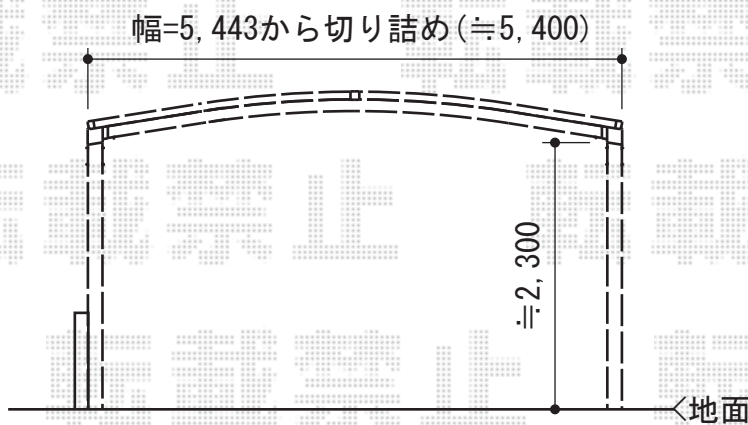

カーブポートシグマIII ワイド 積雪～30cm対応

トステム カーブポートシグマIII ワイド 積雪～30cm対応
 幅=5,443mm
 奥行=4,980mm
 色：シャイングレー
 屋根材：熱線吸収アクアポリカーボネート（ライトブルー）
 柱仕様：ロング柱23仕様（有効高 約2,300mm）

現場状況や作図制限により概略図の内容と多少の違いが生じることがございます。
 施工時は、現場優先とさせて頂きたく思いますので、お立会い頂き、
 最終のご指示のほど、何卒、宜しくお願い致します。