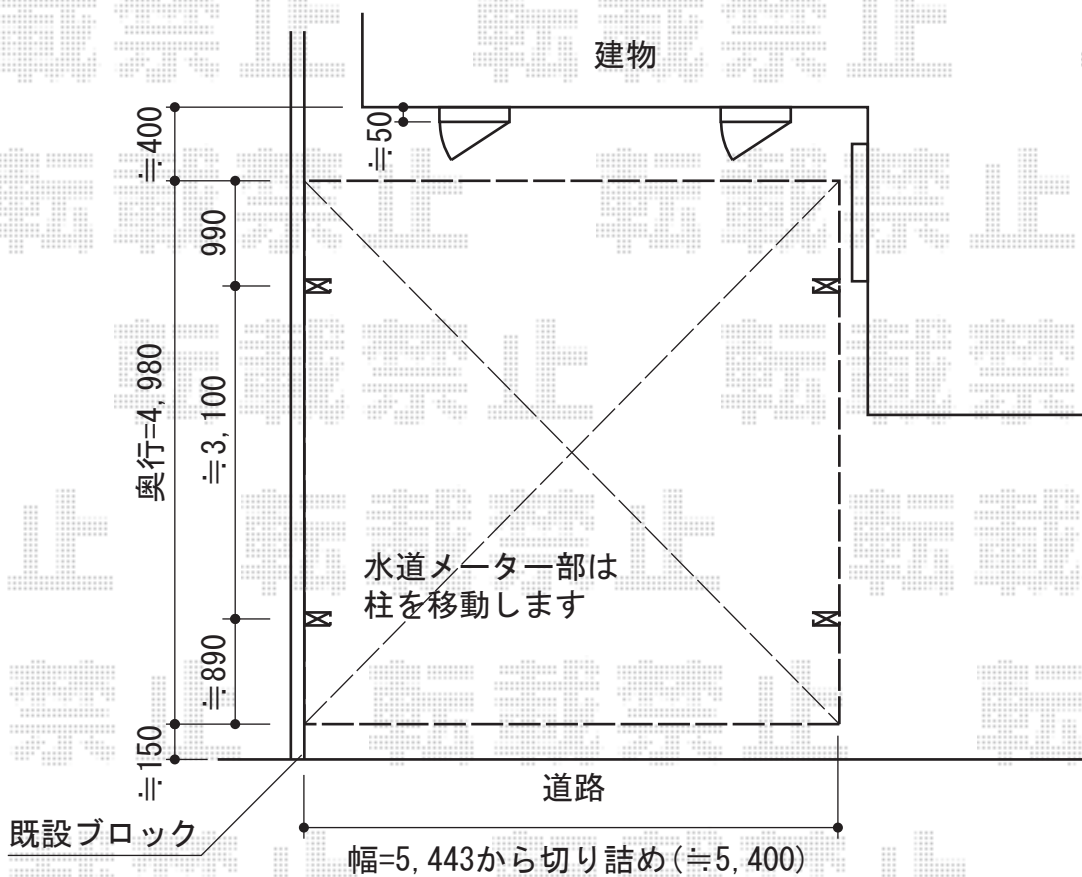

カーブポートシグマIII ワイド 積雪～30cm対応

トステム カーブポートシグマIII ワイド 積雪～30cm対応
 幅=5,443mm
 奥行=4,980mm
 色：シャイングレー
 屋根材：熱線吸収アクアポリカーボネート（ライトブルー）
 柱仕様：ロング柱23仕様（有効高 約2,300mm）

現場状況や作図制限により概略図の内容と多少の違いが生じることがございます。
 施工時は、現場優先とさせて頂きたく思いますので、お立会い頂き、
 最終のご指示のほど、何卒、宜しくお願い致します。