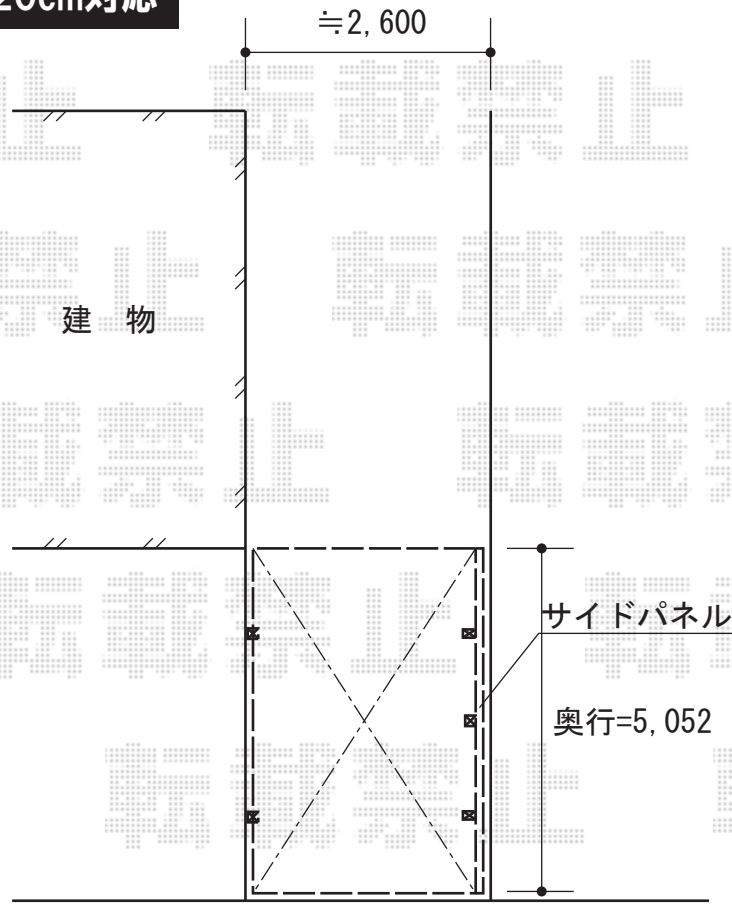

プレシオSPORT 積雪～20cm対応

Value Select プレシオSPORT 積雪～20cm対応
幅=2,400
奥行=5,052mm
色：ノーブルステン
屋根材：ポリカーボネート（スカイブルー）
柱仕様：標準柱仕様（有効高 約1,800mm）

Value Select サイドパネル 2段H1,673mm 標準柱用
本体：51-17用
色：ノーブルステン
パネル材：ポリカーボネート（スカイブルー）

Value Select 着脱式補助柱 2本入り
色：ノーブルステン

現場状況や作図制限により概略図の内容と多少の違いが生じることがございます。
施工時は、現場優先とさせて頂きたく思いますので、お会い頂き、
最終のご指示のほど、何卒、宜しくお願い致します。

EX-SHOP
HTTP://WWW.EX-SHOP.NET

担当：長谷川