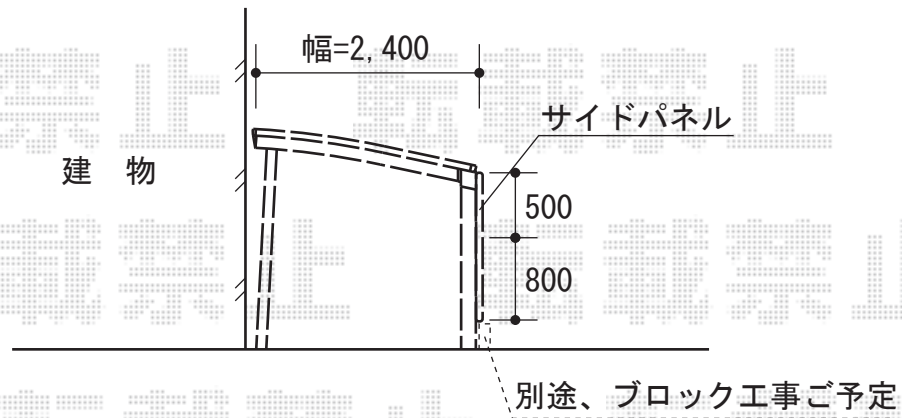

プレシオSPORT 積雪～20cm対応

Value Select プレシオSPORT 積雪～20cm対応
幅=2,400
奥行=5,052mm
色：ノーブルステン
屋根材：ポリカーボネート（スカイブルー）
柱仕様：標準柱仕様（有効高 約1,800mm）

Value Select サイドパネル 2段H1,673mm 標準柱用
本体：51-17用
色：ノーブルステン
パネル材：ポリカーボネート（スカイブルー）

Value Select 着脱式補助柱 2本入り
色：ノーブルステン

現場状況や作図制限により概略図の内容と多少の違いが生じることがございます。
施工時は、現場優先とさせて頂きたく思いますので、お会い頂き、
最終のご指示のほど、何卒、宜しくお願い致します。

EX-SHOP
HTTP://WWW.EX-SHOP.NET

担当：長谷川