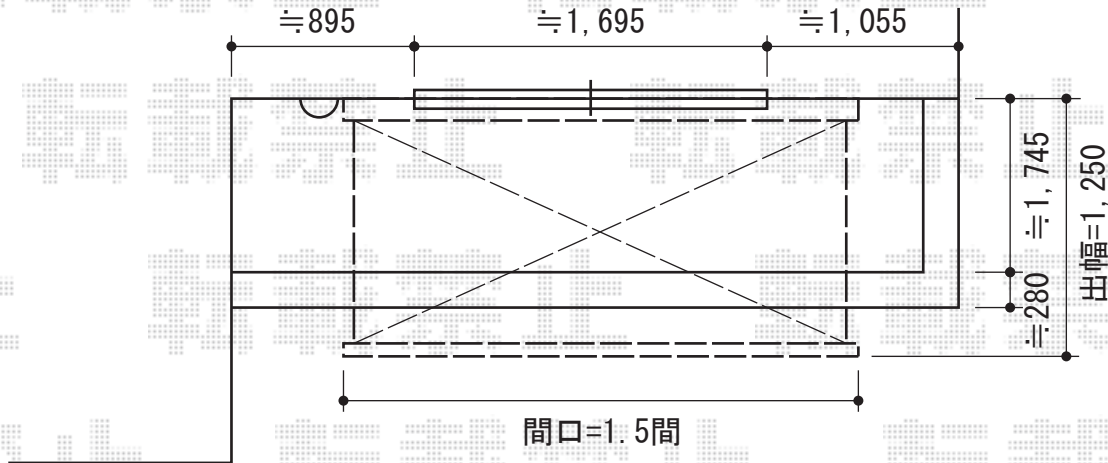

# 彩鳥C型 ボックスタイプ 手動式

トステム 彩鳥C型 ボックスタイプ 手動式

間口=関東間1.5間 (2,730mm)

出幅=1,250mm

本体色：シャイングレー

キャンバス色：ポリエステル/パッションオレンジ

駆動：【特注】外観左駆動

クランクハンドル：L1000

オプション：ベースプレート・キャップ・ネジセット (¥29,470)

現場状況や作図制限により概略図の内容と多少の違いが生じることがございます。  
 施工時は、現場優先とさせて頂きたく思いますので、お立会い頂き、  
 最終のご指示のほど、何卒、宜しくお願い致します。

EX-SHOP  
[HTTP://WWW.EX-SHOP.NET](http://www.ex-shop.net)

担当：永田