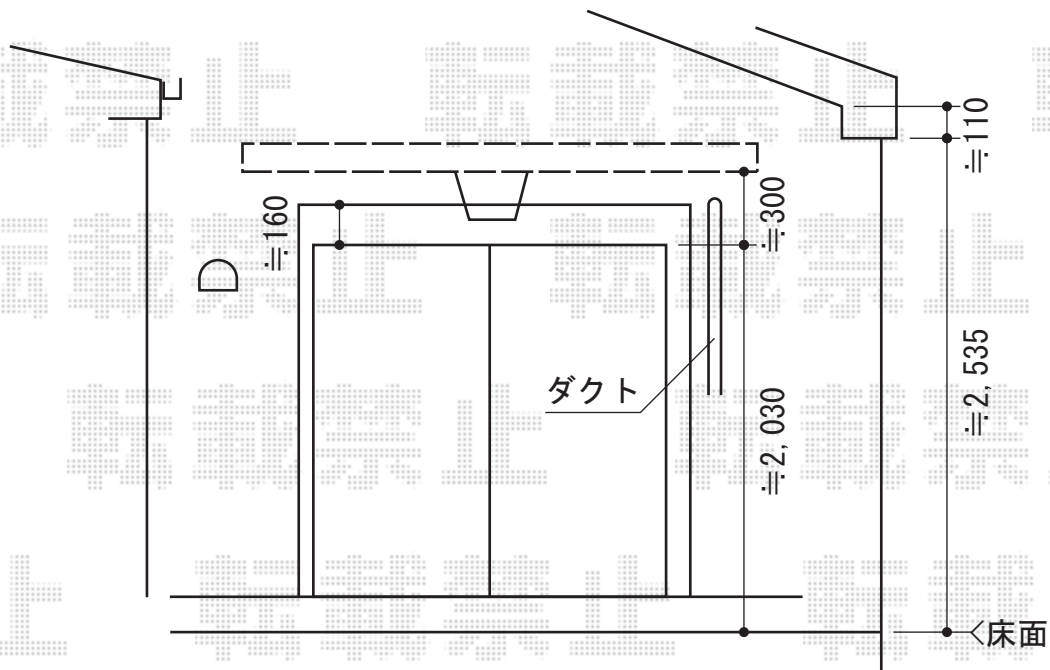

# 彩鳥C型 ボックスタイプ 手動式

トステム 彩鳥C型 ボックスタイプ 手動式

間口=関東間1.5間 (2,730mm)

出幅=1,250mm

本体色：シャイングレー

キャンバス色：ポリエステル/パッションオレンジ

駆動：【特注】外観左駆動

クランクハンドル：L1000

オプション：ベースプレート・キャップ・ネジセット (¥29,470)

現場状況や作図制限により概略図の内容と多少の違いが生じることがございます。  
 施工時は、現場優先とさせて頂きたく思いますので、お立会い頂き、  
 最終のご指示のほど、何卒、宜しくお願い致します。

EX-SHOP  
[HTTP://WWW.EX-SHOP.NET](http://www.ex-shop.net)

担当：永田