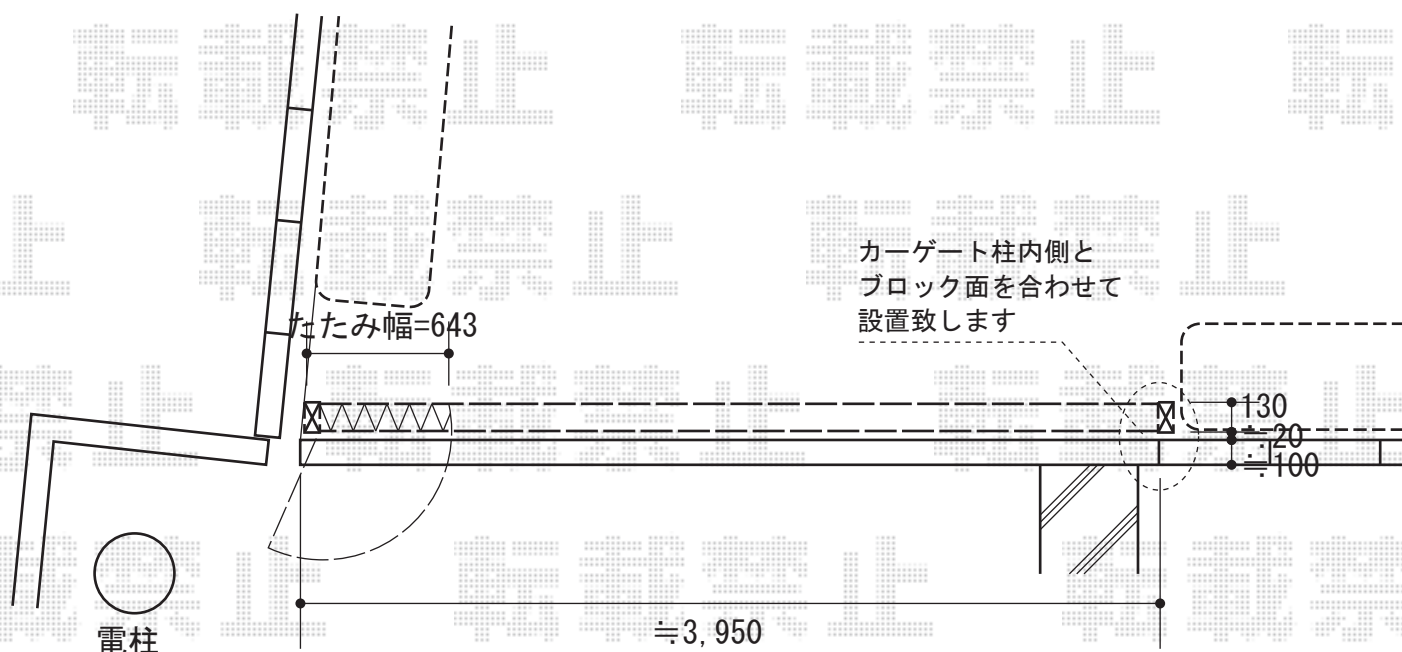

# アルシャインII PG型R Aタイプ ノンレール 片開き

TOEX アルシャインII PG型R Aタイプ ノンレール 片開き  
開口幅=4,091mm  
全幅=4,208mm  
たみ幅=643mm  
高さ=1,250mm  
色：シャイングレー  
キャスター数：3  
落棒数：3

現場状況や作図制限により概略図の内容と多少の違いが生じることがございます。  
施工時は、現場優先とさせて頂きたく思いますので、お立会い頂き、  
最終のご指示のほど、何卒、宜しくお願い致します。