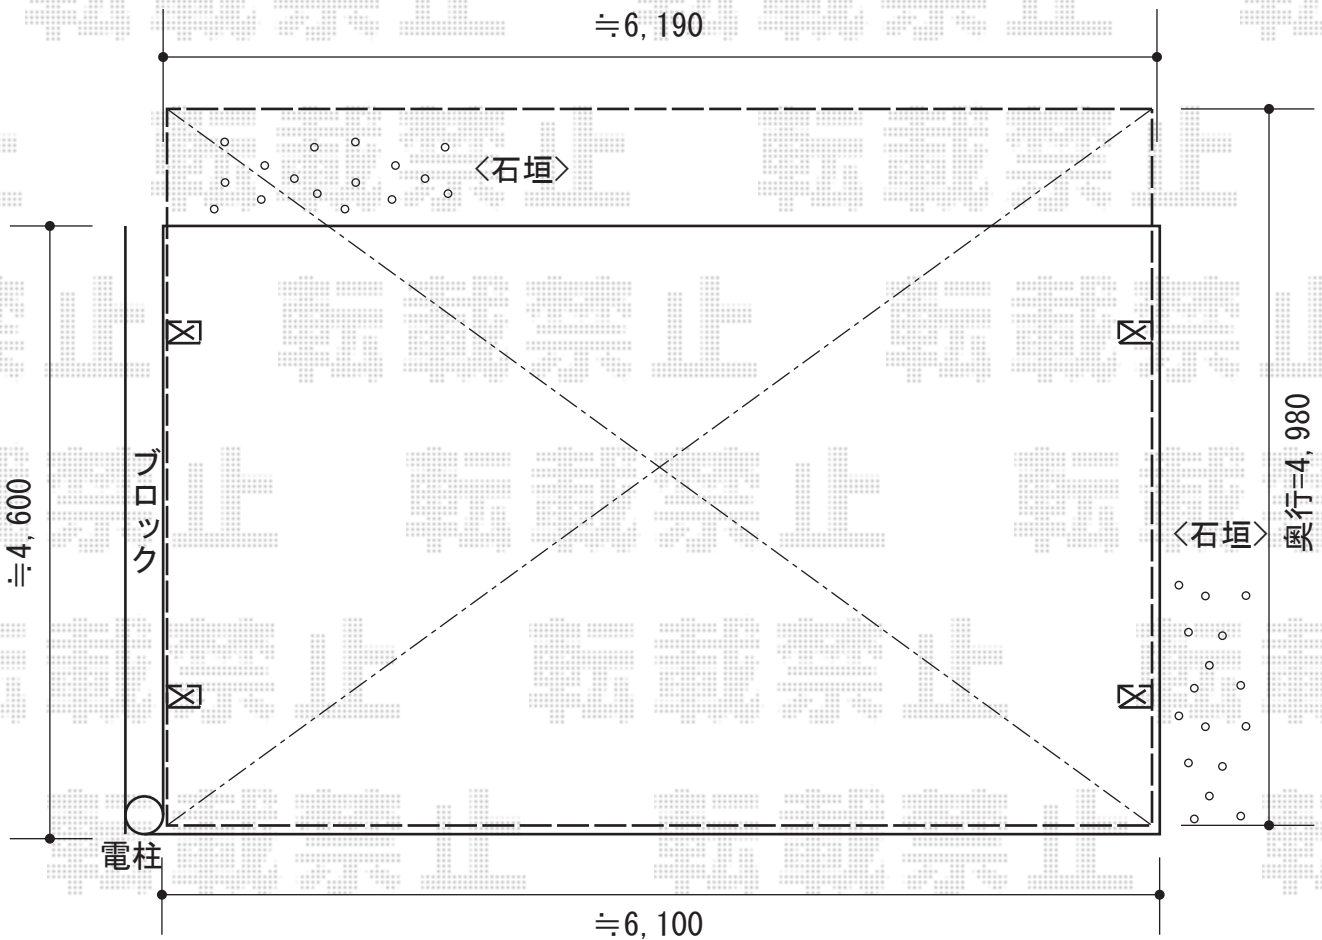

カーブポートシグマIII ワイド 積雪～30cm対応

トステム カーブポートシグマIII ワイド 積雪～30cm対応
幅=6,060mm
奥行=4,980mm
色：シャイングレー
屋根材：熱線吸収ポリカーボネート（ライトブルーマット調）
柱仕様：ロング柱23仕様（有効高 約2,300mm）

現場状況や作図制限により概略図の内容と多少の違いが生じることがございます。
施工時は、現場優先とさせて頂きたく思いますので、お立会い頂き、
最終のご指示のほど、何卒、宜しくお願い致します。