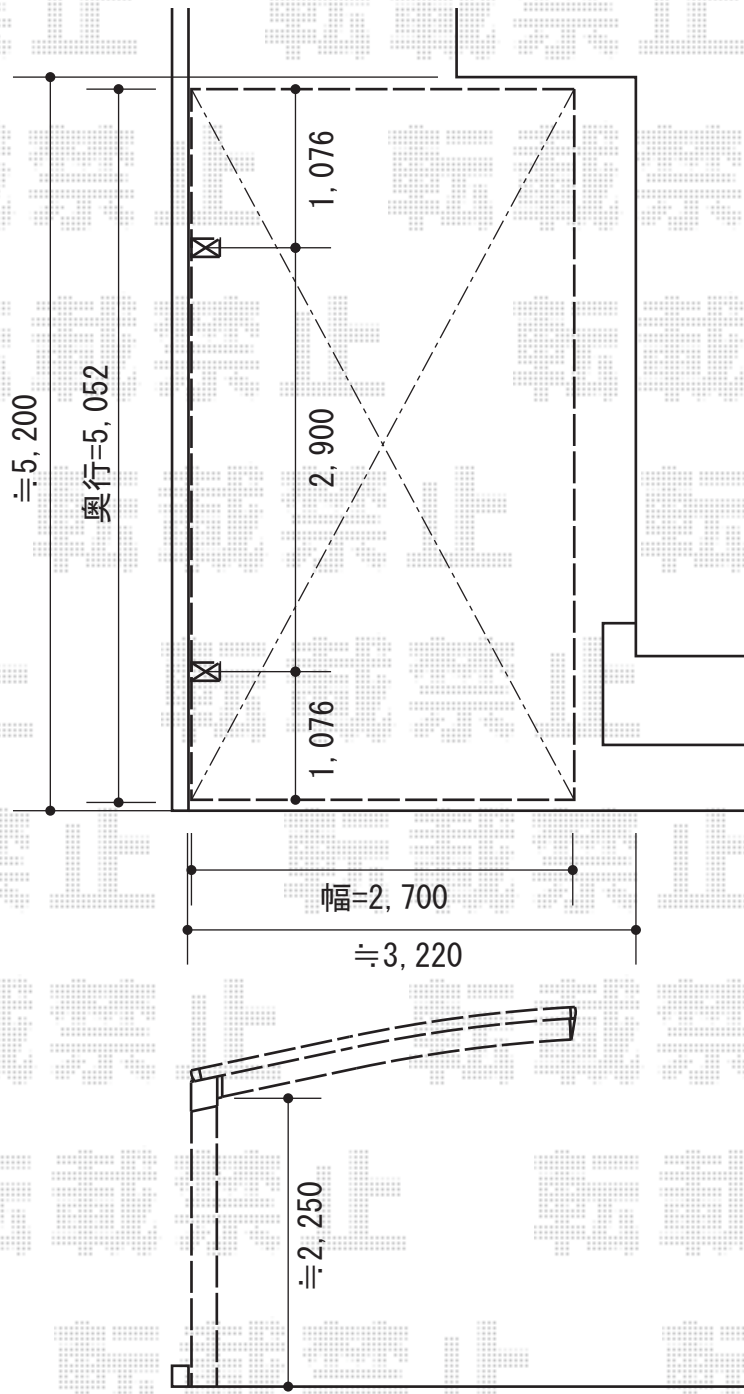

プレシオスポート 積雪～20cm対応

Value Select プレシオスポート 積雪～20cm対応  
幅=2,700mm  
奥行=5,052mm  
色：ノーブルステン  
屋根材：熱線遮断ポリカーボネート（スカイブルーマット調）  
柱仕様：ハイルーフ仕様（有効高 約2,250mm）

現場状況や作図制限により概略図の内容と多少の違いが生じることがございます。  
施工時は、現場優先とさせて頂きたく思いますので、お会い頂き、  
最終のご指示のほど、何卒、宜しくお願い致します。