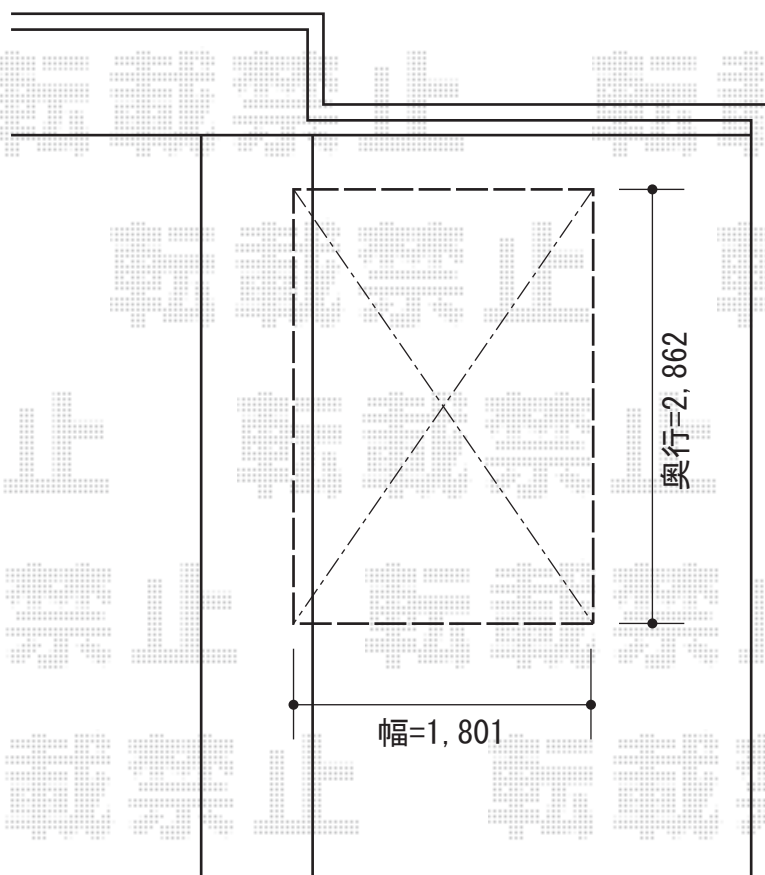

### — サイクルポート —

トステム カーブポートシグマIIIミニ 積雪~30cm対応  
幅=1,801mm  
奥行=2,862mm  
色：オータムブラウン  
屋根材：ガリレポリカ（クリアマット/すりガラス調）  
柱仕様：ロング柱23仕様（有効高 約2,300mm）

### — 門扉 —

TOEX シャレオR5型 両開き 07-14 埋込仕様  
本体1枚 (W×H) = (700×1,400mm) × 2枚戸  
色：マイルドブラック  
錠：プルプッシュRT錠  
開き：内開き

現場状況や作図制限により概略図の内容と多少の違いが生じることがございます。  
施工時は、現場優先とさせていただきますので、お会い頂き、  
最終のご指示のほど、何卒、宜しくお願い致します。