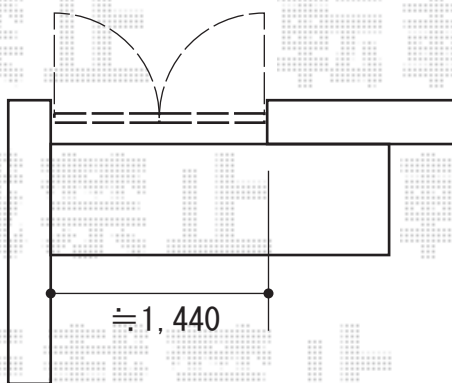

### — サイクルポート —

トステム カーブポートシグマIIIミニ 積雪~30cm対応  
幅=1,801mm  
奥行=2,862mm  
色：オータムブラウン  
屋根材：ガリレポリカ（クリアマット/すりガラス調）  
柱仕様：ロング柱23仕様（有効高 約2,300mm）

### — 門扉 —

TOEX シャレオR5型 両開き 07-14 埋込仕様  
本体1枚 (W×H) = (700×1,400mm) × 2枚戸  
色：マイルドブラック  
錠：プルプッシュRT錠  
開き：内開き

現場状況や作図制限により概略図の内容と多少の違いが生じることがございます。  
施工時は、現場優先とさせていただきますので、お会い頂き、  
最終のご指示のほど、何卒、宜しくお願い致します。