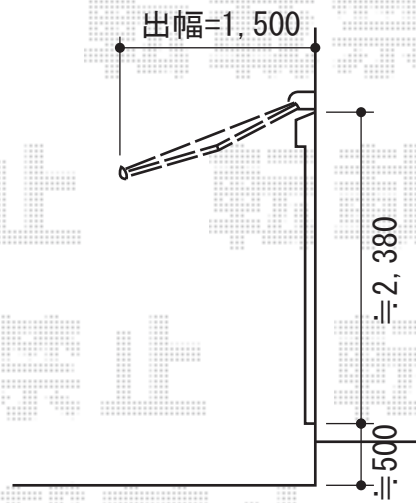

彩鳥S型 レギュラータイプ 手動式

トステム 彩鳥S型 レギュラータイプ 手動式
間口=関東間2.5間 (4,550mm)
出幅=1,500mm
本体色：オータムブラウン
キャンパス色：ポリエステル (ライトベージュ)
駆動：外観右側駆動
クランクハンドル：1,700タイプ
追加部材：ベースプレート式 スペーサーセット

現場状況や作図制限により概略図の内容と多少の違いが生じることがございます。
施工時は、現場優先とさせていただきますので、お立会い頂き、
最終のご指示のほど、何卒、宜しくお願い致します。