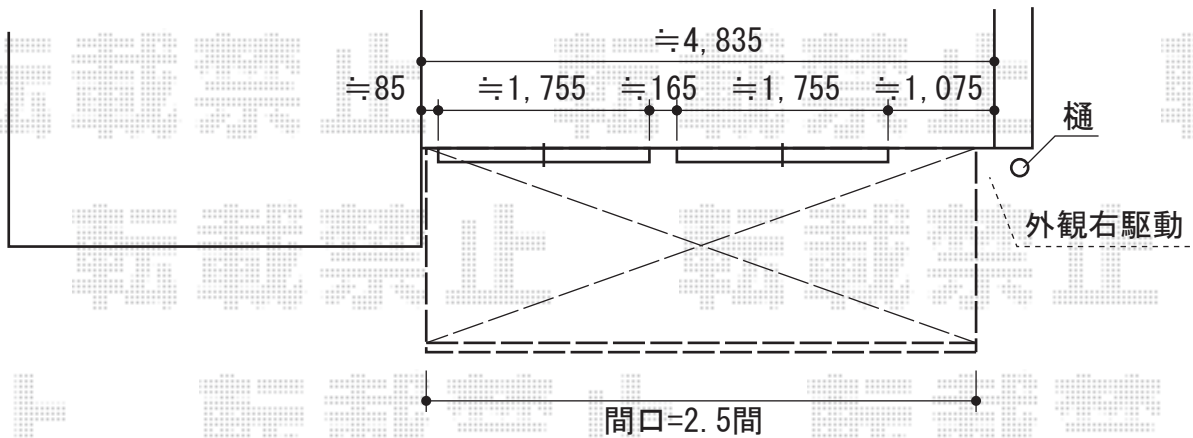

彩鳥S型 レギュラータイプ 手動式

トステム 彩鳥S型 レギュラータイプ 手動式
間口=関東間2.5間 (4,550mm)
出幅=1,500mm
本体色：オータムブラウン
キャンパス色：ポリエステル (ライトベージュ)
駆動：外観右側駆動
クランクハンドル：1,700タイプ
追加部材：ベースプレート式 スペーサーセット

現場状況や作図制限により概略図の内容と多少の違いが生じることがございます。
施工時は、現場優先とさせていただきますので、お立会い頂き、
最終のご指示のほど、何卒、宜しくお願い致します。