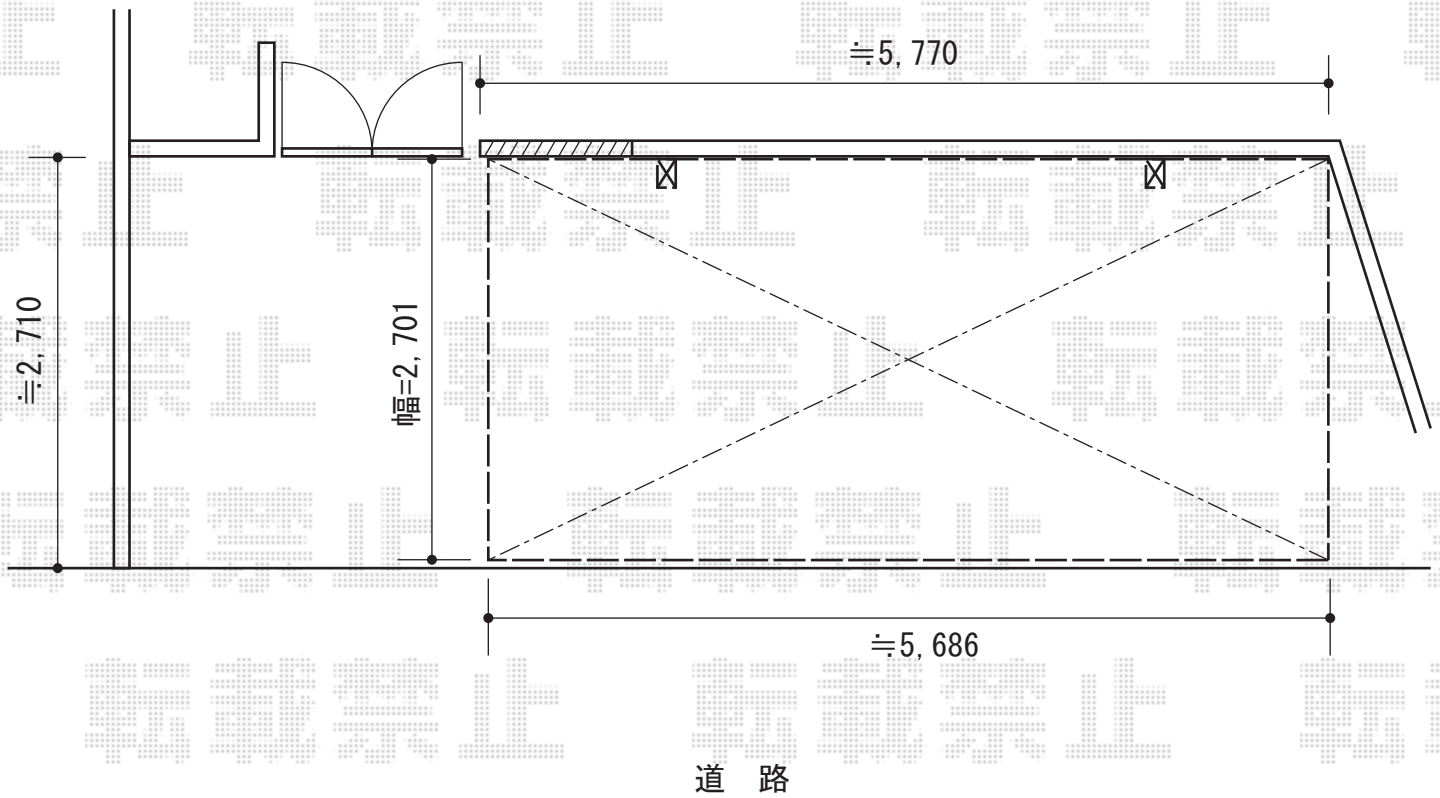

カーブポートシグマⅢ 積雪～30cm対応

トステム カーブポートシグマⅢ 積雪～30cm対応
幅=2,701mm
奥行=5,686mm
色：ホワイト
屋根材：ガリレポリカ（クリアマット/すりガラス調）
柱仕様：ロング柱23仕様（有効高 約2,300mm）

現場状況や作図制限により概略図の内容と多少の違いが生じることがございます。
施工時は、現場優先とさせて頂きたく思いますので、お立会い頂き、
最終のご指示のほど、何卒、宜しくお願い致します。