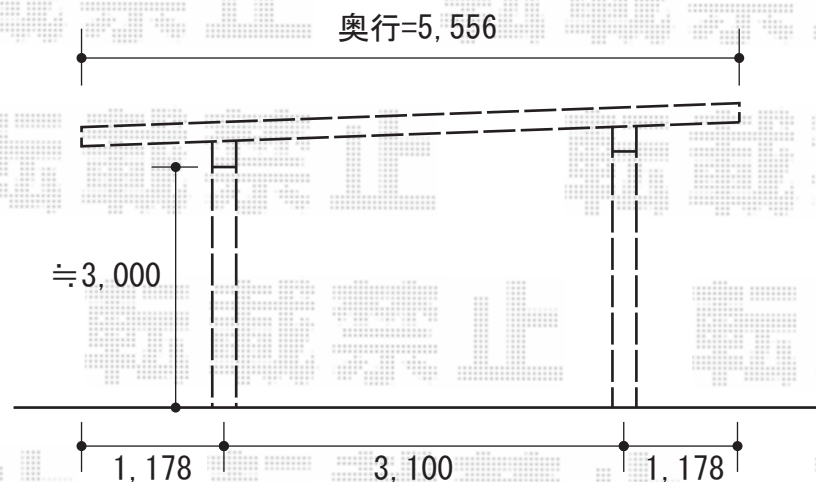

ジーポートneo Aタイプ 2台用 積雪~100cm対応

YKK AP ジーポートneo Aタイプ 2台用 積雪~100cm対応
幅=6,111mm
奥行=5,456mm
色：プラチナステン
屋根材：スチール折板（ペフ無）
柱仕様：角柱4本/ハイルーフ仕様（有効高 約3,000mm）
横材：有

現場状況や作図制限により概略図の内容と多少の違いが生じることがございます。
施工時は、現場優先とさせて頂きたく思いますので、お立会い頂き、
最終のご指示のほど、何卒、宜しくお願い致します。