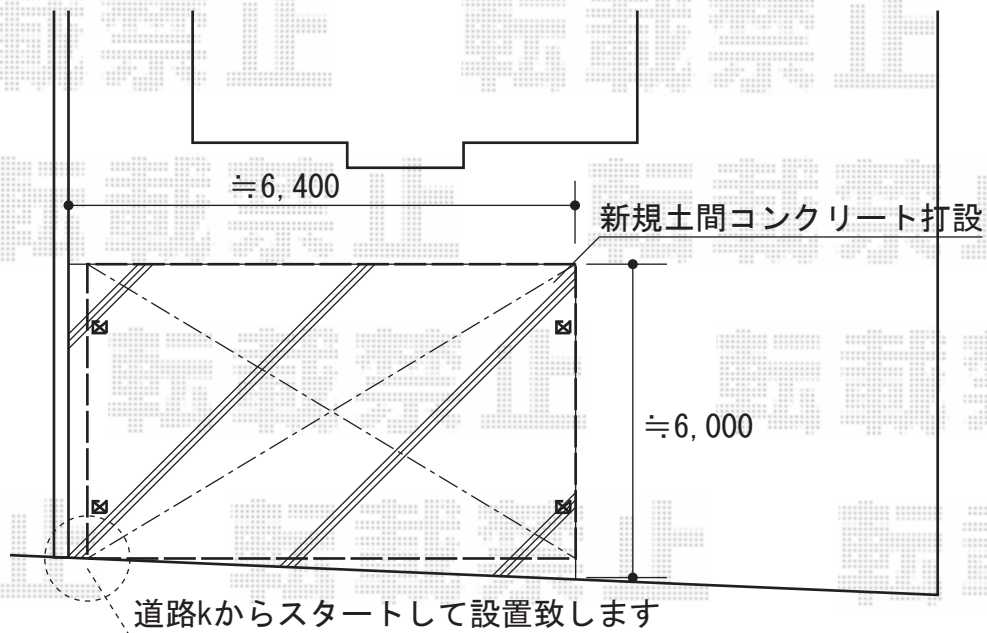

ジーポートneo Aタイプ 2台用 積雪~100cm対応

YKK AP ジーポートneo Aタイプ 2台用 積雪~100cm対応
幅=6,111mm
奥行=5,456mm
色：プラチナステン
屋根材：スチール折板（ペフ無）
柱仕様：角柱4本/ハイルーフ仕様（有効高 約3,000mm）
横材：有

現場状況や作図制限により概略図の内容と多少の違いが生じることがございます。
施工時は、現場優先とさせて頂きたく思いますので、お立会い頂き、
最終のご指示のほど、何卒、宜しくお願い致します。