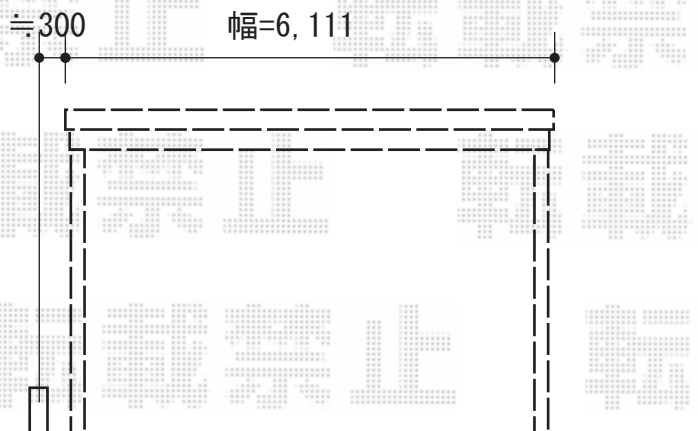

ジーポートneo Aタイプ 2台用 積雪~100cm対応

YKK AP ジーポートneo Aタイプ 2台用 積雪~100cm対応
幅=6,111mm
奥行=5,456mm
色：プラチナステン
屋根材：スチール折板（ペフ無）
柱仕様：角柱4本/ハイルーフ仕様（有効高 約3,000mm）
横材：有

現場状況や作図制限により概略図の内容と多少の違いが生じることがございます。
施工時は、現場優先とさせて頂きたく思いますので、お立会い頂き、
最終のご指示のほど、何卒、宜しくお願い致します。