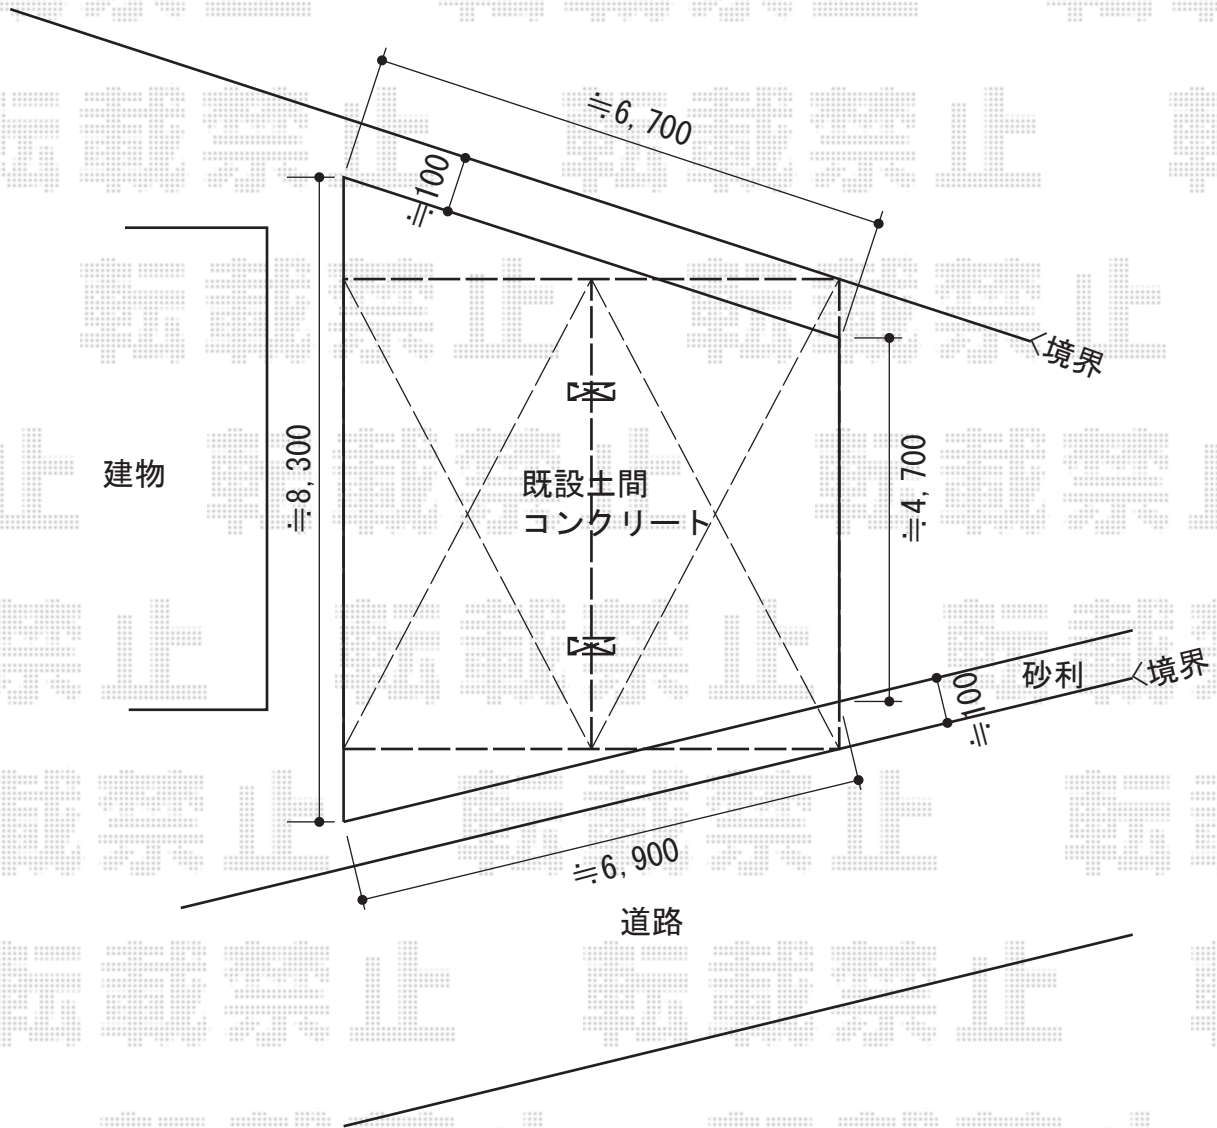

レークポートシグマIII Y合掌タイプ 積雪～30cm対応

トステム レークポートシグマIII Y合掌タイプ 積雪～30cm対応
幅=5,450mm
奥行=4,980mm
色：シャイングレー
屋根材：熱線吸収ポリカーボネート（ライトブルーマット調）
柱仕様：ロング柱28仕様（有効高 約2,800mm）

現場状況や作図制限により概略図の内容と多少の違いが生じることがございます。
施工時は、現場優先とさせて頂きたく思いますので、お立会い頂き、
最終のご指示のほど、何卒、宜しくお願い致します。