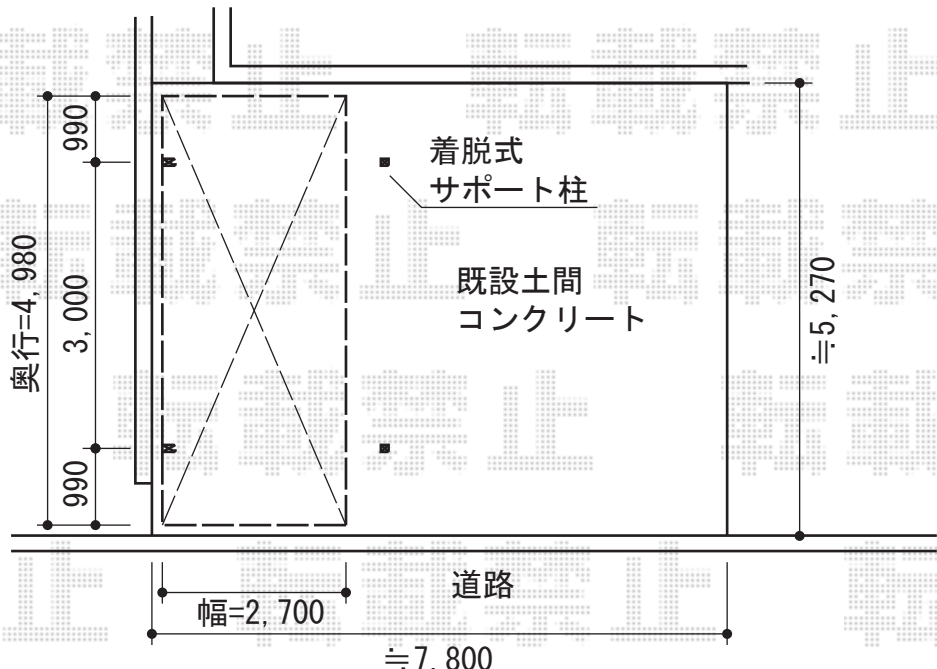

テールポートシグマIII 積雪～30cm対応

トステム テールポートシグマIII 積雪～30cm対応
 幅=2,700mm
 奥行=4,980mm
 色：ナチュラルシルバー
 屋根材：熱線吸収アクアポリカーボネート（ライトブルー）
 柱仕様：ロング柱23仕様（有効高 約2,304mm）

トステム 着脱式サポート<2本>
 本体：ロング柱23用
 色：ナチュラルシルバー

現場状況や作図制限により概略図の内容と多少の違いが生じることがございます。
 施工時は、現場優先とさせて頂きたく思いますので、お立会い頂き、
 最終のご指示のほど、何卒、宜しくお願い致します。