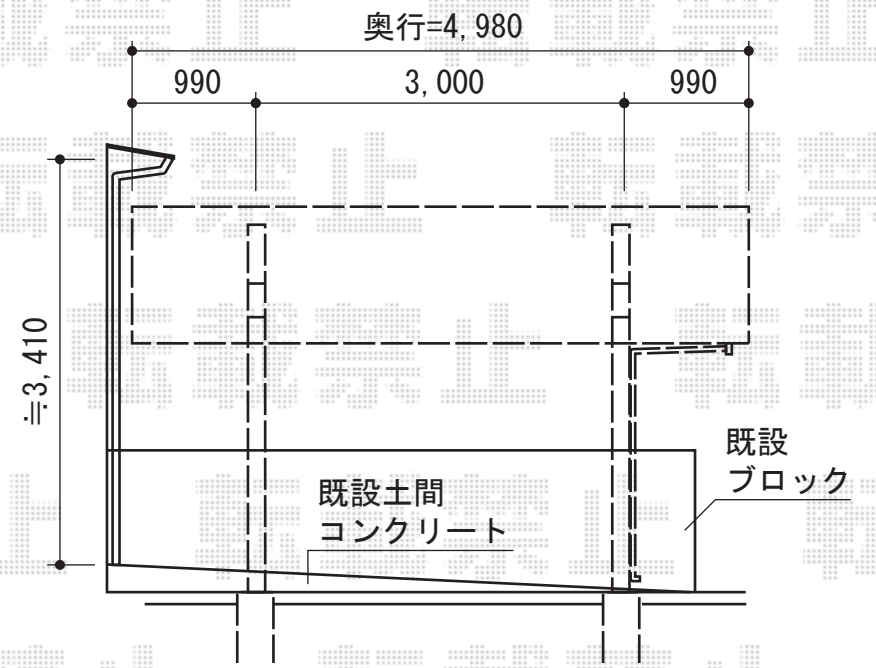

テールポートシグマIII 積雪～30cm対応

トステム テールポートシグマIII 積雪～30cm対応
 幅=2,700mm
 奥行=4,980mm
 色：ナチュラルシルバー
 屋根材：熱線吸収アクアポリカーボネート（ライトブルー）
 柱仕様：ロング柱23仕様（有効高 約2,304mm）

トステム 着脱式サポート<2本>
 本体：ロング柱23用
 色：ナチュラルシルバー

現場状況や作図制限により概略図の内容と多少の違いが生じることがございます。
 施工時は、現場優先とさせて頂きたく思いますので、お立会い頂き、
 最終のご指示のほど、何卒、宜しくお願い致します。