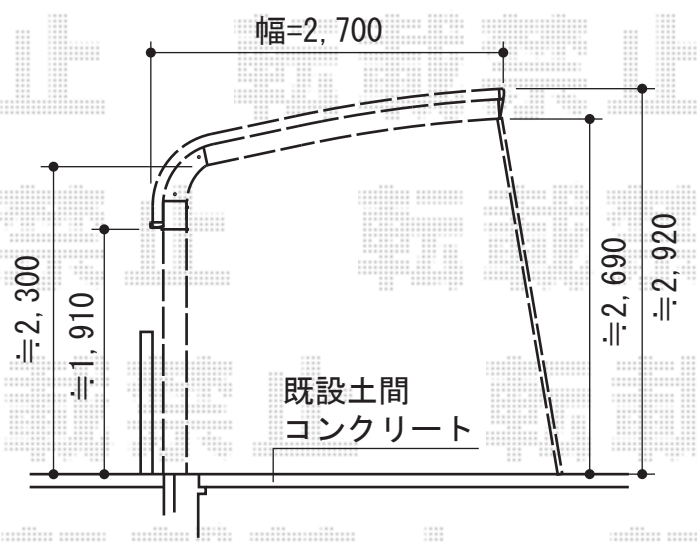

テールポートシグマIII 積雪～30cm対応

トステム テールポートシグマIII 積雪～30cm対応
 幅=2,700mm
 奥行=4,980mm
 色：ナチュラルシルバー
 屋根材：熱線吸収アクアポリカーボネート（ライトブルー）
 柱仕様：ロング柱23仕様（有効高 約2,304mm）

トステム 着脱式サポート<2本>
 本体：ロング柱23用
 色：ナチュラルシルバー

現場状況や作図制限により概略図の内容と多少の違いが生じることがございます。
 施工時は、現場優先とさせて頂きたく思いますので、お立会い頂き、
 最終のご指示のほど、何卒、宜しくお願い致します。