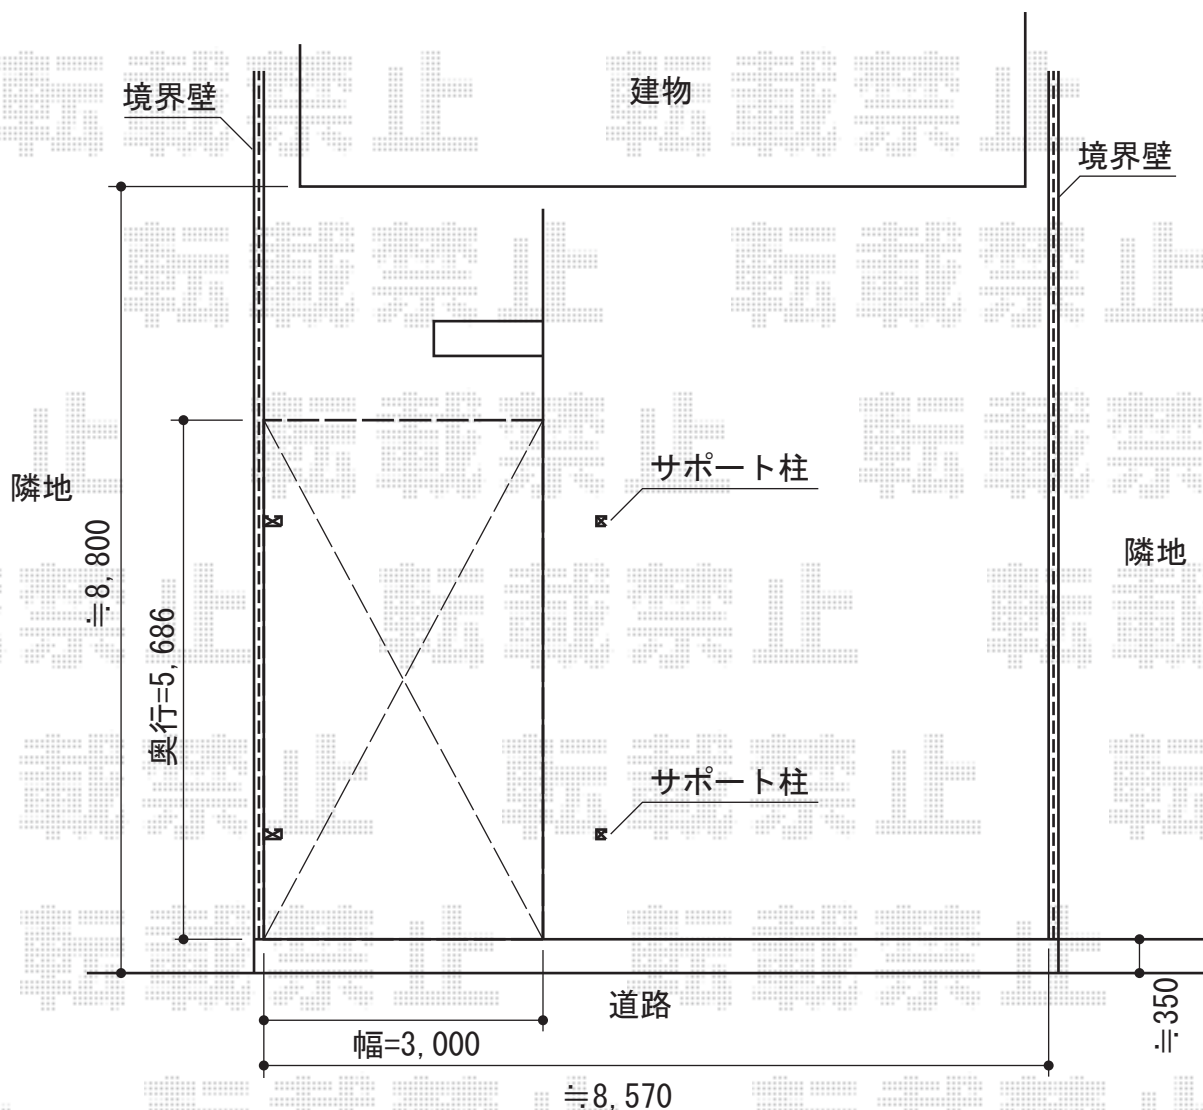

カーブポートシグマIII 積雪～30cm対応

トステム カーブポートシグマIII 積雪～30cm対応
幅=3,000mm

奥行=5,686mm

色：シャイングレー

屋根材：ガリレポリカ（クリアマット/すりガラス調）
柱仕様：ロング柱23仕様（有効高 約2,304mm）

トステム 着脱式サポート ロング柱23用 1本入り×2
色：シャイングレー

現場状況や作図制限により概略図の内容と多少の違いが生じることがございます。
施工時は、現場優先とさせて頂きたく思いますので、お立会い頂き、
最終のご指示のほど、何卒、宜しくお願い致します。