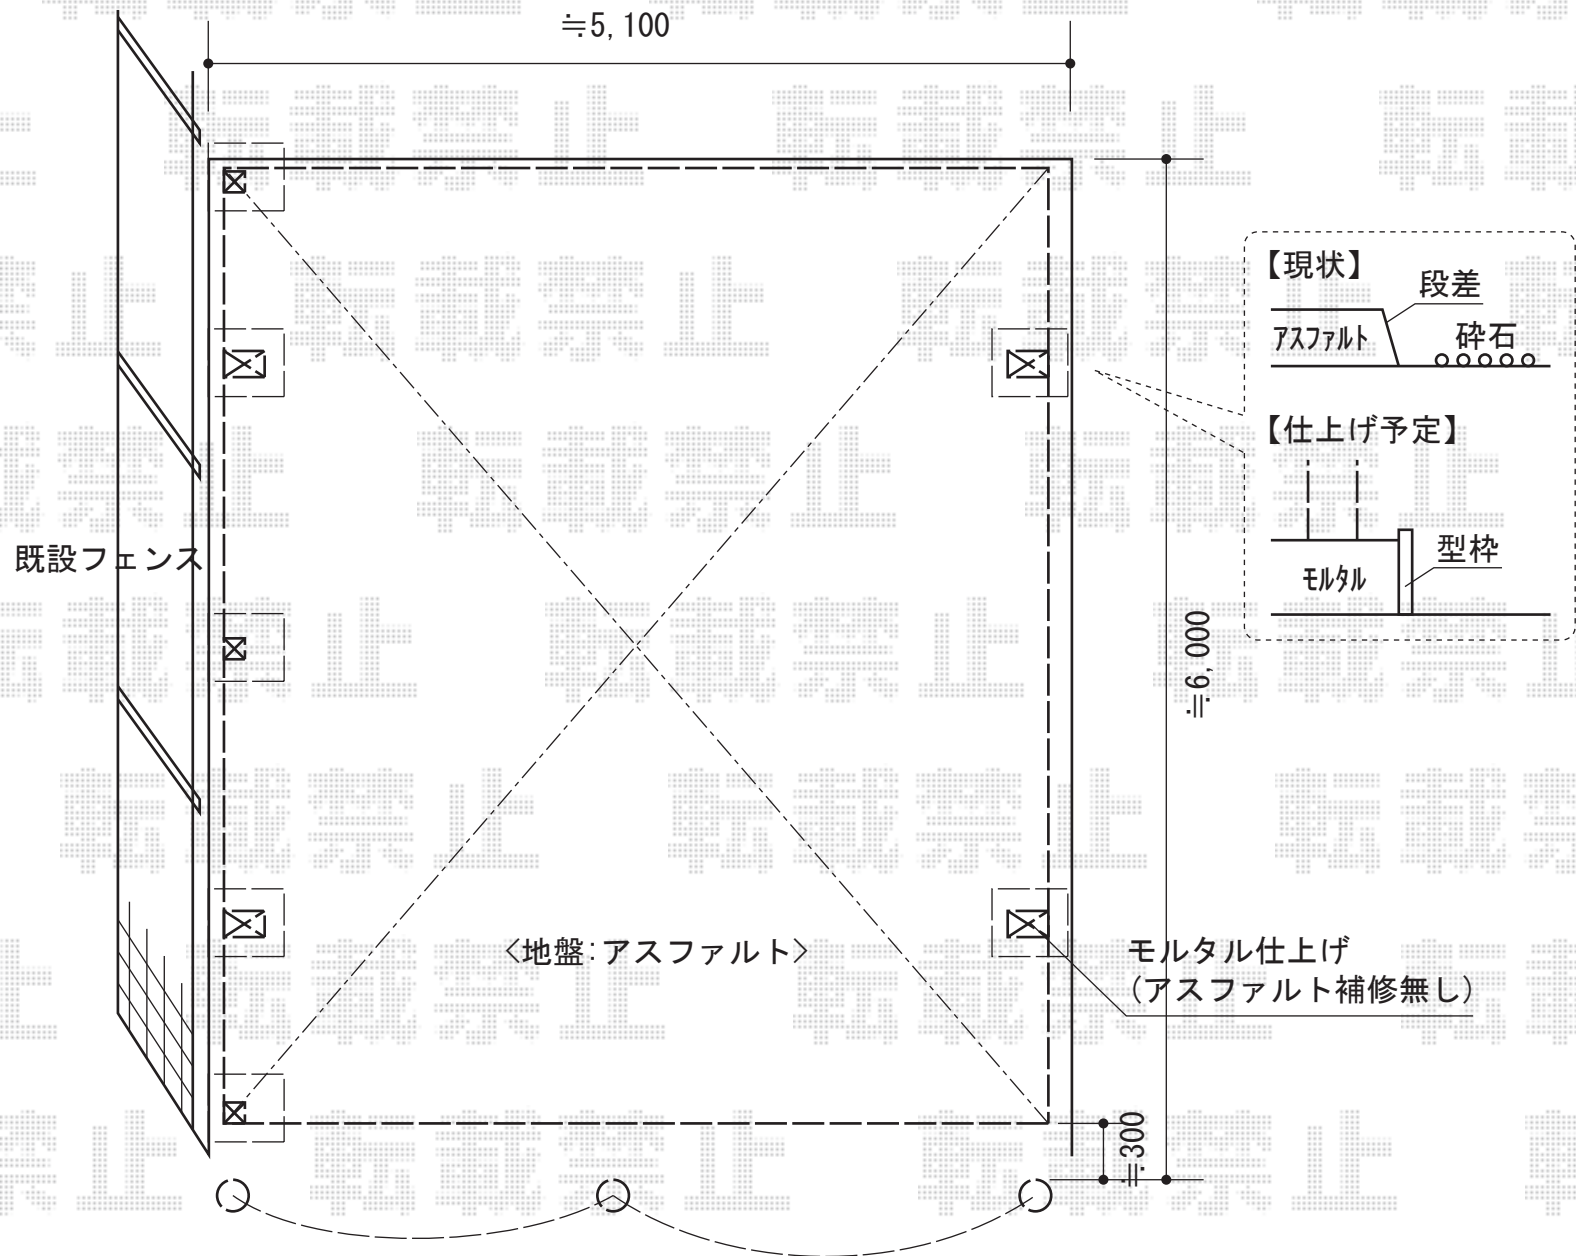

# カーポート・車止め

トステム カーブポートシグマIII 積雪~30cm対応  
 幅=4,837mm  
 奥行=5,686mm  
 色: ブロンズ  
 屋根材: 熱線吸収アクアポリカーボネート (ライトブルー)  
 柱仕様: ロング柱23仕様 (有効高 約2,300mm)

TOEX スペースガード R60  
 取り外し式 フタ付 南京錠付 ステンレス製  
 片フック: 2本  
 両フック: 1本  
 NBジョイント: 4本  
 ステンレスチェーン: 2本