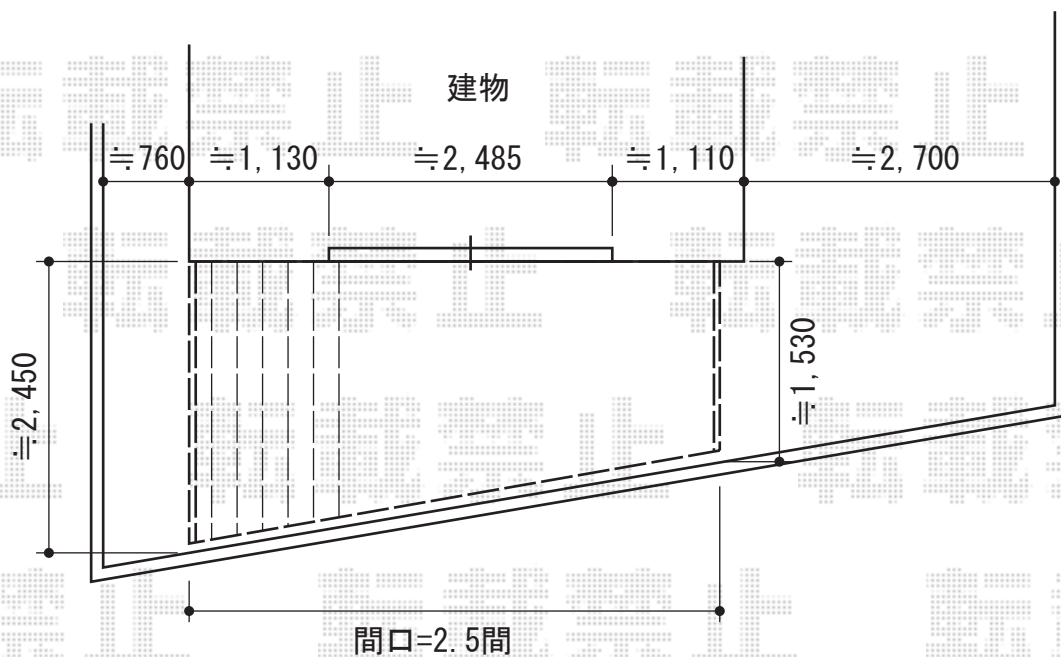

リコステージII 単体

トステム リコステージII 単体
間口=2.5間 (4,380mm)
出幅=8尺 (2,413mm) ~ 5尺 (1,513mm)
色: ライトベージュ
床板: 標準/縦張り
幕板: [側面のみ] 幕板A (厚タイプ)
束柱: 束柱B (400~500mm)
追加部材: 出幅斜め加工用部材

現場状況や作図制限により概略図の内容と多少の違いが生じることがございます。
施工時は、現場優先とさせて頂きたく思いますので、お立会い頂き、
最終のご指示のほど、何卒、宜しくお願い致します。