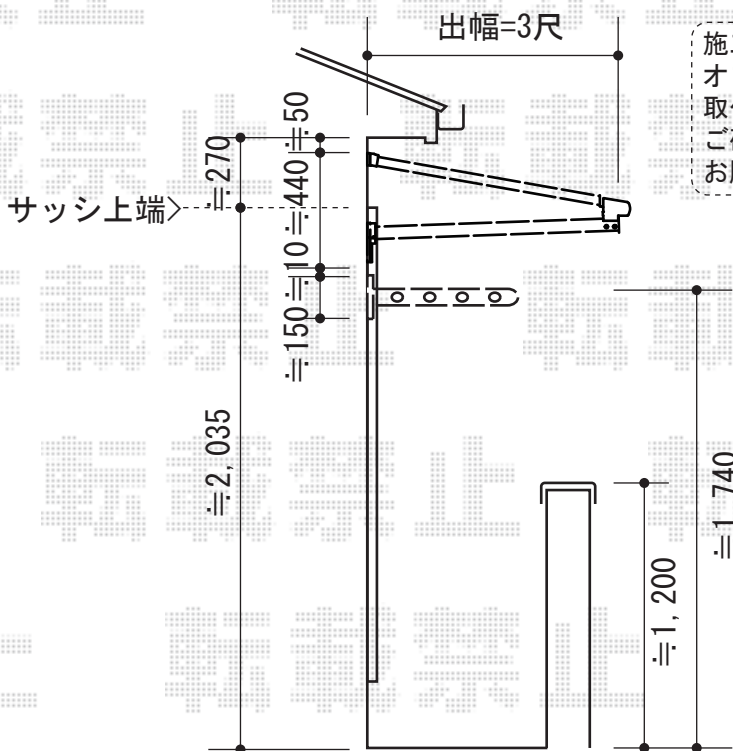

ライザーテラスII F型 ルーフタイプ 単体 積雪～20cm対応

施工に際して、
オプション：物干しの
取付け位置・高さの
ご確認を頂きますよう、
お願い致します。

トステム ライザーテラスII F型 ルーフタイプ 単体 積雪～20cm対応
間口=関東間1.5間 (方杖芯々/屋根幅2,750mm)
出幅=3尺 (885mm)
色：シャイングレー
屋根材：ポリカーボネート (ブルースモーク)
柱仕様：ルーフタイプ (柱無し)
施工方法：下止め