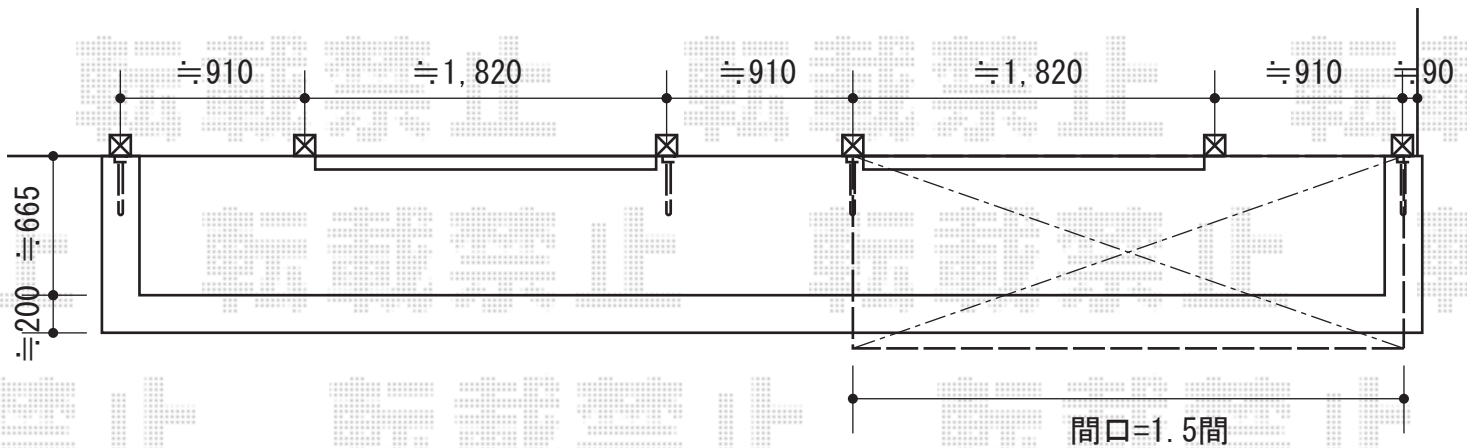

ライザーテラスII F型 ルーフタイプ 単体 積雪～20cm対応

施工に際して、
オプション：物干しの
取付け位置・高さの
ご確認を頂きますよう、
お願い致します。

トステム ライザーテラスII F型 ルーフタイプ 単体 積雪～20cm対応
間口=関東間1.5間 (方杖芯々/屋根幅2,750mm)
出幅=3尺 (885mm)
色：シャイングレー
屋根材：ポリカーボネート (ブルースモーク)
柱仕様：ルーフタイプ (柱無し)
施工方法：下止め