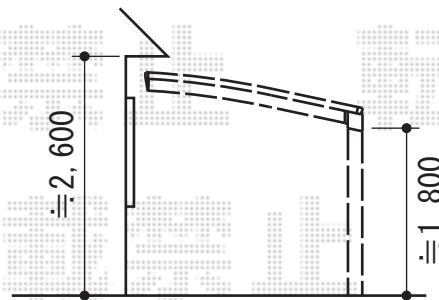

カーブポートシグマIII 積雪～30cm対応

トステム カーブポートシグマIII 積雪～30cm対応

幅=2,401mm

奥行=4,980mm

色：オータムブラウン

屋根材：熱線吸収アクアポリカーボネート（ライトブルー）

柱仕様：標準柱仕様（有効高 約1,800mm）

現場状況や作図制限により概略図の内容と多少の違いが生じることがございます。
施工時は、現場優先とさせて頂きたく思いますので、お立会い頂き、
最終のご指示のほど、何卒、宜しくお願い致します。