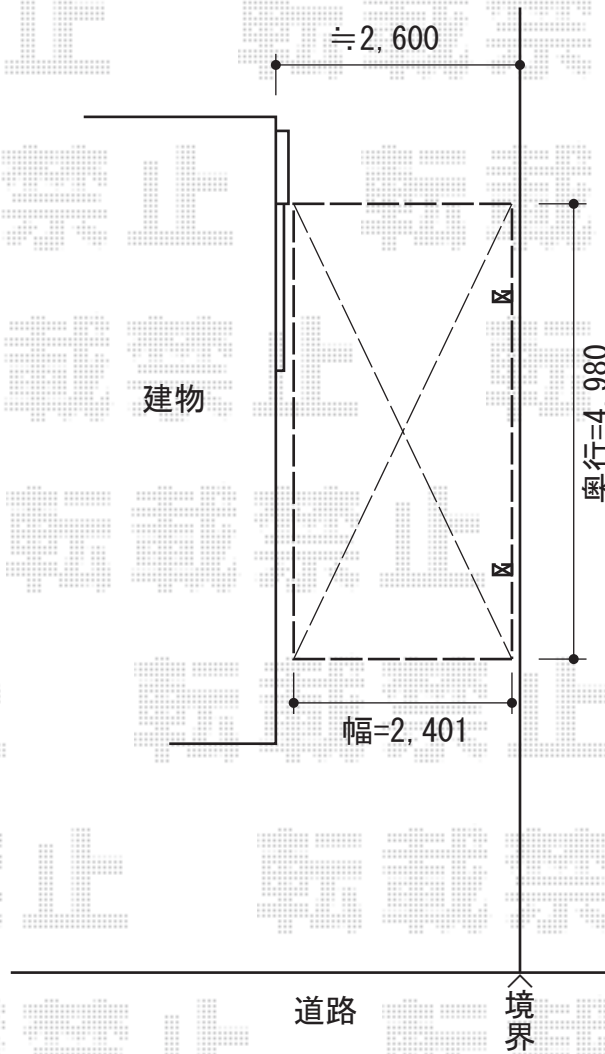

カーブポートシグマIII 積雪～30cm対応

トステム カーブポートシグマIII 積雪～30cm対応

幅=2,401mm

奥行=4,980mm

色：オータムブラウン

屋根材：熱線吸収アクアポリカーボネート（ライトブルー）

柱仕様：標準柱仕様（有効高 約1,800mm）

現場状況や作図制限により概略図の内容と多少の違いが生じることがございます。
施工時は、現場優先とさせて頂きたく思いますので、お立会い頂き、
最終のご指示のほど、何卒、宜しくお願い致します。