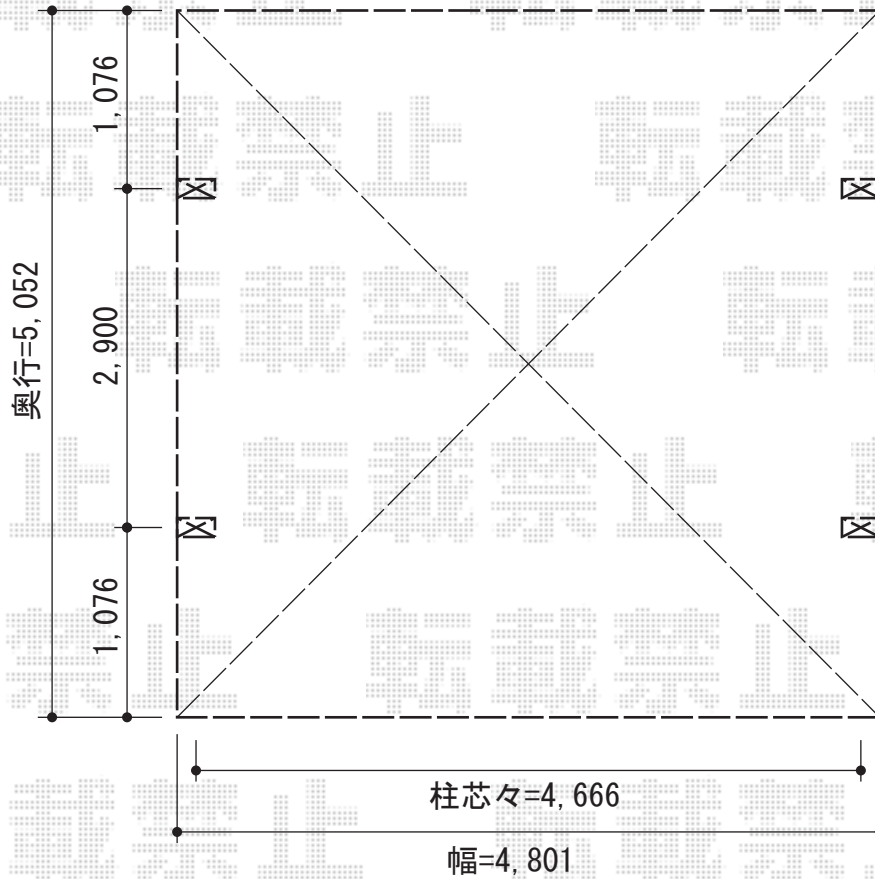

プレシオサポート ワイド 積雪～20cm対応

Value Select プレシオサポート ワイド 積雪～20cm対応

幅=4,801mm

奥行=5,052mm

色：ノーブルステン

屋根材：熱線遮断ポリカーボネート（スカイブルーマット調）

柱仕様：ハイルーフ仕様（有効高 約2,250mm）

現場状況や作図制限により概略図の内容と多少の違いが生じることがございます。
施工時は、現場優先とさせて頂きたく思いますので、お立会い頂き、
最終のご指示のほど、何卒、宜しくお願い致します。