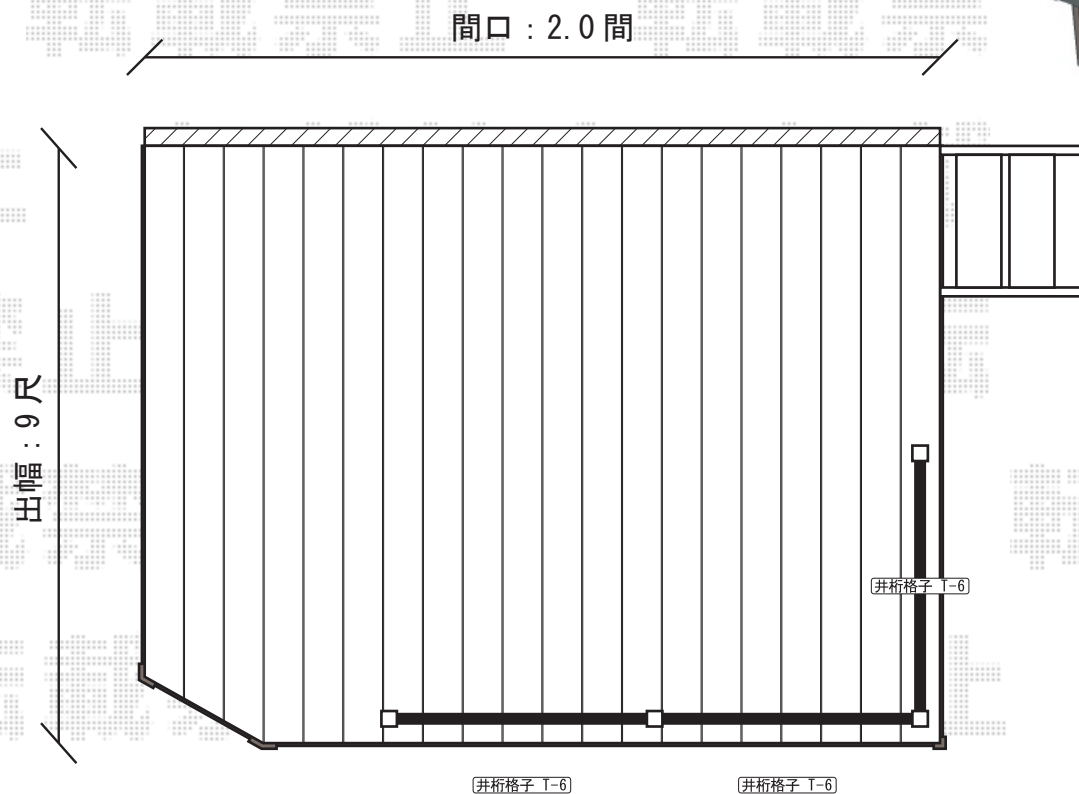

## リコステージII 単体

トステム リコステージII 単体  
間口=2.0間 (3,620mm) 出幅=9尺 (2,713mm)  
色: ダークグレー  
床板: 標準/縦張り  
幕板: 幕板B (薄タイプ)  
束柱: 束柱B (400~550mm)  
追加部材: 斜め切詰加工用部材

トステム ステップ 2段  
色: ダークグレー

TOEX 樹の木IIIデッキフェンス 井桁格子パネル  
本体1枚 (W×H) = (1,200×600mm) × 3  
主柱: T-6×4  
色: ウッドホワイト