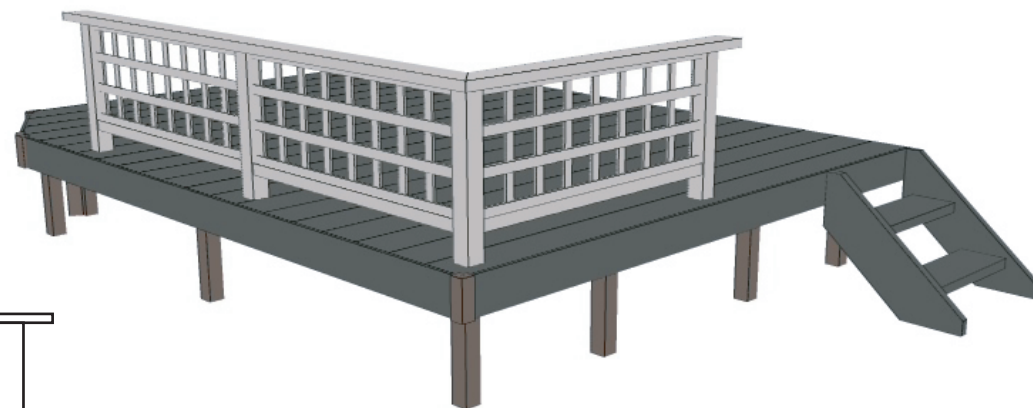

## リコステージII 単体

トステム リコステージII 単体  
間口=2.0間 (3,620mm) 出幅=9尺 (2,713mm)  
色: ダークグレー  
床板: 標準/縦張り  
幕板: 幕板B (薄タイプ)  
束柱: 束柱B (400~550mm)  
追加部材: 斜め切詰加工用部材

トステム ステップ 2段  
色: ダークグレー

TOEX 樹の木IIIデッキフェンス 井桁格子パネル  
本体1枚 (W×H) = (1,200×600mm) × 3  
主柱: T-6×4  
色: ウッドホワイト