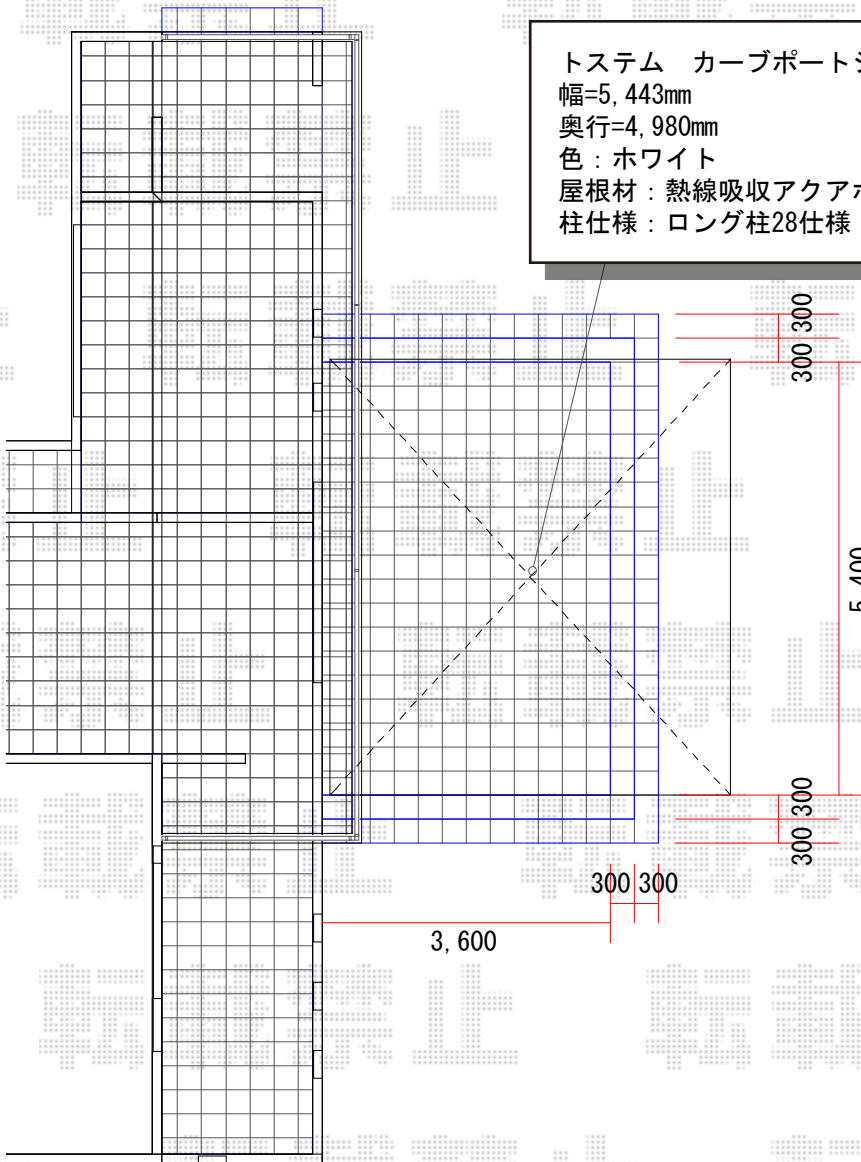

カーブポートシグマIII ワイドタイプ 積雪～30cm対応

トステム カーブポートシグマIII ワイドタイプ 積雪～30cm対応
幅=5,443mm
奥行=4,980mm
色：ホワイト
屋根材：熱線吸収アクアポリカーボネート（ライトブルー）
柱仕様：ロング柱28仕様（有効高 約2,800mm）

現場状況や作図制限により概略図の内容と多少の違いが生じることがございます。
施工時は、現場優先とさせて頂きたく思いますので、お立会い頂き、
最終のご指示のほど、何卒、宜しくお願い致します。