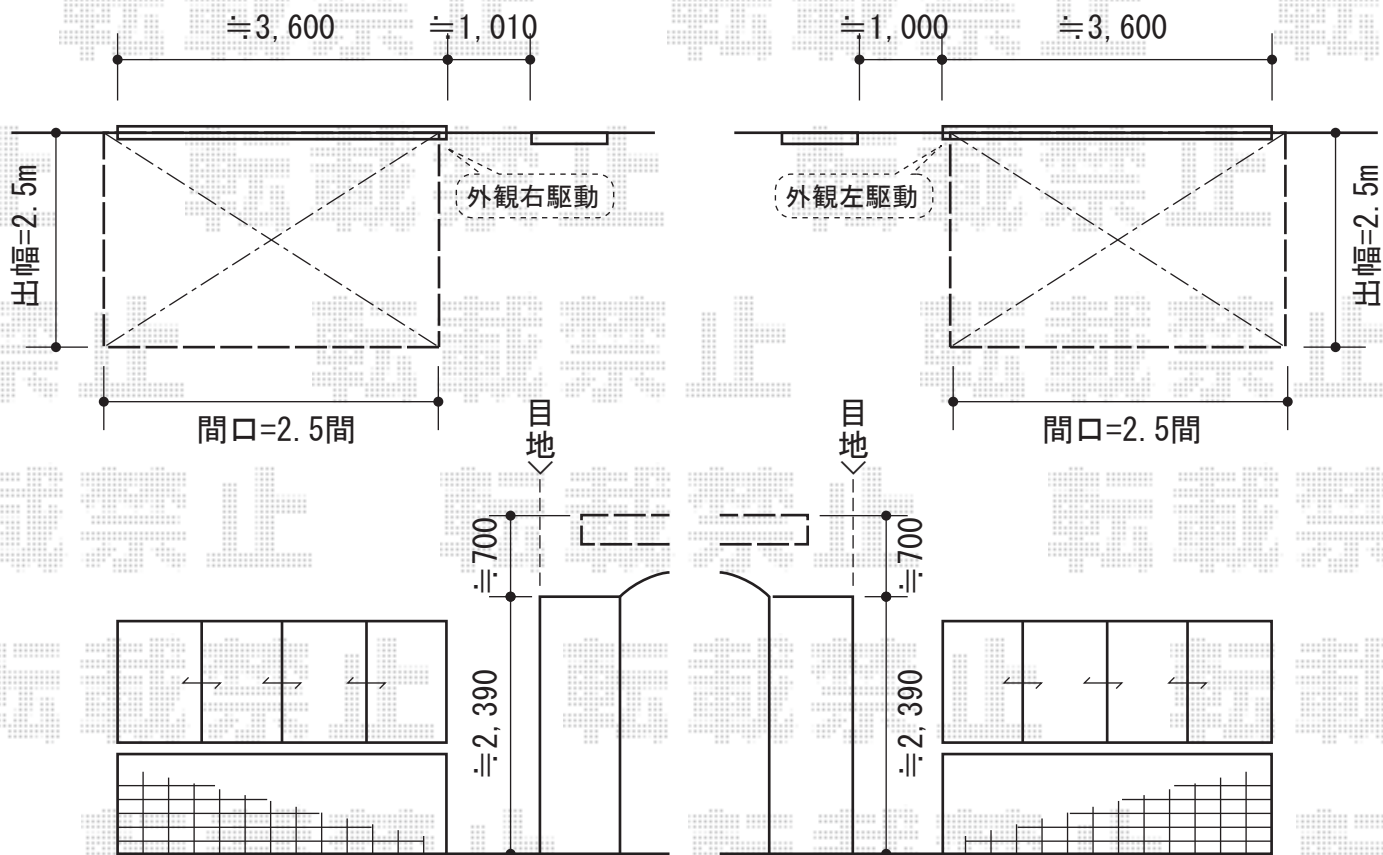

彩鳥L型 ボックスタイプ 手動式

トステム 彩鳥L型 ボックスタイプ 手動式
 間口=関東間2.5間 (4,500mm)
 出幅=2,500mm
 本体色：シャイングレー
 キャンバス色：ポリエステル (ブリティッシュグリーン)
 駆動：外観右駆動・手動式
 クランクハンドル：1500タイプ
 追加部材：RC納まり用ボルト

トステム 彩鳥L型 ボックスタイプ 手動式
 間口=関東間2.5間 (4,500mm)
 出幅=2,500mm
 本体色：シャイングレー
 キャンバス色：ポリエステル (ブリティッシュグリーン)
 駆動：外観左駆動・手動式
 クランクハンドル：1500タイプ
 追加部材：RC納まり用ボルト

現場状況や作図制限により概略図の内容と多少の違いが生じることがございます。
 施工時は、現場優先とさせて頂きたく思いますので、お立会い頂き、
 最終のご指示のほど、何卒、宜しくお願い致します。

EX-SHOP
 HTTP://WWW.EX-SHOP.NET

担当：永田