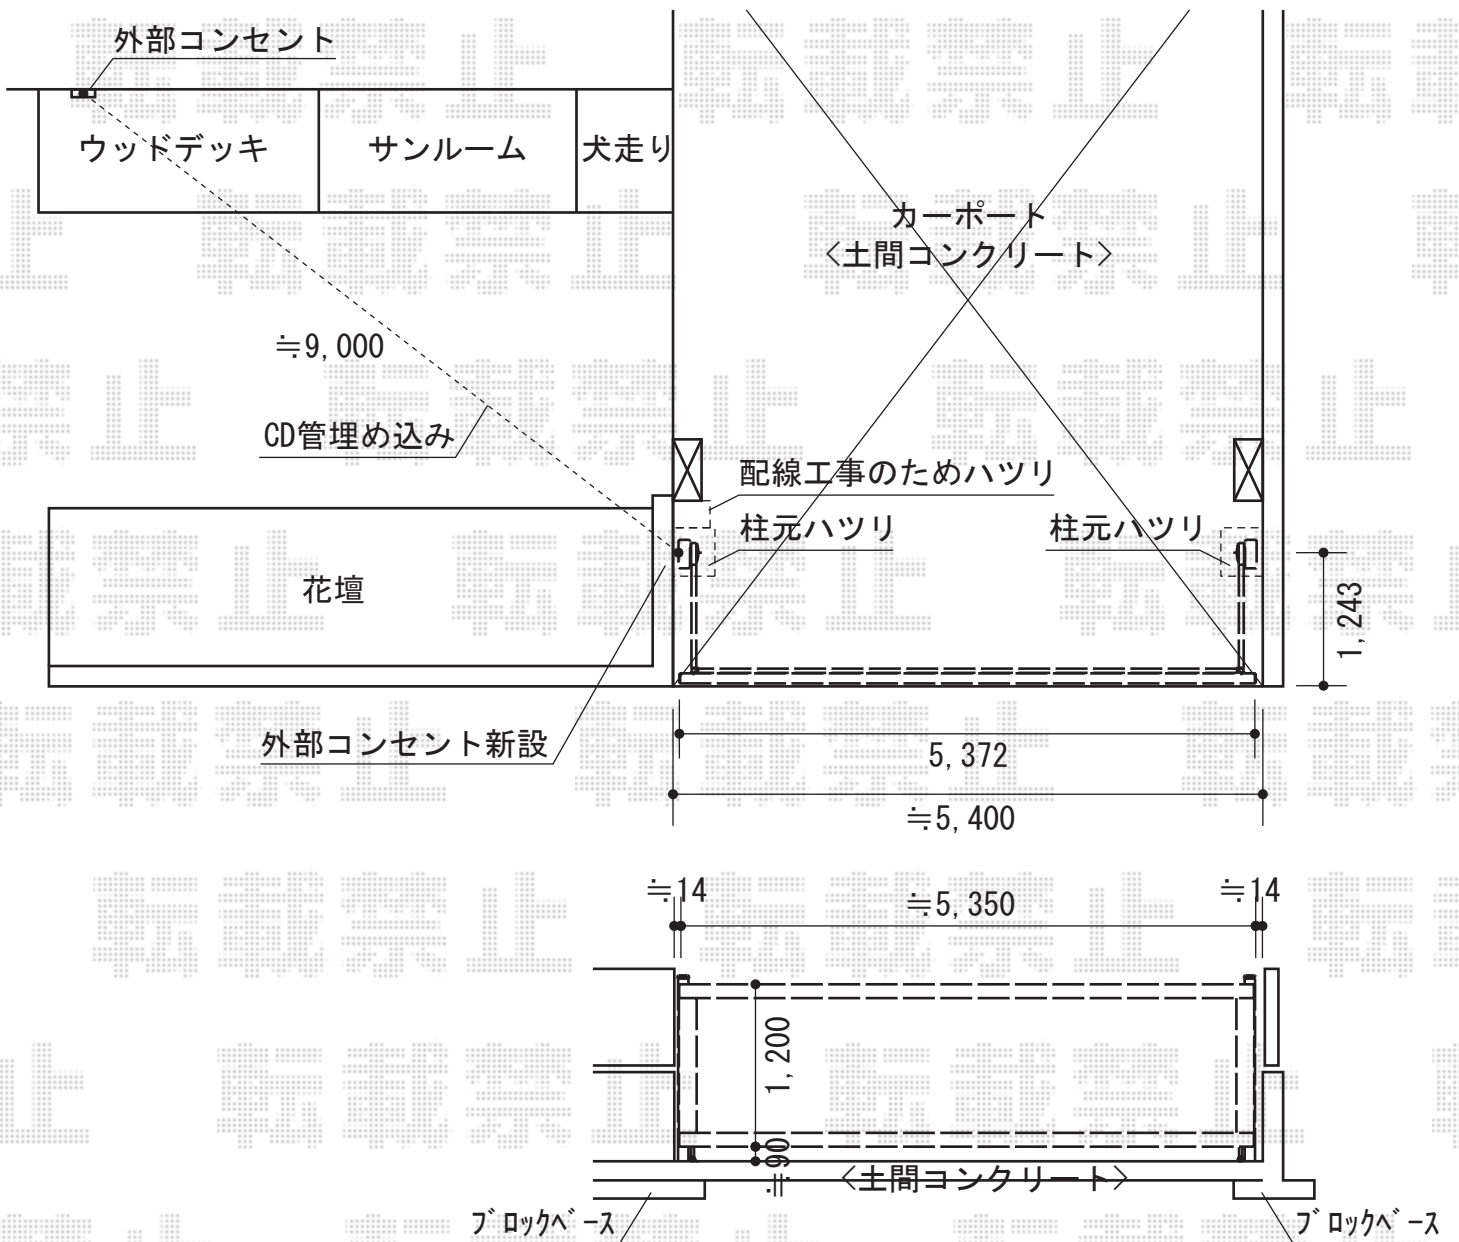

ワイドオーバードアR1型 電動式

TOEX ワイドオーバードアR1型 電動式
 本体 (W×H) = (5,350×1,200mm)
 色 : マイルドブラック
 柱仕様 : ハイルフ仕様 (有効高 約2,150mm)
 駆動 : 外観左側駆動1モーター/AC100V結線用柱仕様

現場状況や作図制限により概略図の内容と多少の違いが生じることがございます。
 施工時は、現場優先とさせて頂きたく思いますので、お立会い頂き、
 最終のご指示のほど、何卒、宜しくお願い致します。