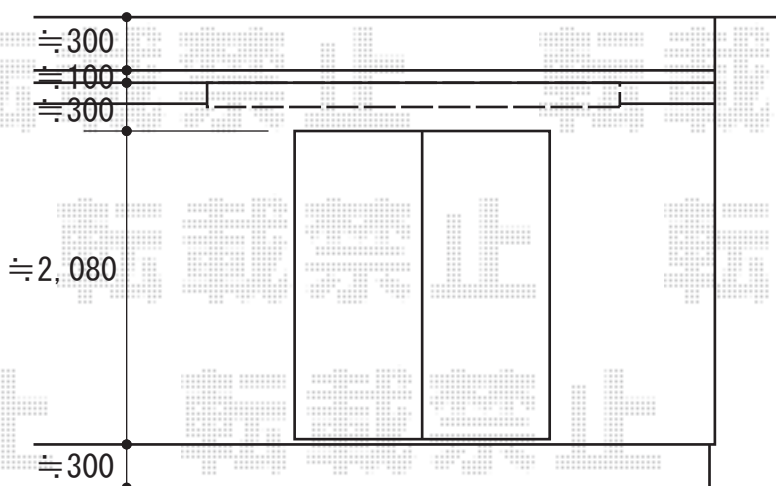

彩鳥C型 ボックスタイプ 手動式

施工に際して、取付け角度のご確認を頂けますよう、お願い致します。

トステム 彩鳥C型 ボックスタイプ 手動式
間口=1.5間 (2,730mm)
出幅=2,000mm
本体色：オータムブラウン
キャンバス色：ポリエステル (ネイビーブルー)
駆動：外観右駆動
クランクハンドル：1500タイプ
追加部材：ベースプレート一式 (¥29,470)

現場状況や作図制限により概略図の内容と多少の違いが生じることがございます。
施工時は、現場優先とさせて頂きたく思いますので、お立会い頂き、
最終のご指示のほど、何卒、宜しくお願い致します。