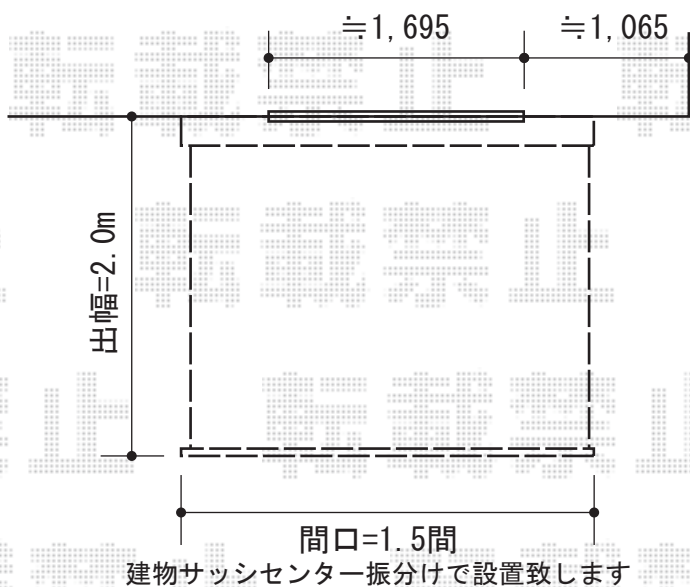

彩鳥C型 ボックスタイプ 手動式

施工に際して、取付け角度のご確認を頂けますよう、お願い致します。

トステム 彩鳥C型 ボックスタイプ 手動式
間口=1.5間 (2,730mm)
出幅=2,000mm
本体色：オータムブラウン
キャンバス色：ポリエステル (ネイビーブルー)
駆動：外観右駆動
クランクハンドル：1500タイプ
追加部材：ベースプレート一式 (¥29,470)

現場状況や作図制限により概略図の内容と多少の違いが生じることがございます。
施工時は、現場優先とさせて頂きたく思いますので、お立会い頂き、
最終のご指示のほど、何卒、宜しくお願い致します。