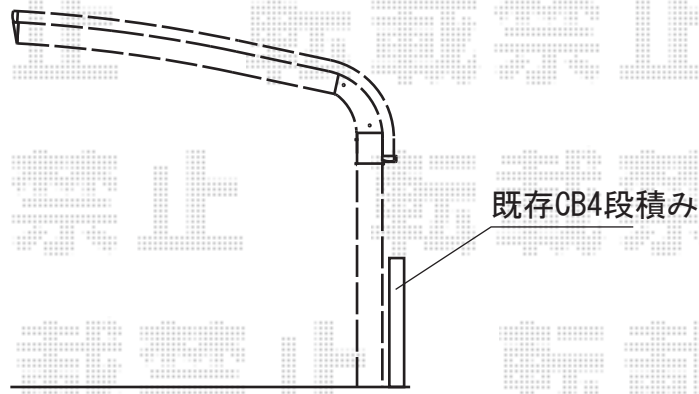

テールポートシグマIII 積雪～30cm対応

トステム テールポートシグマIII 積雪～30cm対応
幅=2,700mm
奥行=5,686mm
色：シャイングレー
屋根材：熱線吸収ポリカーボネート（ライトブルーマット調）
柱仕様：ロング柱23仕様（有効高 約2,304mm）

現場状況や作図制限により概略図の内容と多少の違いが生じることがございます。
施工時は、現場優先とさせて頂きたく思いますので、お立会い頂き、
最終のご指示のほど、何卒、宜しくお願い致します。