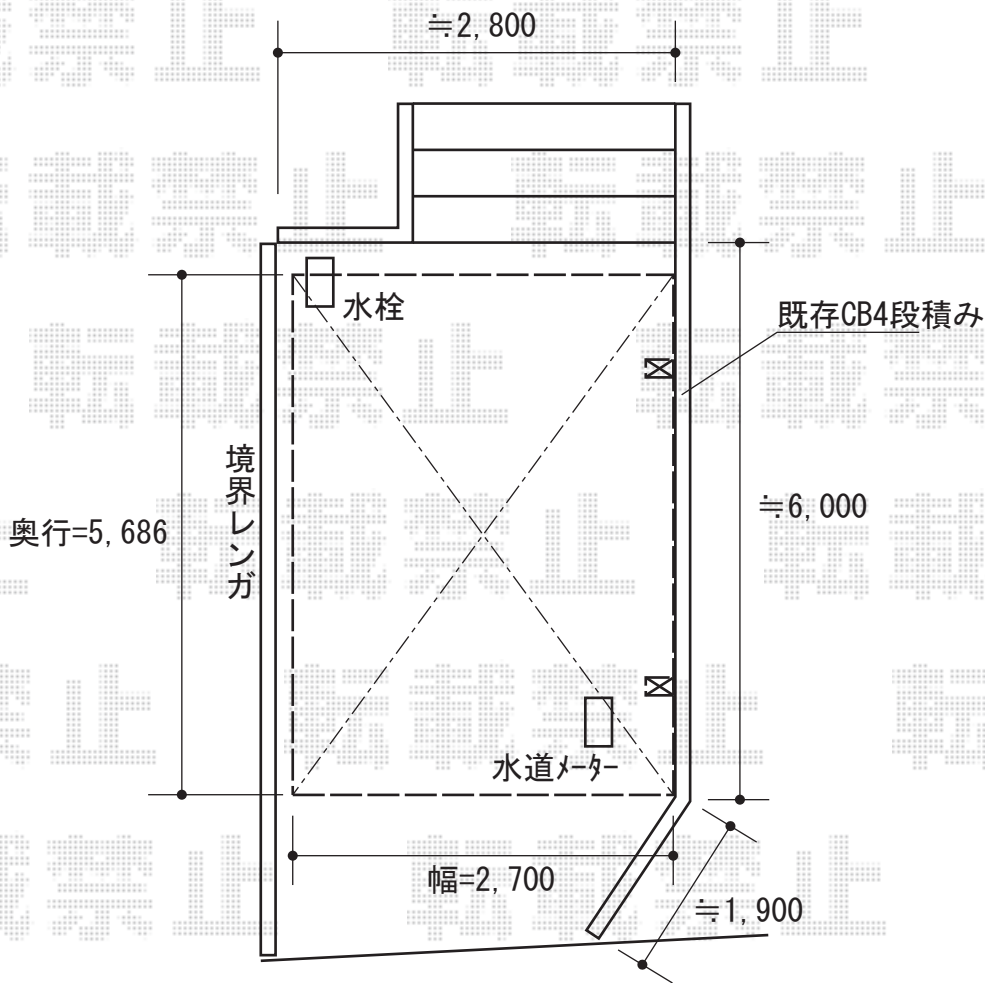

テールポートシグマIII 積雪～30cm対応

トステム テールポートシグマIII 積雪～30cm対応
幅=2,700mm
奥行=5,686mm
色：シャイングレー
屋根材：熱線吸収ポリカーボネート（ライトブルーマット調）
柱仕様：ロング柱23仕様（有効高 約2,304mm）

現場状況や作図制限により概略図の内容と多少の違いが生じることがございます。
施工時は、現場優先とさせて頂きたく思いますので、お立会い頂き、
最終のご指示のほど、何卒、宜しくお願い致します。