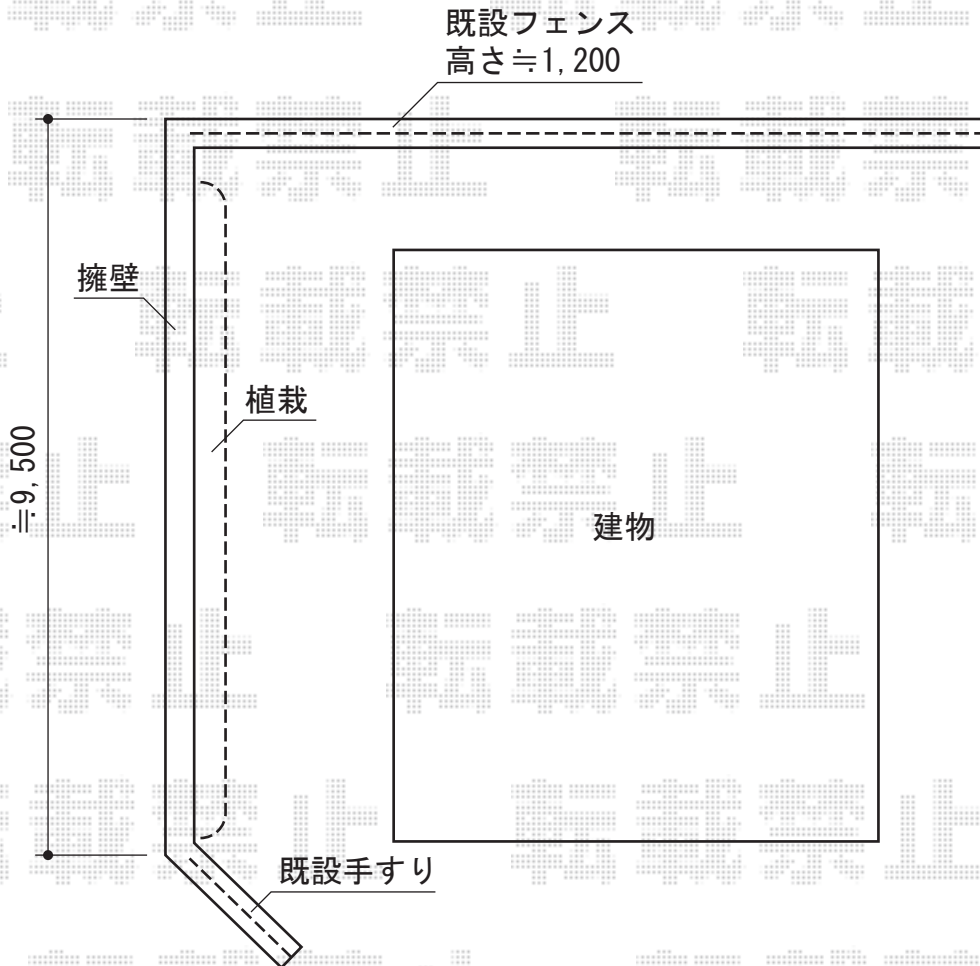

シャレオR3型フェンス フリーポールタイプ

TOEX シャレオR3型フェンス フリーポールタイプ
本体1枚 (W×H) = (1,979×1,000mm) × 5枚
柱 : T-10×6本
部品セットC : 6セット
端部キャップC : 4個入り×1個
色 : シヤイングレー

現場状況や作図制限により概略図の内容と多少の違いが生じることがございます。
施工時は、現場優先とさせていただきますので、お立会い頂き、
最終のご指示のほど、何卒、宜しくお願い致します。