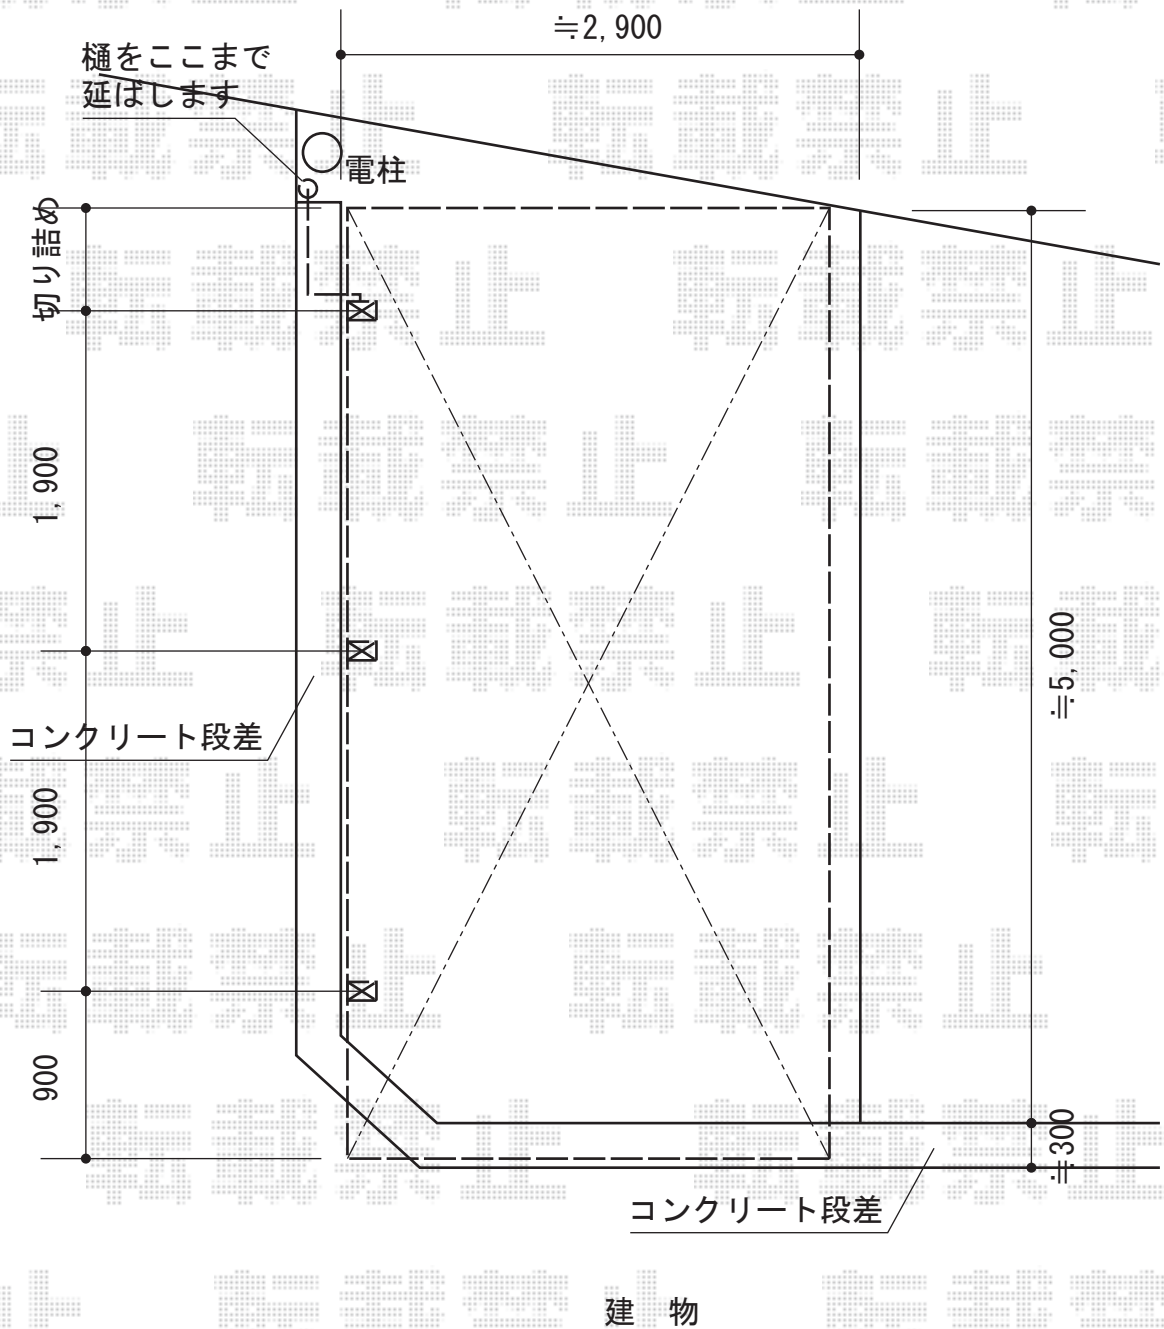

テールポートシグマIII 1500 積雪～50cm対応

トステム テールポートシグマIII 1500 積雪～50cm対応
幅=2,700mm
奥行=5,600mm
色：ブラック
屋根材：熱線吸収アクアポリカーボネート（ライトブルー）
柱仕様：ロング柱23仕様（有効高 約2,300mm）

現場状況や作図制限により概略図の内容と多少の違いが生じることがございます。
施工時は、現場優先とさせていただきますので、お立会い頂き、
最終のご指示のほど、何卒、宜しくお願い致します。