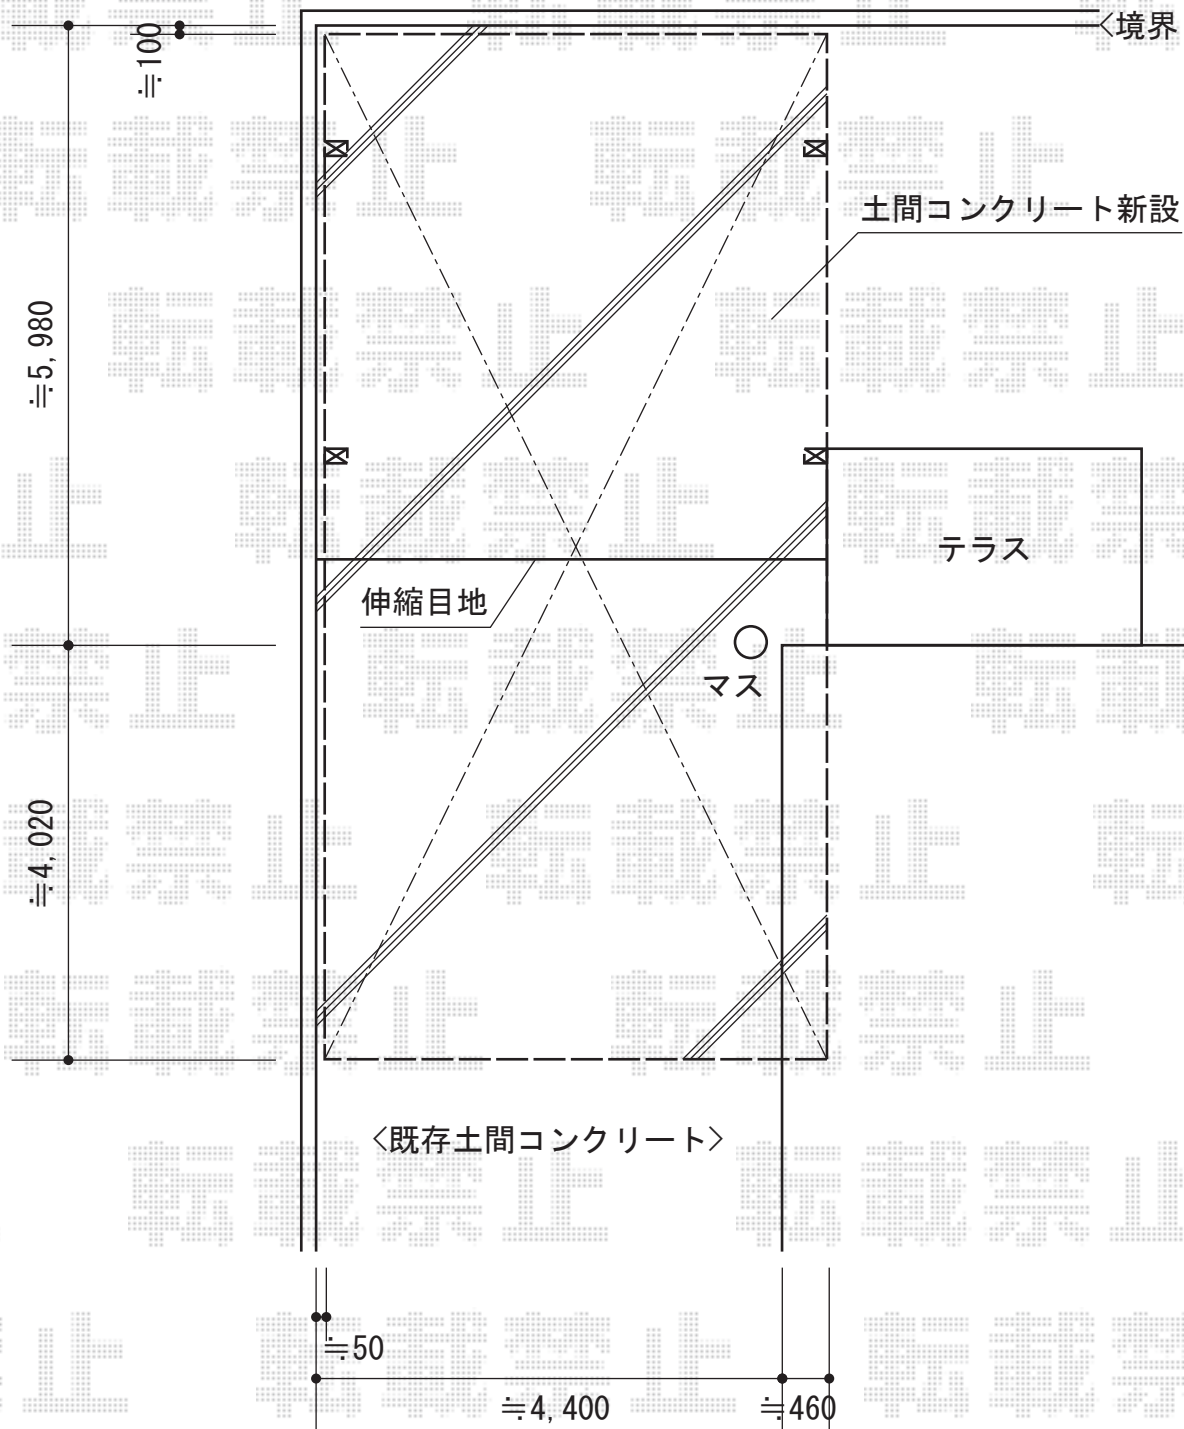

プレシオSPORTワイド 積雪～20cm対応

Value Select プレシオSPORTワイド 積雪～20cm対応
幅=4,801mm
奥行=5,052mm
色：ノーブルステン
屋根材：ポリカーボネート（スカイブルー）
柱仕様：ハイルーフ仕様（有効高 約2,250mm）

現場状況や作図制限により概略図の内容と多少の違いが生じることがございます。
施工時は、現場優先とさせて頂きたく思いますので、お立会い頂き、
最終のご指示のほど、何卒、宜しくお願い致します。