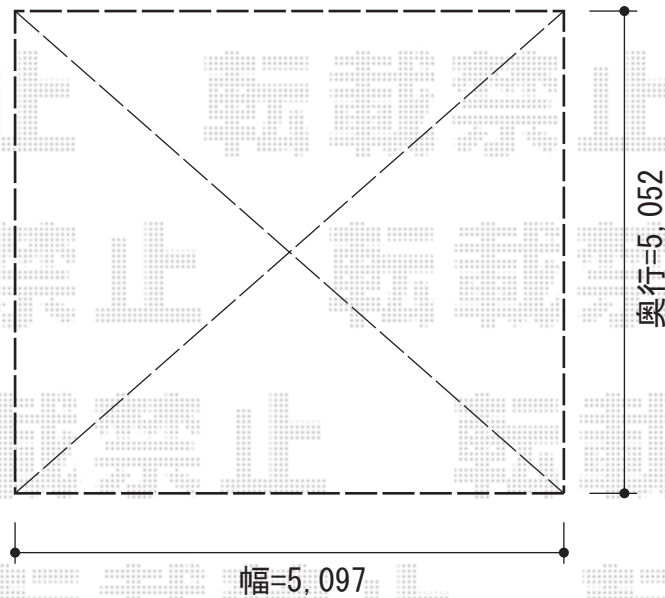

ウッドデッキ・カーポート

YKK AP リウッドデッキII 単体
間口=標準1.5間 (2,784mm)
出幅=6尺 (1,850mm)
色：(床板：サニーブラウン/
東柱：カームブラック)
床板：縦貼り
東柱：KSタイプ (400~500mm)

YKK AP レイナツインポート 積雪~20cm対応
幅=5,097mm
奥行=5,052mm
色：プラチナステン
屋根材：熱線遮断ポリカーボネート (アースブルーマット調)
柱仕様：ハイルーフ仕様 (有効高 約2,355mm)