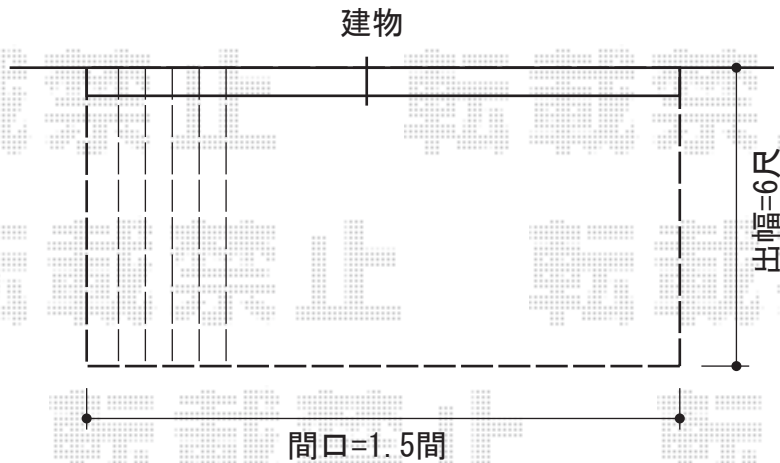

ウッドデッキ・カーポート

YKK AP リウッドデッキII 単体
間口=標準1.5間 (2,784mm)
出幅=6尺 (1,850mm)
色：(床板：サニーブラウン/
東柱：カームブラック)
床板：縦貼り
東柱：KSタイプ (400~500mm)

YKK AP レイナツインポート 積雪~20cm対応
幅=5,097mm
奥行=5,052mm
色：プラチナステン
屋根材：熱線遮断ポリカーボネート (アースブルーマット調)
柱仕様：ハイルーフ仕様 (有効高 約2,355mm)

現場状況や作図制限により概略図の内容と多少の違いが生じることがございます。
施工時は、現場優先とさせて頂きたく思いますので、お立会い頂き、
最終のご指示のほど、何卒、宜しくお願い致します。

EX-SHOP
HTTP://WWW.EX-SHOP.NET

担当:小林

全ての著作権は、エクスショップに帰属します。当社とのお取引目的外の使用・複製・転載禁止となっております。