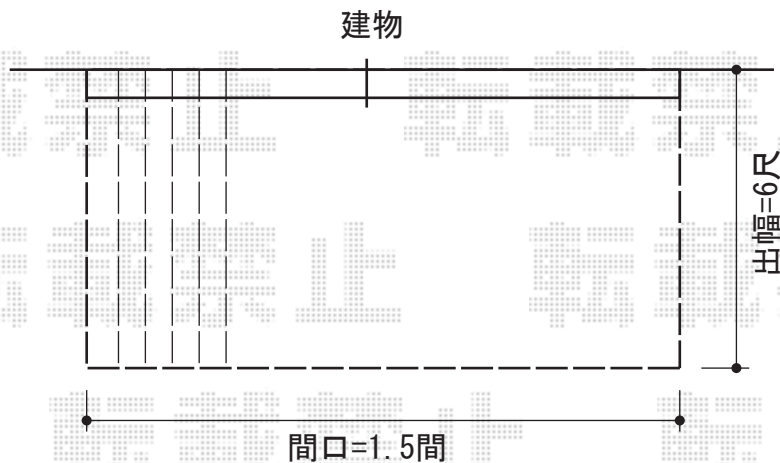

ウッドデッキ・カーポート

YKK AP リウッドデッキII 単体
間口=標準1.5間 (2,784mm)
出幅=6尺 (1,850mm)
色：(床板：サニーブラウン/
束柱：カームブラック)
床板：縦貼り
束柱：KSタイプ (400~500mm)

YKK AP レイナツインポート 積雪~20cm対応
幅=5,097mm
奥行=5,052mm
色：プラチナステン
屋根材：熱線遮断ポリカーボネート (アースブルーマット調)
柱仕様：ハイルーフ仕様 (有効高 約2,355mm)

現場状況や作図制限により概略図の内容と多少の違いが生じることがございます。
施工時は、現場優先とさせて頂きたく思いますので、お立会い頂き、
最終のご指示のほど、何卒、宜しくお願い致します。

EX-SHOP
HTTP://WWW.EX-SHOP.NET

担当:小林