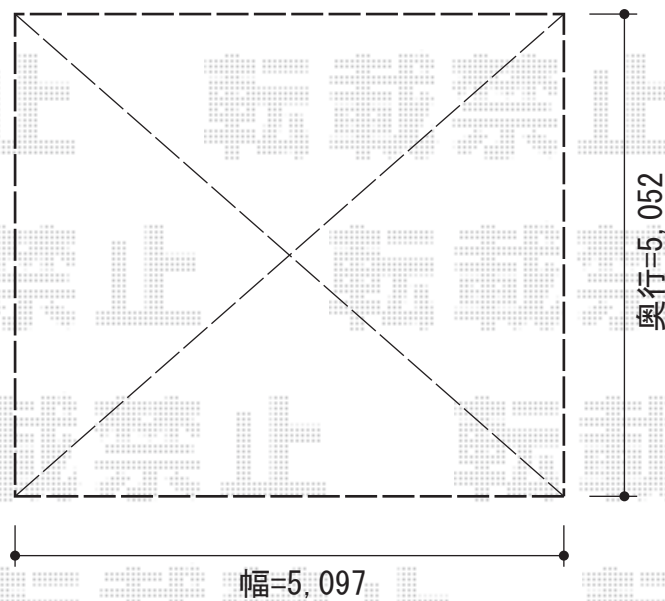

ウッドデッキ・カーポート

YKK AP リウッドデッキII 単体
間口=標準1.5間 (2,784mm)
出幅=6尺 (1,850mm)
色：(床板：サニーブラウン/
束柱：カームブラック)
床板：縦貼り
束柱：KSタイプ (400~500mm)

YKK AP レイナツインポート 積雪~20cm対応
幅=5,097mm
奥行=5,052mm
色：プラチナステン
屋根材：熱線遮断ポリカーボネート (アースブルーマット調)
柱仕様：ハイルーフ仕様 (有効高 約2,355mm)

現場状況や作図制限により概略図の内容と多少の違いが生じることがございます。
施工時は、現場優先とさせて頂きたく思いますので、お立会い頂き、
最終のご指示のほど、何卒、宜しくお願い致します。

EX-SHOP
HTTP://WWW.EX-SHOP.NET

担当:小林