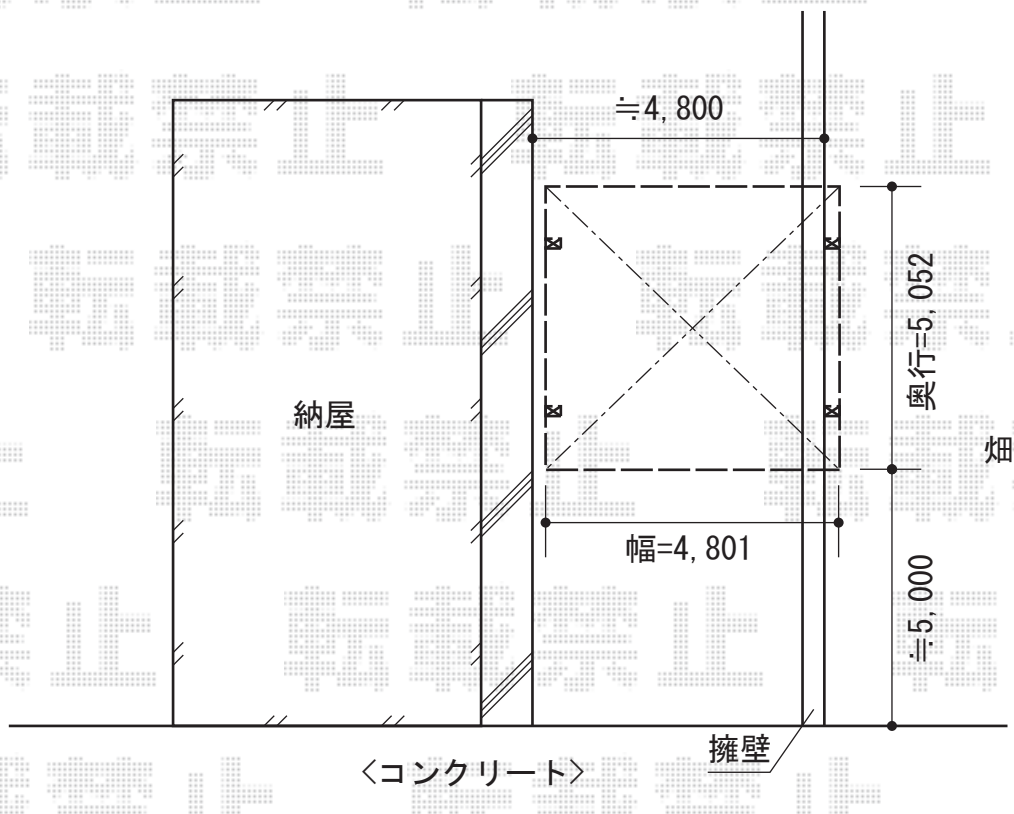

# プレシオスポーツワイド 積雪～20cm対応

Value Select プレシオスポーツワイド 積雪～20cm対応  
幅=4,801mm  
奥行=5,052mm  
色：ノーブルステン  
屋根材：熱線遮断ポリカーボネート（スカイブルーマット調）  
柱仕様：ハイルーフ仕様（有効高 約2,250mm）

現場状況や作図制限により概略図の内容と多少の違いが生じることがございます。  
施工時は、現場優先とさせて頂きたく思いますので、お立会い頂き、  
最終のご指示のほど、何卒、宜しくお願い致します。