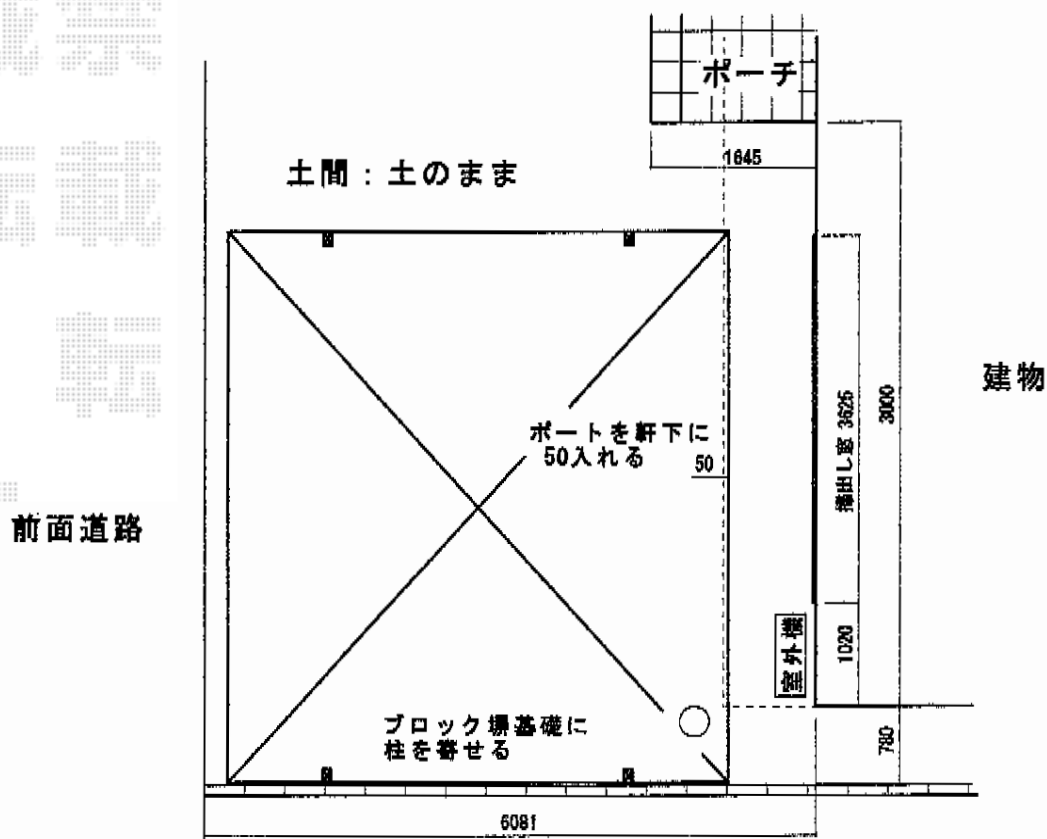

カーブポートシグマIIIワイド 積雪～30cm対応

トステム カーブポートシグマIIIワイド 積雪～30cm対応
幅=5,443mm
奥行=4,980mm
色：シャイングレー
屋根材：ポリカーボネート（ブルースモーク）
柱仕様：ロング柱23仕様（有効高 約2,300mm）

現場状況や作図制限により概略図の内容と多少の違いが生じることがございます。
施工時は、現場優先とさせて頂きたく思いますので、お立会い頂き、
最終のご指示のほど、何卒、宜しくお願い致します。