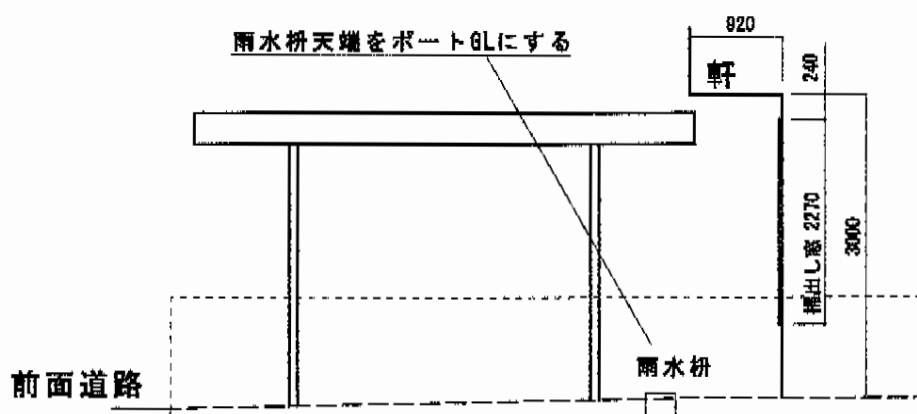

カーブポートシグマIIIワイド 積雪～30cm対応

トステム カーブポートシグマIIIワイド 積雪～30cm対応
幅=5,443mm
奥行=4,980mm
色：シャイングレー
屋根材：ポリカーボネート（ブルースモーク）
柱仕様：ロング柱23仕様（有効高 約2,300mm）

現場状況や作図制限により概略図の内容と多少の違いが生じることがございます。
施工時は、現場優先とさせて頂きたく思いますので、お立会い頂き、
最終のご指示のほど、何卒、宜しくお願い致します。