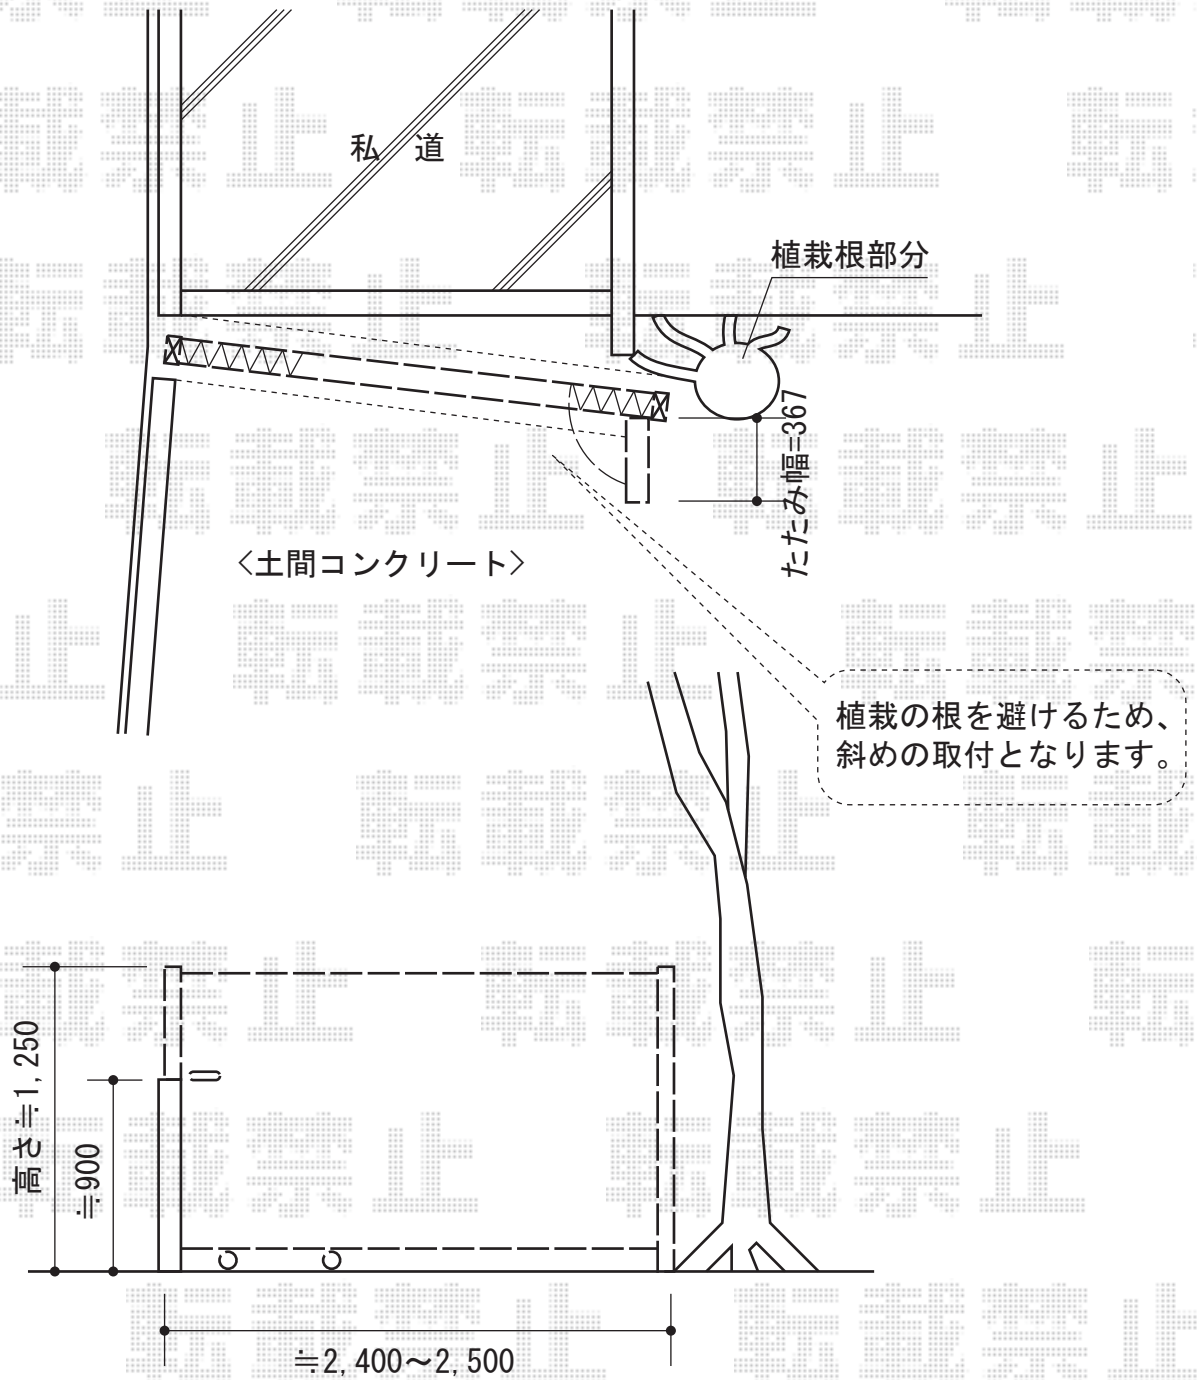

# アルシャインII L型 Aタイプ ノンレール 片開き

TOEX アルシャインII L型 Aタイプ ノンレール 片開き  
開口幅=2,491mm  
全幅=2,608mm  
たたみ幅=367mm  
高さ=1,250mm  
色：ブロンズ  
キャスター数：2  
落棒数：2

現場状況や作図制限により概略図の内容と多少の違いが生じることがございます。  
施工時は、現場優先とさせて頂きたく思いますので、お立会い頂き、  
最終のご指示のほど、何卒、宜しくお願い致します。