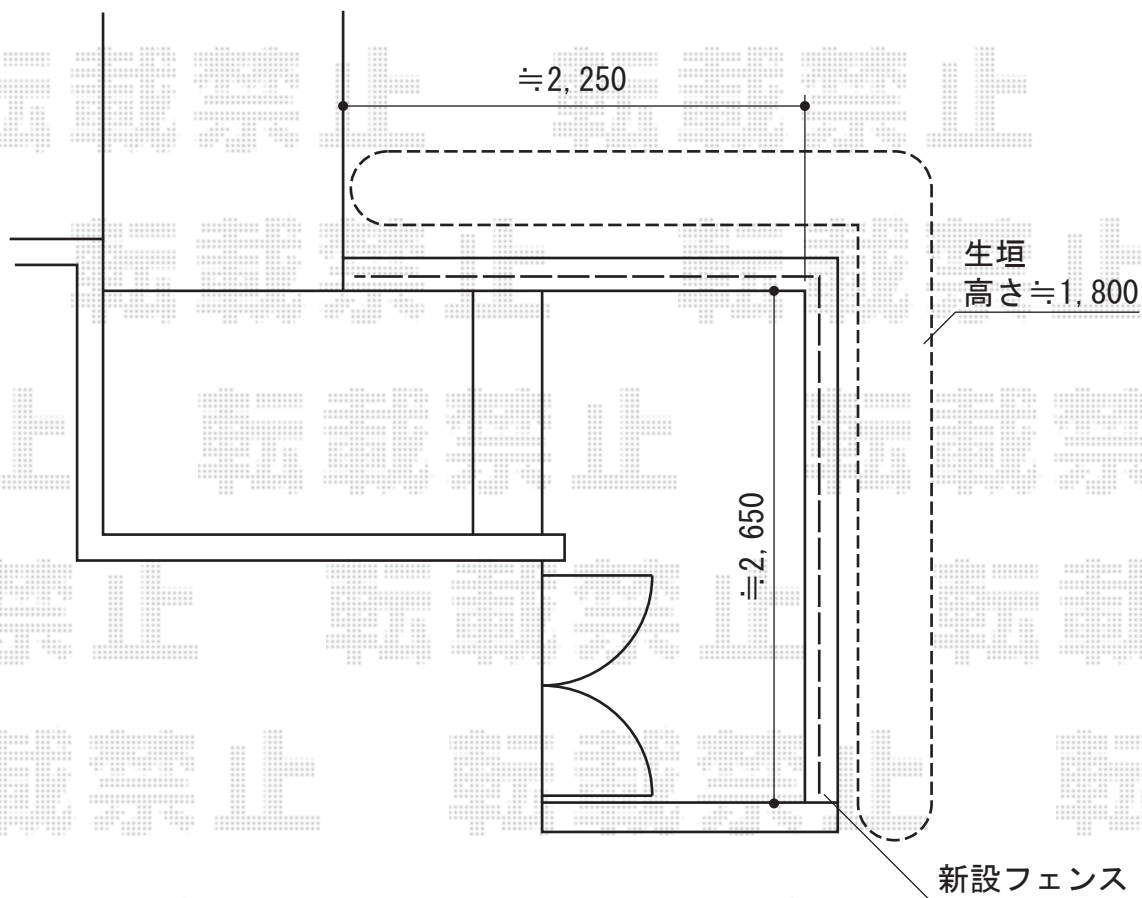

エクジスフェンスR9型 自在柱式

新日軽 エクジスフェンスR9型 自在柱式
本体1枚 (W×H) = (2,000mm×1,200mm) × 3枚
自在柱 : 1200用×6本
目隠しコーナ継手 : 1200用×1セット
端部カバー (2本) : 1200用×1セット
エンドキャップ (4コ入) : 1セット
色 : CBステン

現場状況や作図制限により概略図の内容と多少の違いが生じることがございます。
施工時は、現場優先とさせて頂きたく思いますので、お立会い頂き、
最終のご指示のほど、何卒、宜しくお願い致します。