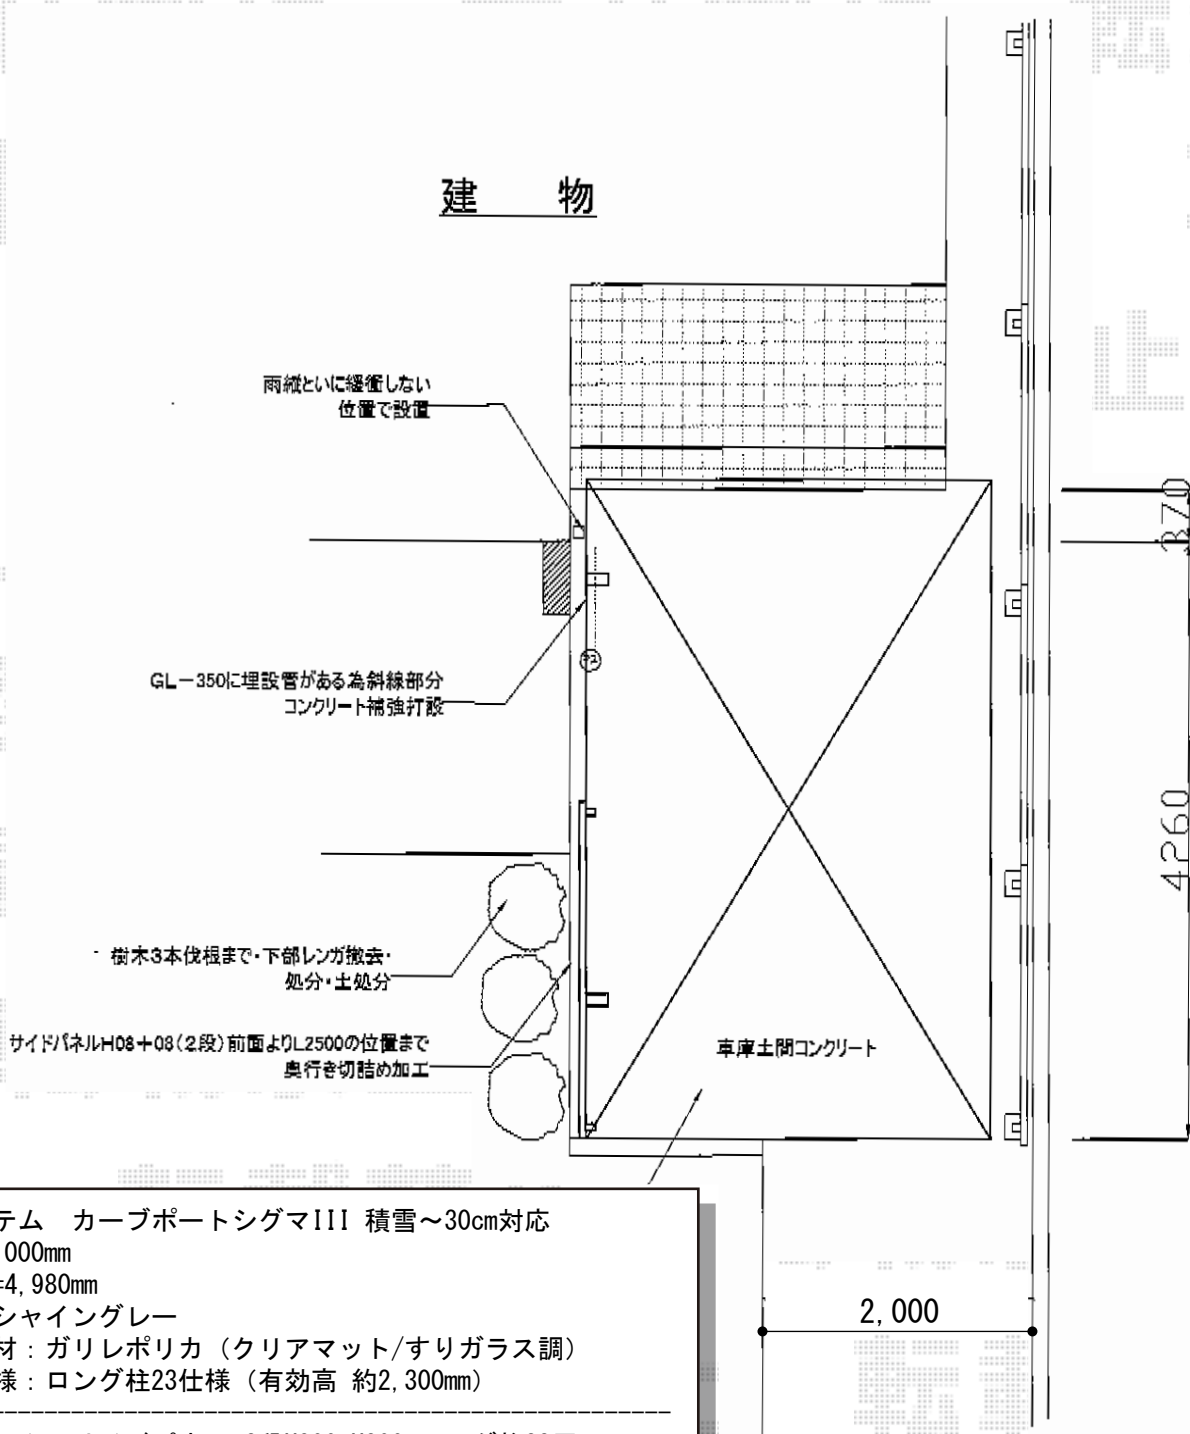

カーブポートシグマIII 積雪～30cm対応

トステム カーブポートシグマIII 積雪～30cm対応  
幅=3,000mm  
奥行=4,980mm  
色：シャイングレー  
屋根材：ガリレポリカ（クリアマット/すりガラス調）  
柱仕様：ロング柱23仕様（有効高 約2,300mm）

トステム サイドパネル 2段H800+H800 ロング柱23用  
本体：29タイプ用  
色：シャイングレー  
パネル材：ガリレポリカ（クリアマット/すりガラス調）  
追加部材：サイドパネル用ロング補助柱23 補助柱部品セット

現場状況や作図制限により概略図の内容と多少の違いが生じることがございます。  
施工時は、現場優先とさせて頂きたく思いますので、お立会い頂き、  
最終のご指示のほど、何卒、宜しくお願い致します。

EX-SHOP  
HTTP://WWW.EX-SHOP.NET

担当：八浦