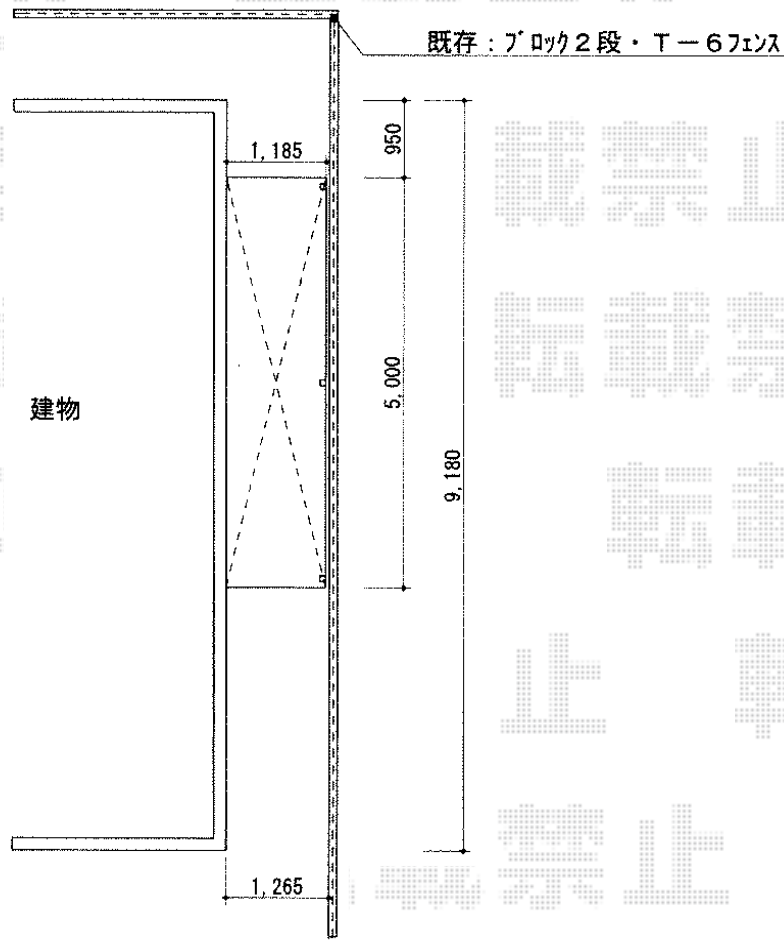

ライザーテラスⅡR型 テラスタイプ 単体 積雪～20cm対応

トステム ライザーテラスⅡR型 テラスタイプ 単体 積雪～20cm対応
 間口=メーターモジュール5000 (柱芯々4,800mm 屋根幅5,020mm)
 出幅=4尺 (1,185mm)
 色：オータムブラウン
 屋根材：ポリカーボネート (クリアマット/すりガラス調)
 柱仕様：柱位置固定タイプ (ロング柱)
 施工方法：上止め
 オプション：前面スクリーン 1段仕様/パネル材：ポリカーボネート (クリアマット/すりガラス調)
 オプション：吊り下げ物干し 標準 ロング 2本入

現場状況や作図制限により概略図の内容と多少の違いが生じることがございます。
 施工時は、現場優先とさせて頂きたく思いますので、お立会い頂き、
 最終のご指示のほど、何卒、宜しくお願い致します。

EX-SHOP
 HTTP://WWW.EX-SHOP.NET

担当：越智

全ての著作権は、エクスショップに帰属します。当社とのお取引目的外の使用・複製・転載禁止となっております。