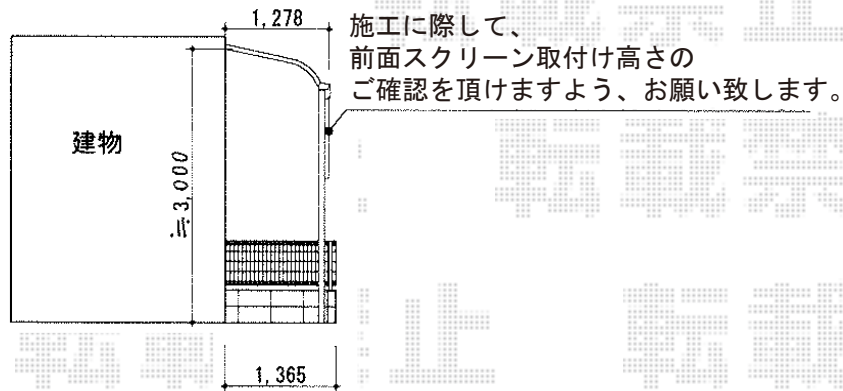

ライザーテラスⅡR型 テラスタイプ 単体 積雪～20cm対応

トステム ライザーテラスⅡR型 テラスタイプ 単体 積雪～20cm対応
 間口=メーターモジュール5000 (柱芯々4,800mm 屋根幅5,020mm)
 出幅=4尺 (1,185mm)
 色：オータムブラウン
 屋根材：ポリカーボネート (クリアマット/すりガラス調)
 柱仕様：柱位置固定タイプ (ロング柱)
 施工方法：上止め
 オプション：前面スクリーン 1段仕様/パネル材：ポリカーボネート (クリアマット/すりガラス調)
 オプション：吊り下げ物干し 標準 ロング 2本入