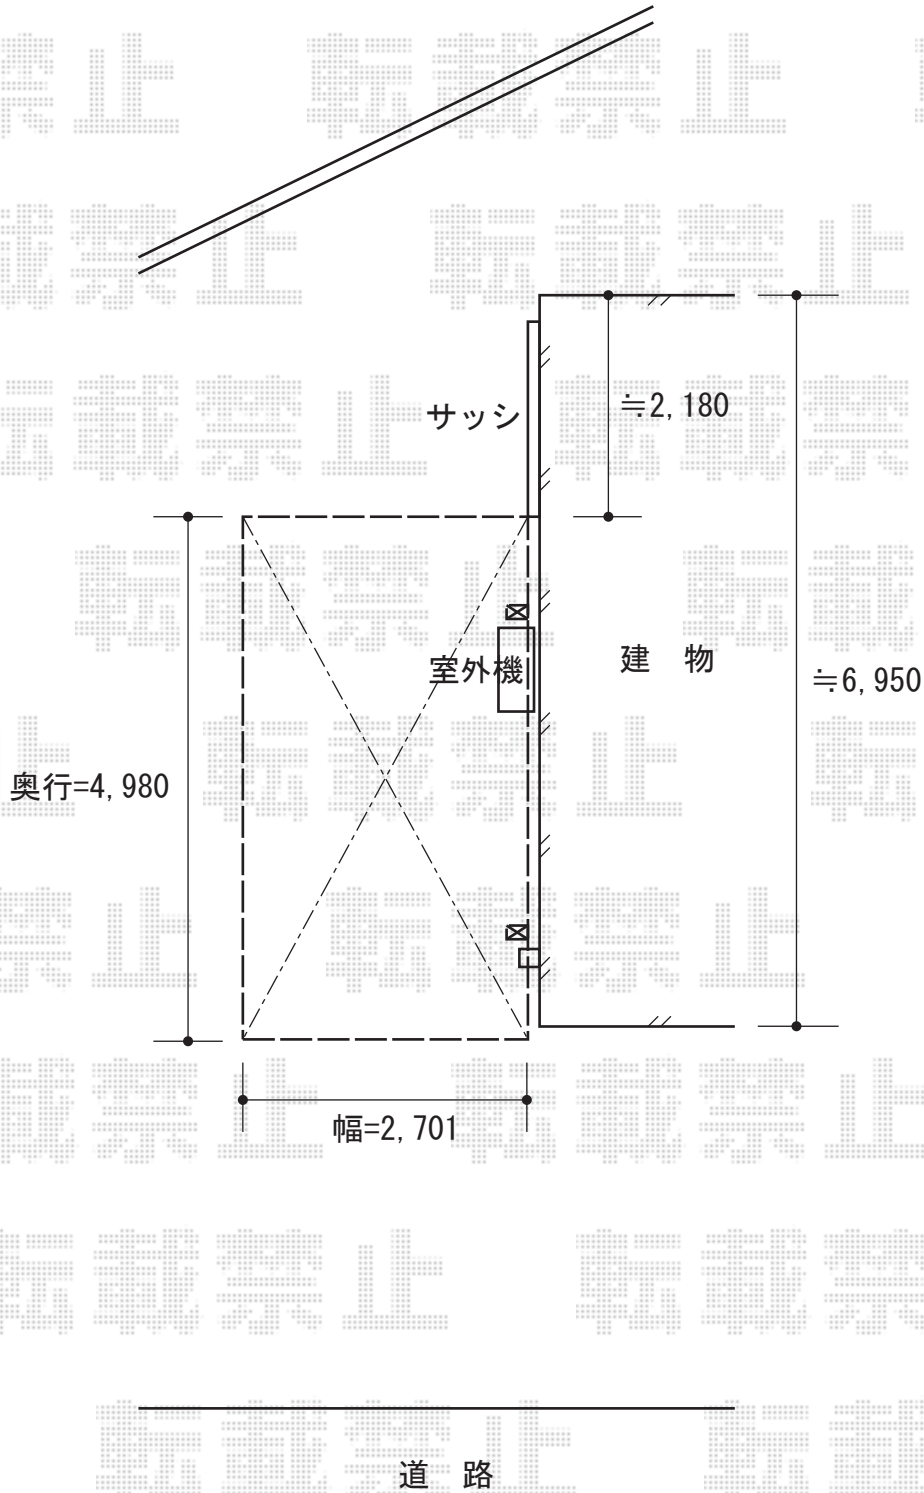

カーブポートシグマⅢ 積雪～30cm対応

トステム カーブポートシグマⅢ 積雪～30cm対応  
幅=2,701mm  
奥行=4,980mm  
色：オータムブラウン  
屋根材：熱線吸収アクアポリカーボネート（ライトブルー）  
柱仕様：ロング柱23仕様（有効高 約2,300mm）

現場状況や作図制限により概略図の内容と多少の違いが生じることがございます。  
施工時は、現場優先とさせて頂きたく思いますので、お立会い頂き、  
最終のご指示のほど、何卒、宜しくお願い致します。