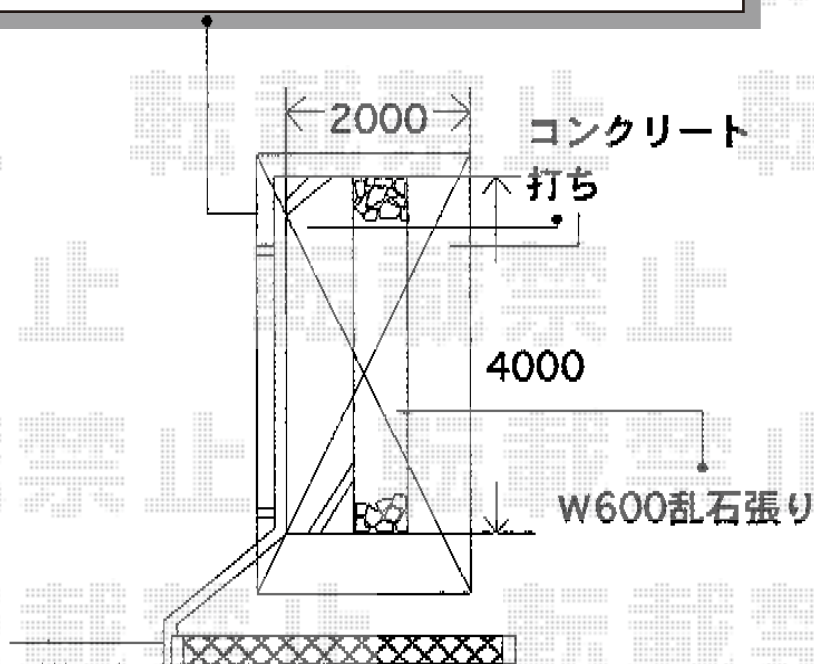

プレシオサポート 積雪～20cm対応

Value Select プレシオサポート 積雪～20cm対応
幅=2,400mm
奥行=5,052mm
色：グレースブラウン
屋根材：熱線遮断ポリカーボネート（スカイブルーマット調）
柱仕様：ハイルーフ仕様（有効高 約2,250mm）

現場状況や作図制限により概略図の内容と多少の違いが生じることがございます。
施工時は、現場優先とさせて頂きたく思いますので、お立会い頂き、
最終のご指示のほど、何卒、宜しくお願い致します。