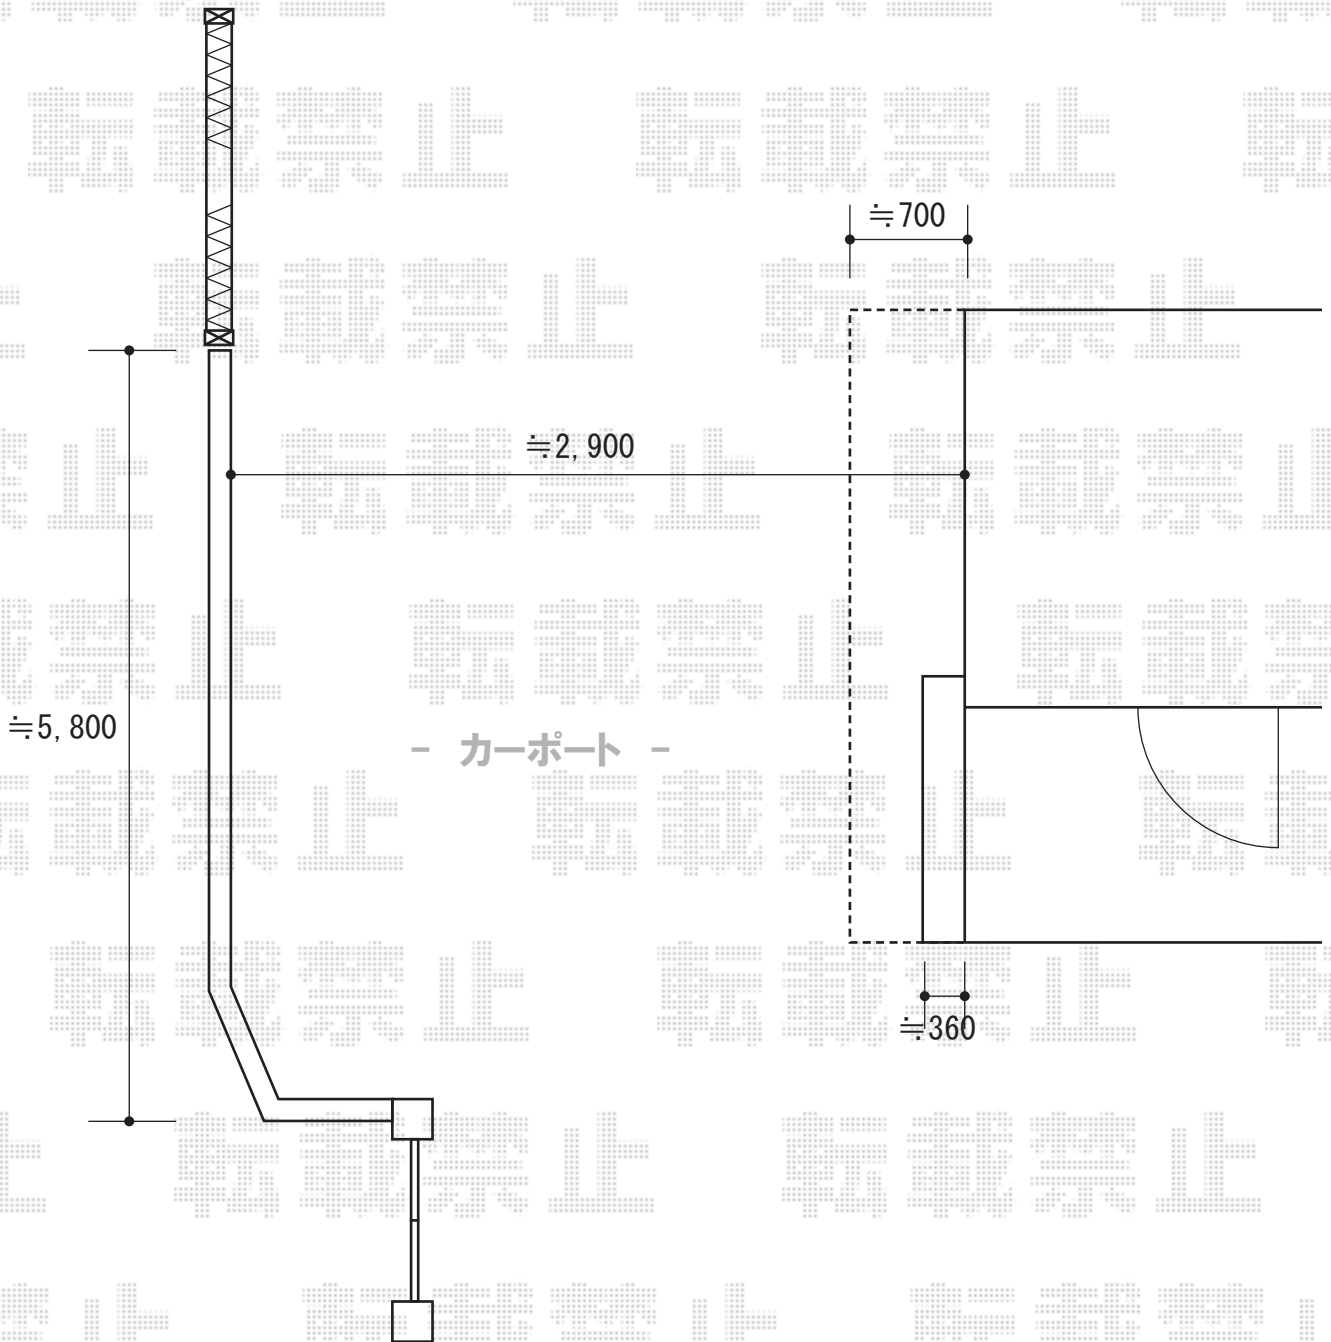

テールポートシグマⅢ 積雪～30cm対応

トステム テールポートシグマⅢ 積雪～30cm対応

幅=2,400mm

奥行=5,686mm

色：ブロンズ

屋根材：熱線吸収アクアポリカーボネート（ライトブルー）

柱仕様：ロング柱23仕様（有効高 約2,300mm）

現場状況や作図制限により概略図の内容と多少の違いが生じることがございます。
施工時は、現場優先とさせて頂きたく思いますので、お立会い頂き、
最終のご指示のほど、何卒、宜しくお願い致します。