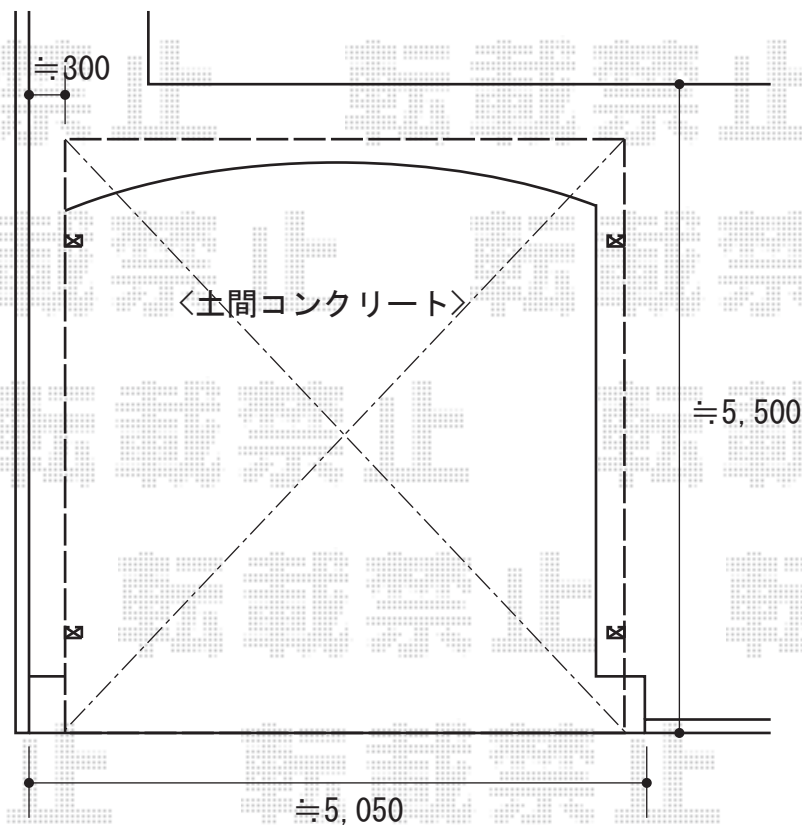

カーブポートシグマIII ワイド 積雪～30cm対応

トステム カーブポートシグマIII ワイド 積雪～30cm対応
幅=4,837mm
奥行=4,980mm
色：ホワイト
屋根材：ガリレポリカ（クリアマット/すりガラス調）
柱仕様：ロング柱23仕様（有効高 約2,300mm）

現場状況や作図制限により概略図の内容と多少の違いが生じることがございます。
施工時は、現場優先とさせていただきますので、お立会い頂き、
最終のご指示のほど、何卒、宜しくお願い致します。