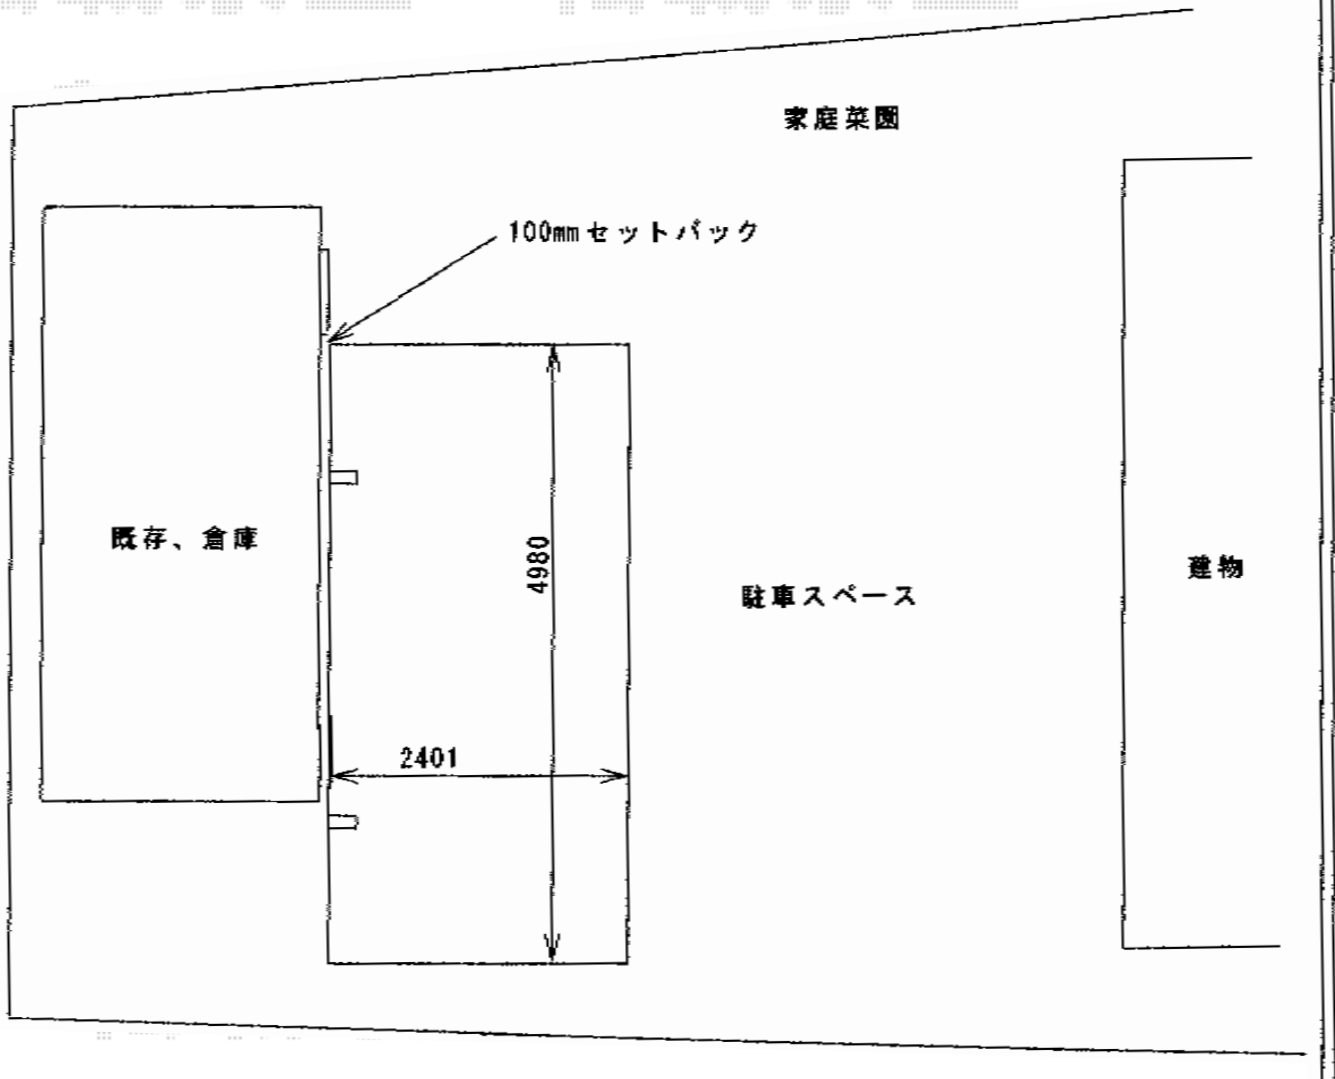

# カーブポートシグマIII 積雪～30cm対応

トステム カーブポートシグマIII 積雪～30cm対応  
幅=2,401mm  
奥行=4,980mm  
色：シャイングレー  
屋根材：熱線吸収ポリカーボネート（ライトブルーマット調）  
柱仕様：標準柱仕様（有効高 約1,800mm）

現場状況や作図制限により概略図の内容と多少の違いが生じることがございます。  
施工時は、現場優先とさせて頂きたく思いますので、お立会い頂き、  
最終のご指示のほど、何卒、宜しくお願い致します。