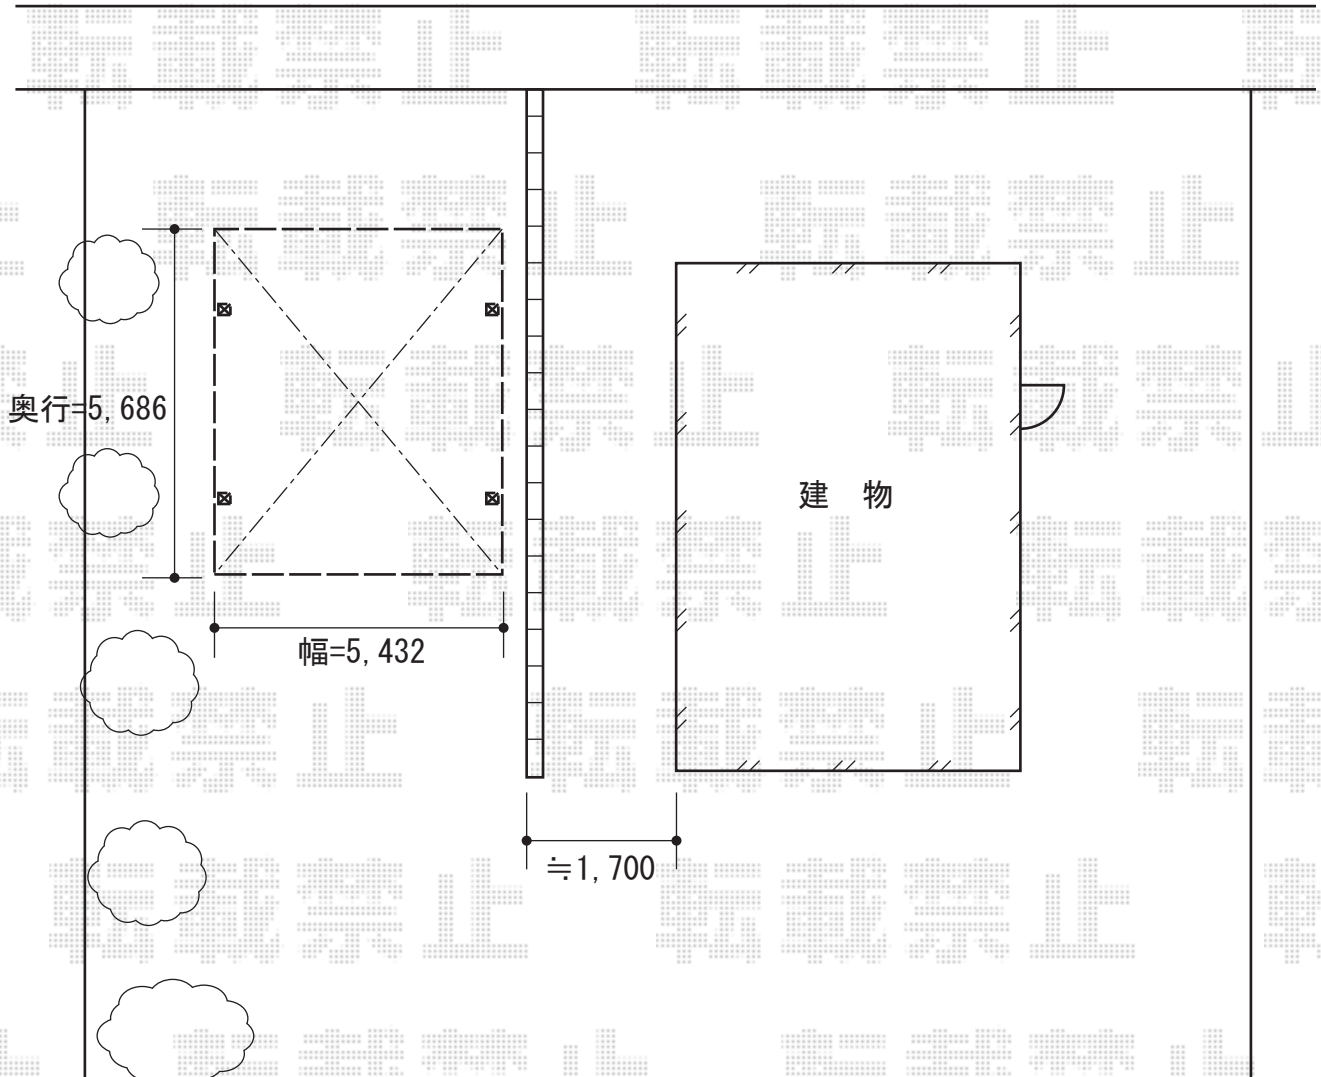

テールポートシグマIII ワイド 積雪～30cm対応

トステム テールポートシグマIII ワイド 積雪～30cm対応
幅=5,432mm
奥行=5,686mm
色：オータムブラウン
屋根材：ポリカーボネート（ブラウン）
柱仕様：ロング柱23仕様（有効高 約2,304mm）

現場状況や作図制限により概略図の内容と多少の違いが生じることがございます。
施工時は、現場優先とさせて頂きたく思いますので、お立会い頂き、
最終のご指示のほど、何卒、宜しくお願い致します。