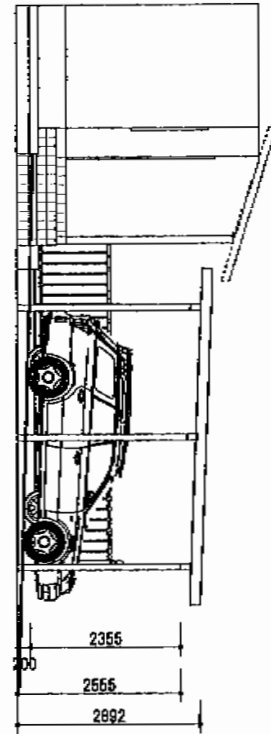

# ジーポートneo Bタイプ 2台用 積雪～100cm対応

YKK AP ジーポートneo Bタイプ 2台用 積雪～100cm対応  
 幅=6,111mm  
 奥行=5,966mm  
 色：カームブラック  
 屋根材：スチール折板（ペフ付き）  
 柱仕様：角柱（柱6本）・標準柱仕様（有効高 約2,355mm）  
 横材：付き

新設カーポート

現場状況や作図制限により概略図の内容と多少の違いが生じることがございます。  
 施工時は、現場優先とさせて頂きたく思いますので、お立会い頂き、  
 最終のご指示のほど、何卒、宜しくお願い致します。