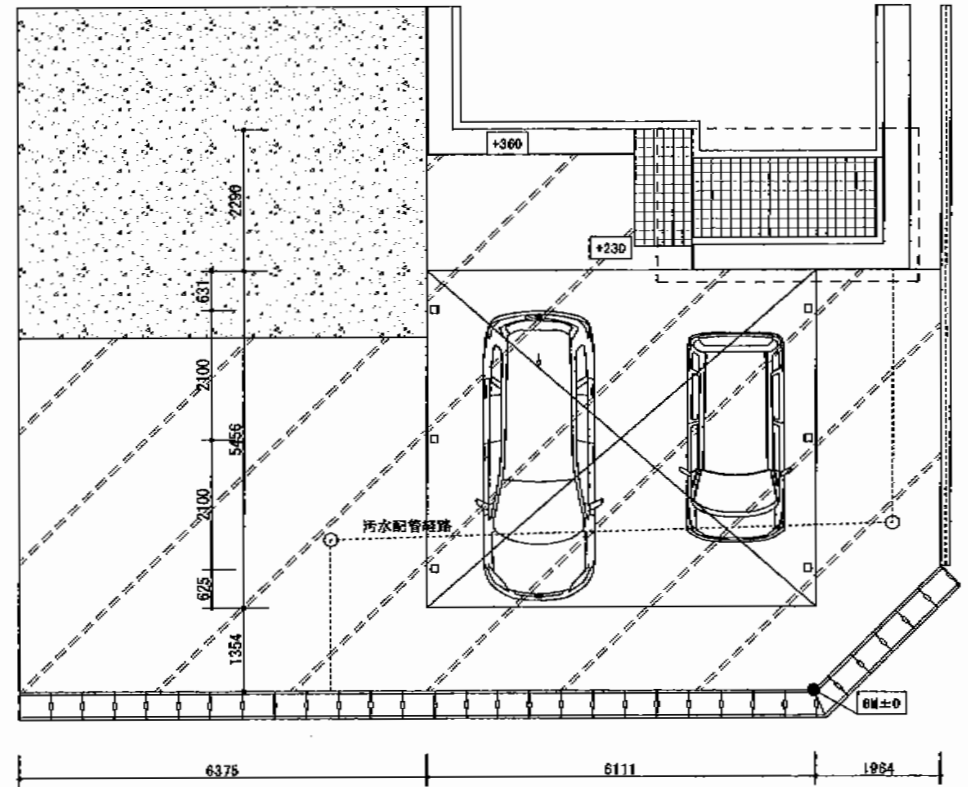

# ジーポートneo Bタイプ 2台用 積雪～100cm対応

YKK AP ジーポートneo Bタイプ 2台用 積雪～100cm対応  
 幅=6,111mm  
 奥行=5,966mm  
 色：カームブラック  
 屋根材：スチール折板（ペフ付き）  
 柱仕様：角柱（柱6本）・標準柱仕様（有効高 約2,355mm）  
 横材：付き

新設カーポート

現場状況や作図制限により概略図の内容と多少の違いが生じることがございます。  
 施工時は、現場優先とさせて頂きたく思いますので、お立会い頂き、  
 最終のご指示のほど、何卒、宜しくお願い致します。