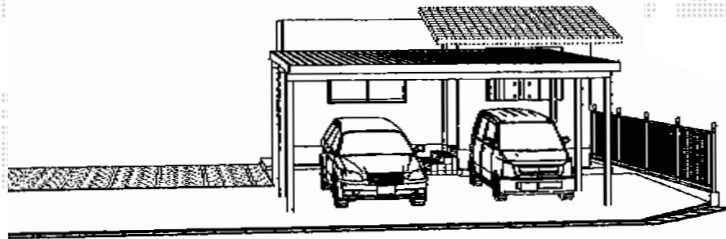

# ジーポートneo Bタイプ 2台用 積雪～100cm対応

YKK AP ジーポートneo Bタイプ 2台用 積雪～100cm対応  
 幅=6,111mm  
 奥行=5,966mm  
 色：カームブラック  
 屋根材：スチール折板（ペフ付き）  
 柱仕様：角柱（柱6本）・標準柱仕様（有効高 約2,355mm）  
 横材：付き

新設カーポート

現場状況や作図制限により概略図の内容と多少の違いが生じることがございます。  
 施工時は、現場優先とさせて頂きたく思いますので、お立会い頂き、  
 最終のご指示のほど、何卒、宜しくお願い致します。