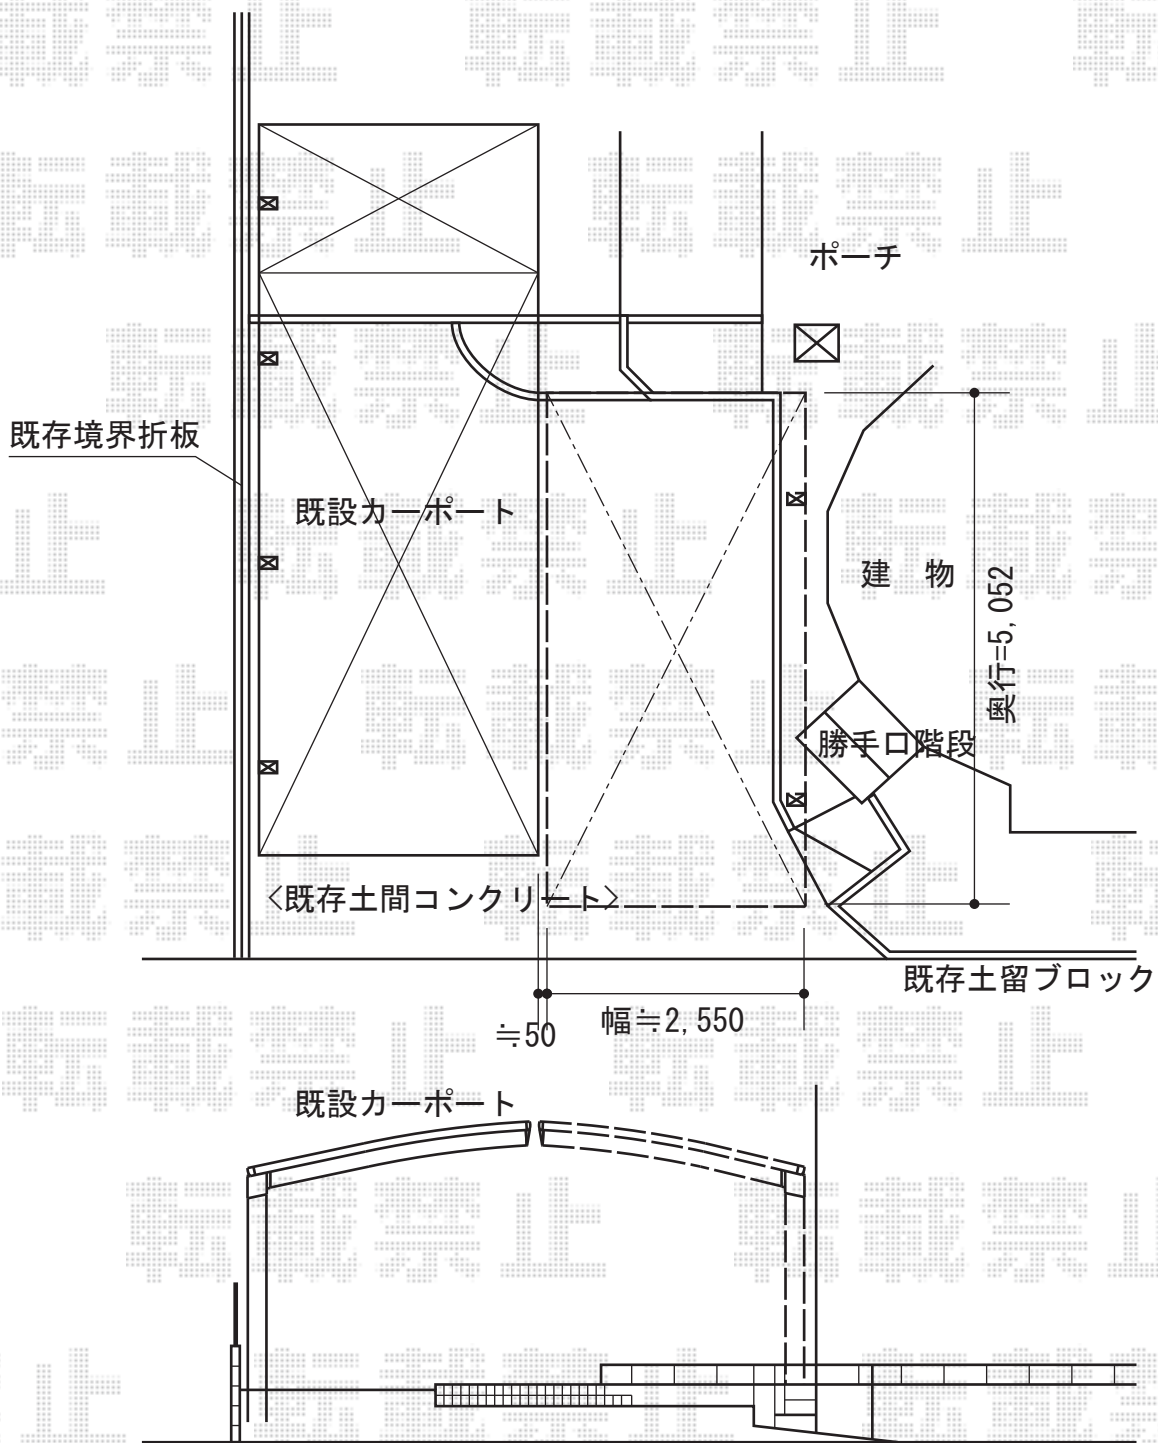

レイナポート 積雪～20cm対応

YKK AP レイナポート 積雪～20cm対応

幅=2,550mm

奥行=5,052mm

色：カムブラック

屋根材：ポリカーボネート（アースブルー）

柱仕様：標準柱仕様（有効高 約2,000mm）

現場状況や作図制限により概略図の内容と多少の違いが生じることがございます。
施工時は、現場優先とさせて頂きたく思いますので、お立会い頂き、
最終のご指示のほど、何卒、宜しくお願い致します。