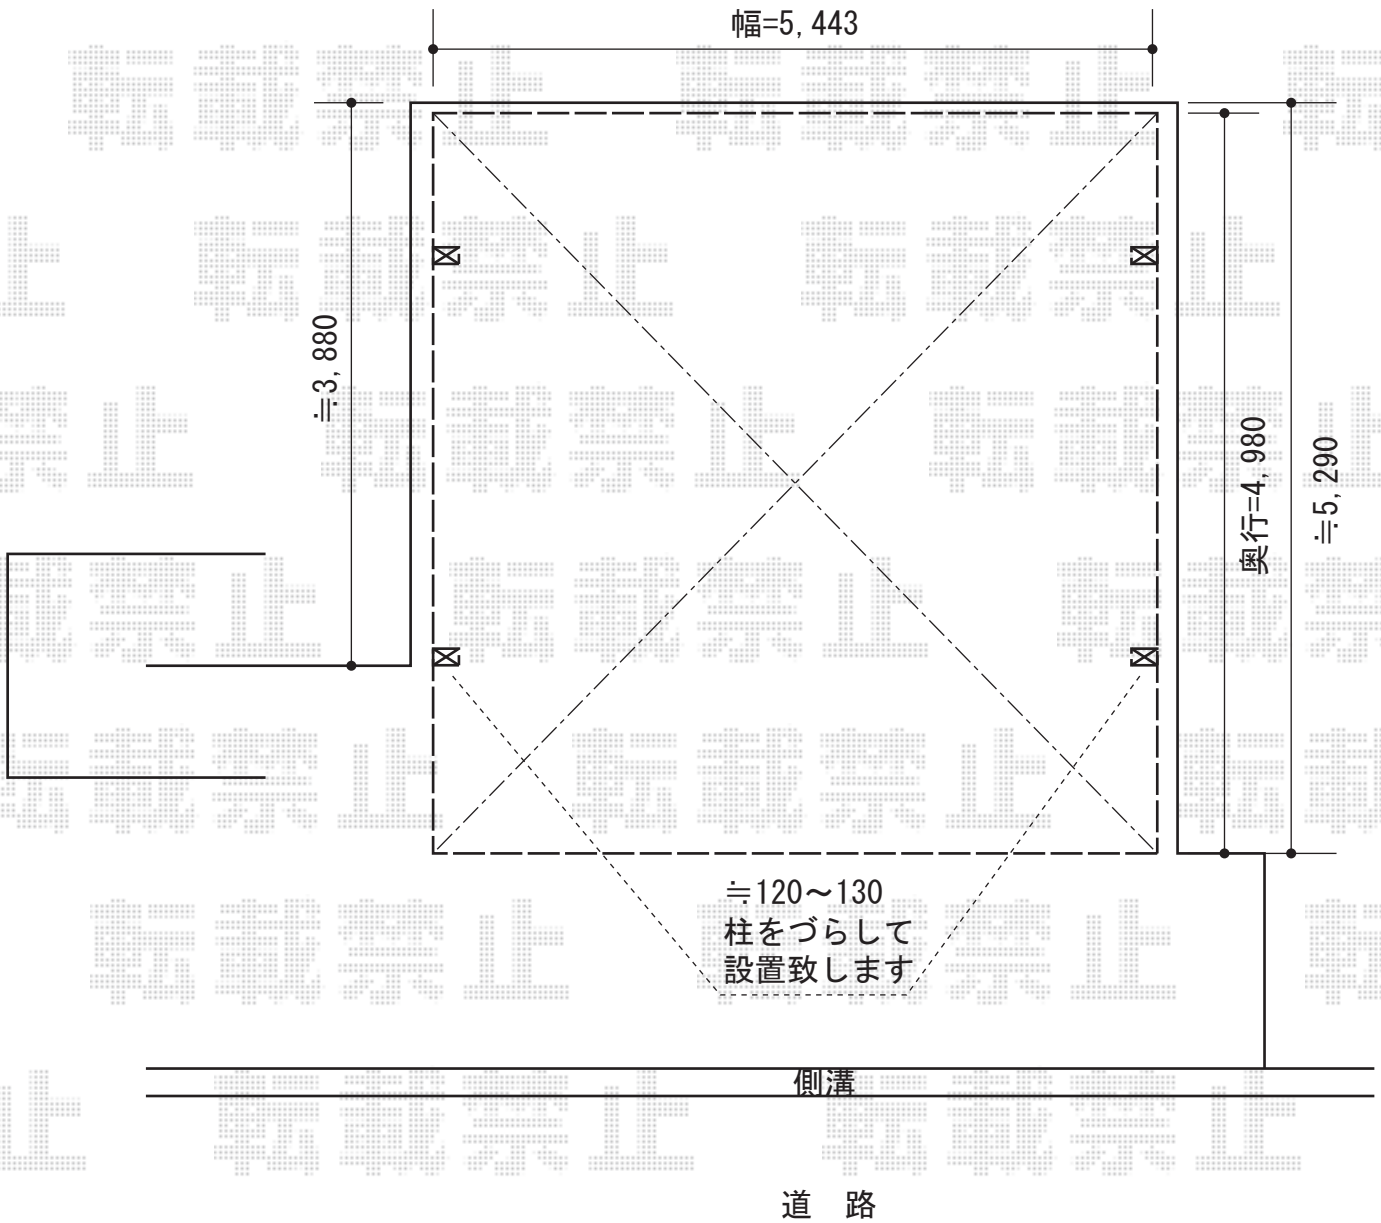

カーブポートシグマⅢ ワイドタイプ 積雪～30cm対応

トステム カーブポートシグマⅢ ワイドタイプ 積雪～30cm対応  
幅=5,443mm  
奥行=4,980mm  
色：シャイングレー  
屋根材：熱線吸収アクアポリカーボネート（ライトブルー）  
柱仕様：ロング柱23仕様（有効高 約2,300mm）

現場状況や作図制限により概略図の内容と多少の違いが生じることがございます。  
施工時は、現場優先とさせていただきますので、お立会い頂き、  
最終のご指示のほど、何卒、宜しくお願い致します。