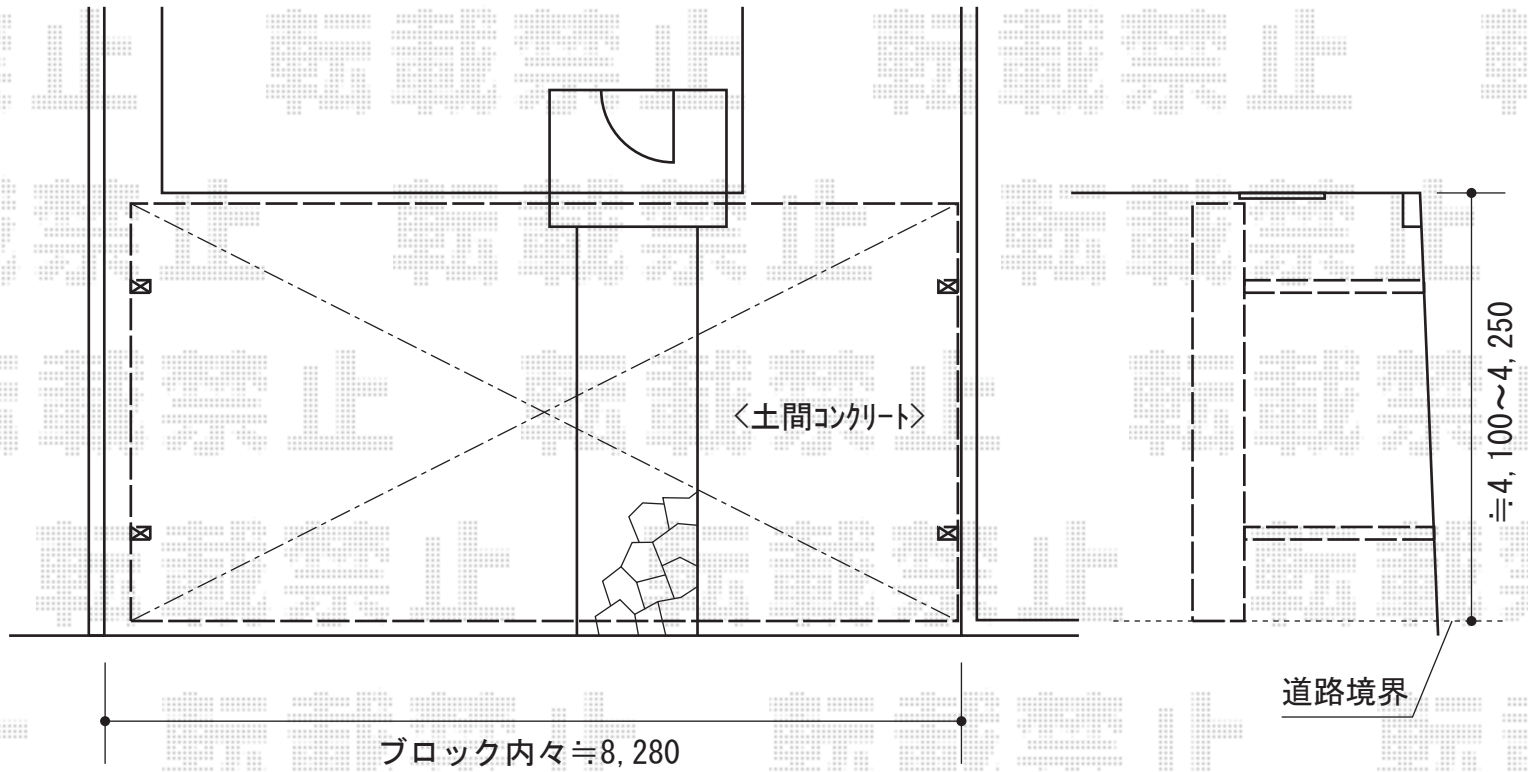

レイナトリプルポート 積雪～20cm対応

YKK AP レイナトリプルポート 積雪～20cm対応
幅=8,000mm
奥行=5,052mm
色：プラチナステン
屋根材：ポリカーボネート（トーマイマット）
柱仕様：ハイルーフ仕様（有効高 約2,348mm）
YKK AP 収納式物干しセット
タイプ：2本入り×1セット
色：プラチナステン

現場状況や作図制限により概略図の内容と多少の違いが生じることがございます。
施工時は、現場優先とさせていただきますので、お立会い頂き、
最終のご指示のほど、何卒、宜しくお願い致します。