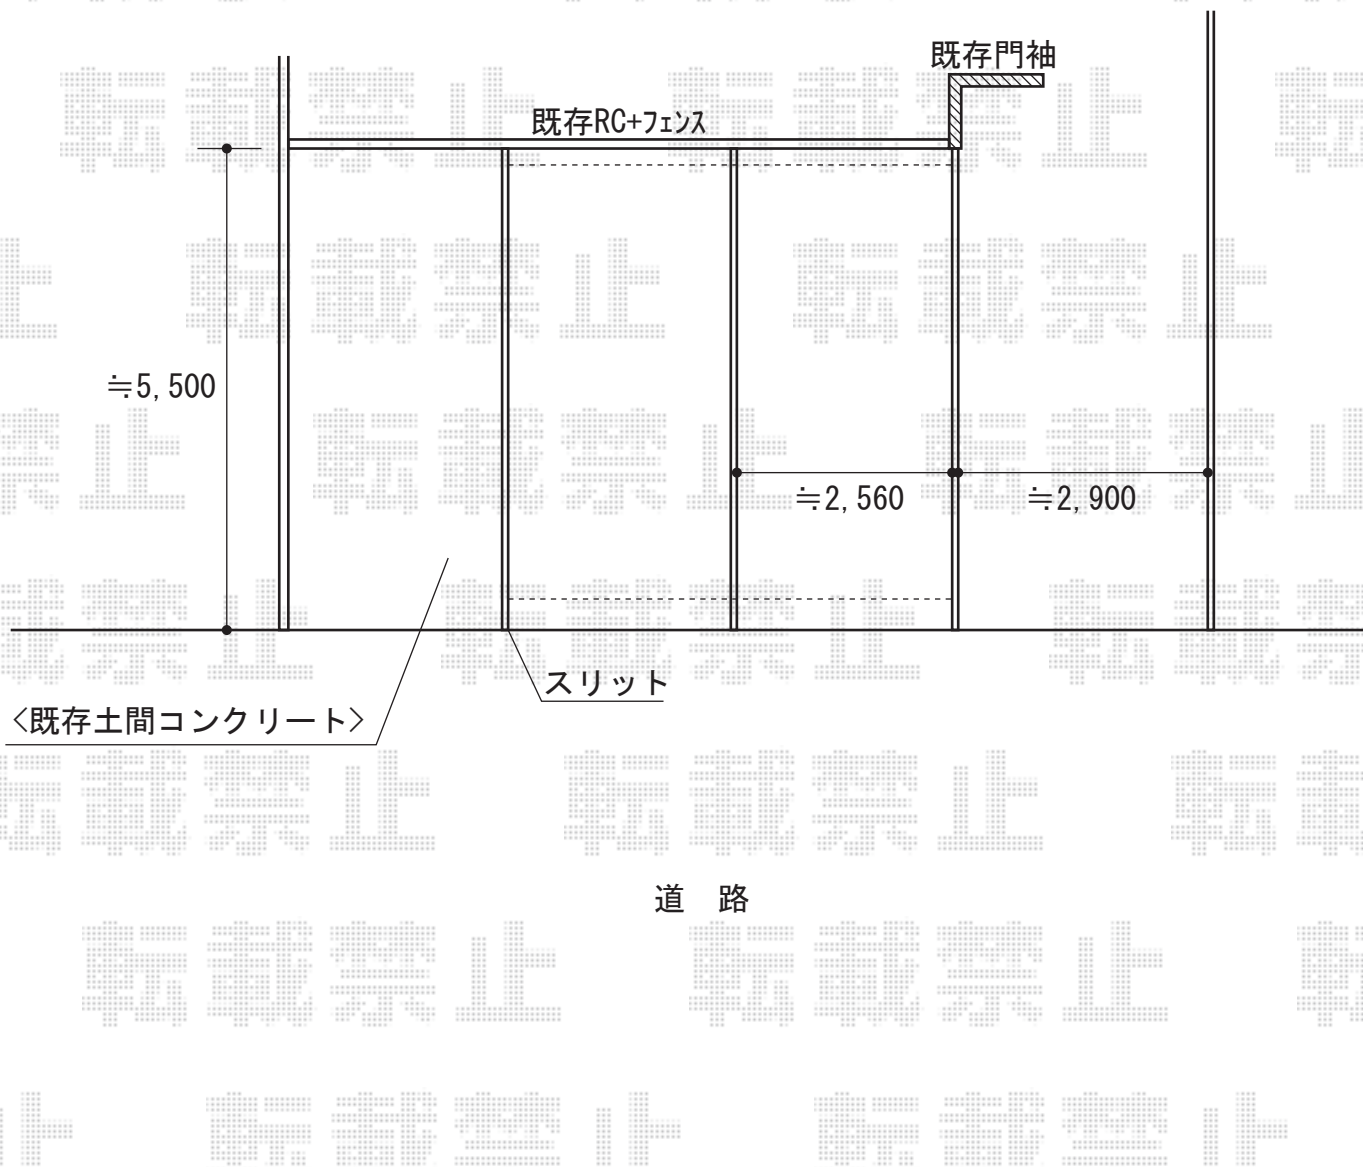

アーキデュオ ワイド 積雪～20cm

TOEX アーキデュオ ワイド 積雪～20cm

幅=5,441mm

奥行=5,019mm

色：ナチュラルシルバー

屋根材：熱線吸収ポリカーボネート（クリアブルーS・すりガラス調）

柱仕様：標準柱仕様（有効高 約2,300mm）

TOEX 柱ガード

タイプ：（1本入り）×4セット

現場状況や作図制限により概略図の内容と多少の違いが生じることがございます。
施工時は、現場優先とさせて頂きたく思いますので、お立会い頂き、
最終のご指示のほど、何卒、宜しくお願い致します。

EX-SHOP
HTTP://WWW.EX-SHOP.NET

担当：永田