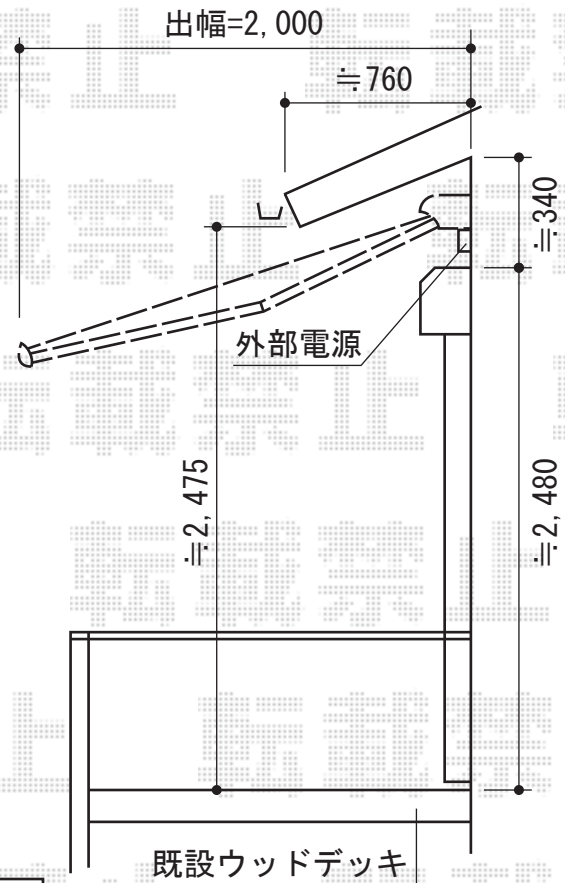

# 彩鳥C型 ボックスタイプ 手動式

トステム 彩鳥C型 ボックスタイプ 手動式  
 間口=関東間1.5間 (2,730mm)  
 出幅=2,000mm  
 本体色：シャイングレー  
 キャンバス色：アクリル（ブリティッシュグリーン）  
 駆動：外観右側駆動  
 クランクハンドル：長さ1,500mm

現場状況や作図制限により概略図の内容と多少の違いが生じることがございます。  
 施工時は、現場優先とさせて頂きたく思いますので、お立会い頂き、  
 最終のご指示のほど、何卒、宜しくお願い致します。