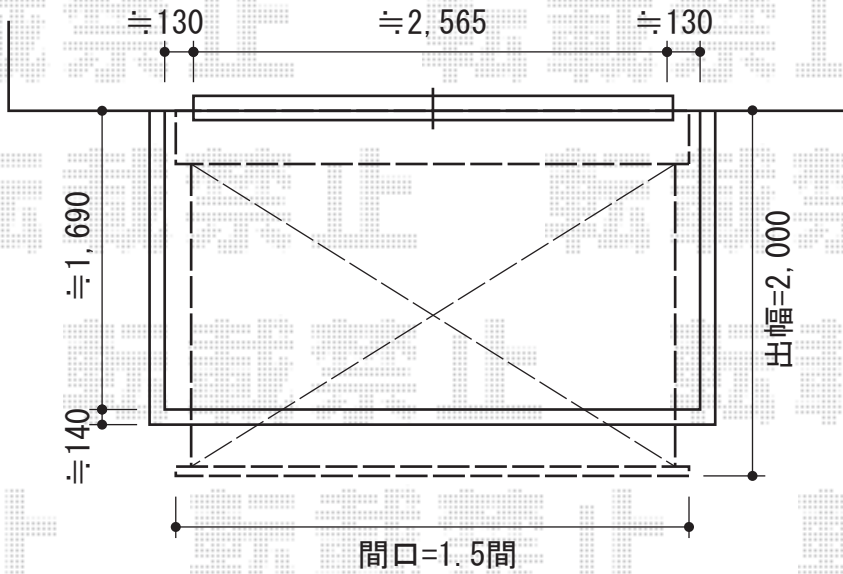

# 彩鳥C型 ボックスタイプ 手動式

トステム 彩鳥C型 ボックスタイプ 手動式  
 間口=関東間1.5間 (2,730mm)  
 出幅=2,000mm  
 本体色：シャイングレー  
 キャンバス色：アクリル（ブリティッシュグリーン）  
 駆動：外観右側駆動  
 クランクハンドル：長さ1,500mm

現場状況や作図制限により概略図の内容と多少の違いが生じることがございます。  
 施工時は、現場優先とさせて頂きたく思いますので、お立会い頂き、  
 最終のご指示のほど、何卒、宜しくお願い致します。