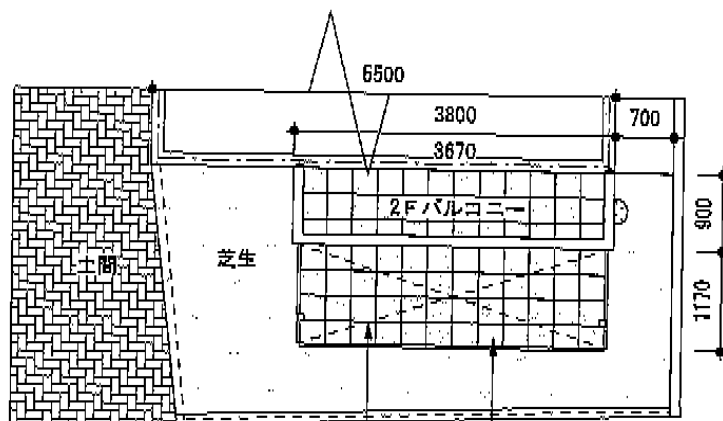

プレシオステラスR型 テラスタイプ 単体 積雪～20cm対応

プレシオステラスR型 ロング柱 ポリカ
2間×4尺 吊り下げ式物干しセットロング

床 タイル張り
(7.6㎡)

Value Select プレシオステラスR型 テラスタイプ 単体 積雪～20cm対応
間口=関東間2.0間 (柱芯々3,485mm 屋根幅3,670mm)
出幅=4尺 (1,185mm)
色: ノーブルステン
屋根材: ポリカーボネート (スカイブルー)
柱仕様: 柱位置固定タイプ (ロング柱)
施工方法: 上止め
オプション: 吊り下げ物干し 標準 ロング 2本入