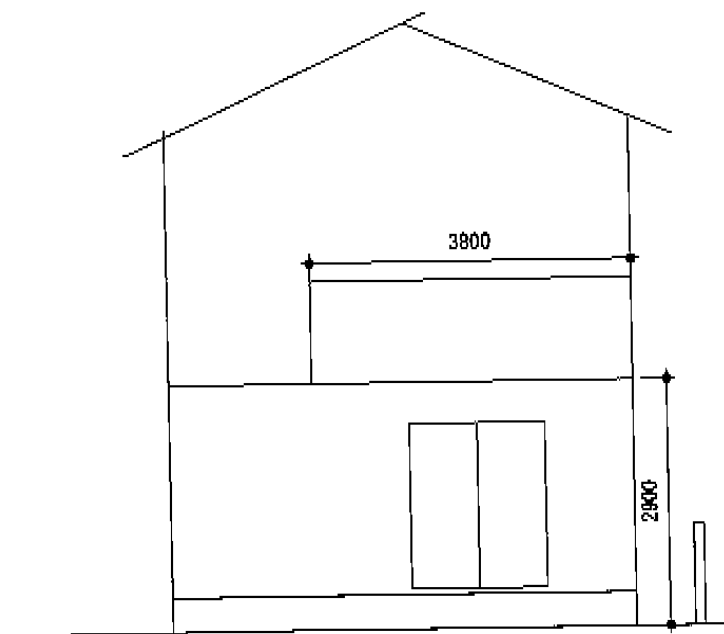

プレシオステラスR型 テラスタイプ 単体 積雪～20cm対応

プレシオステラスR型 ロング柱 ポリカ
2間×4尺 吊り下げ式物干しセットロング

床 タイル張り
(7.6㎡)

Value Select プレシオステラスR型 テラスタイプ 単体 積雪～20cm対応
間口=関東間2.0間 (柱芯々3,485mm 屋根幅3,670mm)
出幅=4尺 (1,185mm)
色: ノーブルステン
屋根材: ポリカーボネート (スカイブルー)
柱仕様: 柱位置固定タイプ (ロング柱)
施工方法: 上止め
オプション: 吊り下げ物干し 標準 ロング 2本入