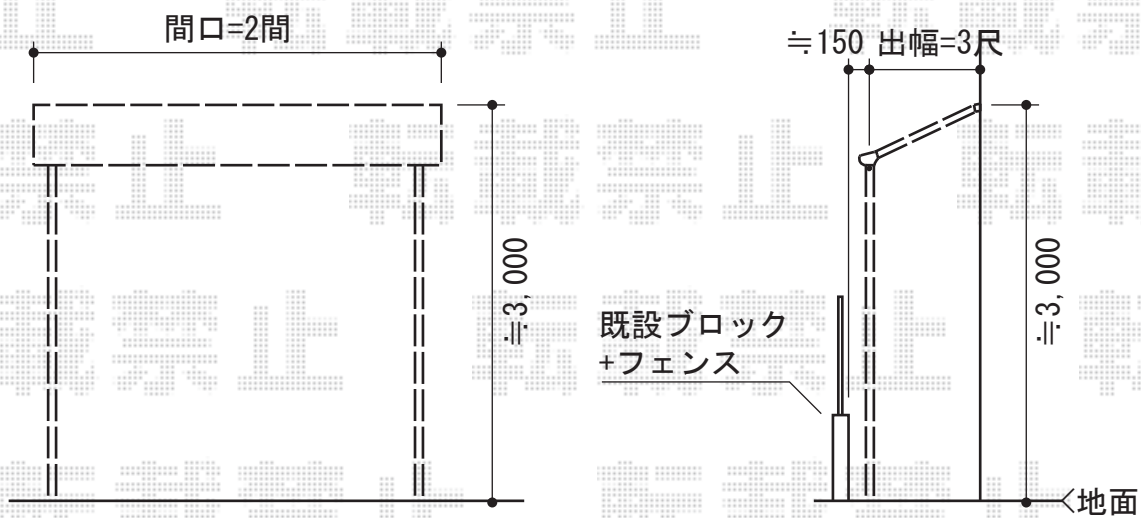

パワーアルファ L型 テラスタイプ 単体 積雪～30cm対応

トステム パワーアルファ L型 テラスタイプ 単体 積雪～20cm対応
間口=関東間2.0間 (柱芯々3,650mm 屋根幅3,840mm)
出幅=3尺 (885mm)
色: シャイングレー
屋根材: 熱線吸収アクアポリカーボネート (ライトブルー)
柱仕様: ロング柱/柱位置固定タイプ (柱2本)
施工方法: 下止め

現場状況や作図制限により概略図の内容と多少の違いが生じることがございます。
施工時は、現場優先とさせて頂きたく思いますので、お立会い頂き、
最終のご指示のほど、何卒、宜しくお願い致します。